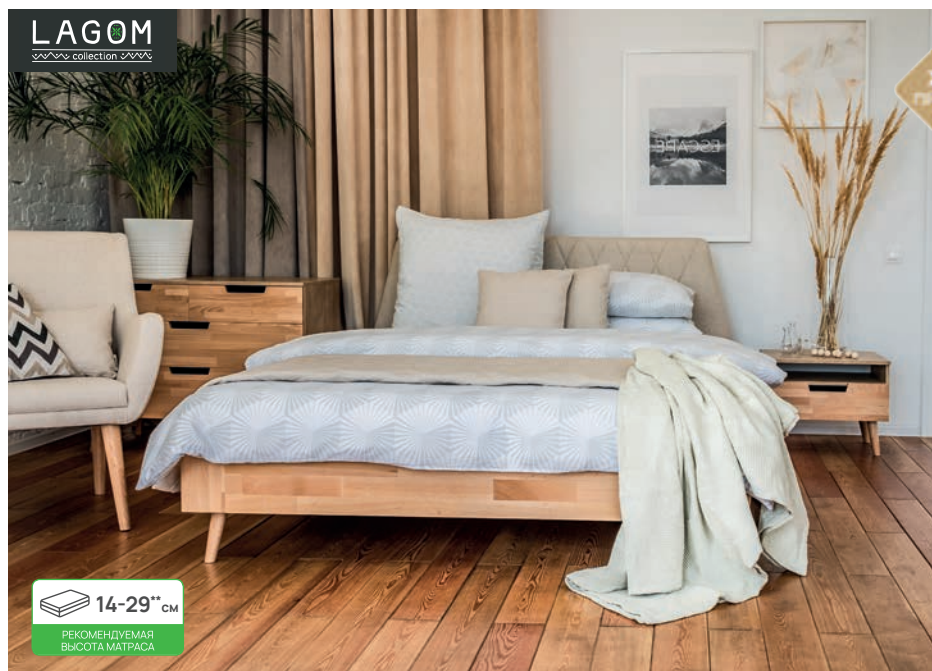

ШИРИНА	80	90	120	140	160	180	200
ЦЕНА							

КРОВАТИ