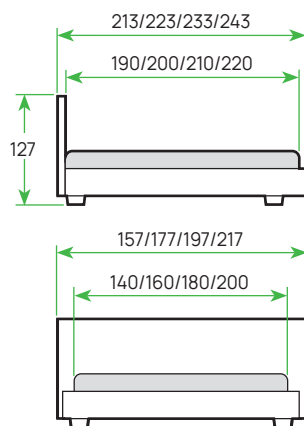

Кровати из массива

DUBLIN

МАТЕРИАЛ: массив сосны,
бука или дуба, ткань
ОСНОВАНИЕ: встроенное,
с ламелями
ИСПОЛНЕНИЕ: Dublin

17-35 см
РЕКОМЕНДУЕМАЯ
ВЫСОТА МАТРАСА

Тумба Vester
стр. 197

ШИРИНА	140	160	180	200
ЦЕНА DUBLIN				

КРОВАТИ

DUBLIN С ПМ

МАТЕРИАЛ: массив сосны,
бука или дуба, ткань
ОСНОВАНИЕ: металлическое, с ПМ
ИСПОЛНЕНИЕ: Dublin

С поднятым
подъемным
механизмом

Комод Vester
стр. 197

17-30 см
РЕКОМЕНДУЕМАЯ
ВЫСОТА МАТРАСА

Тумба Vester
стр. 197

ШИРИНА	140	160	180	200
ЦЕНА DUBLIN С ПМ