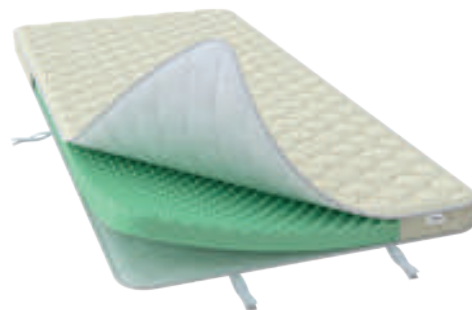

6
см
высота

90
кг
нагрузка

30
кг
разница
веса

●●●●○
средняя
жесткость