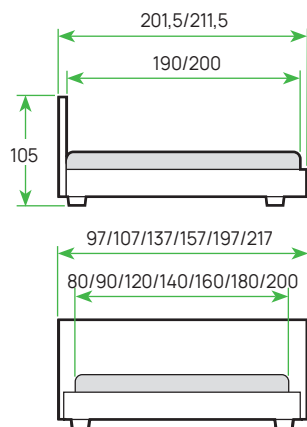

Кровати из массива

GLORIA GRAND

МАТЕРИАЛ: массив бука или дуба; мебельные ткани Levis, «Лофти», Scandi Cotton, Diva, Manhattan
ОСНОВАНИЕ: не входит в комплект
ИСПОЛНЕНИЕ: «Дуб», «Бук», Levis, «Лофти», Scandi Cotton, Diva, Manhattan

КОЛЛЕКЦИЯ **GAMILTON**

Комод Gamilton стр. 201

Зеркало навесное Gamilton стр. 201

Банкетка Gamilton стр. 201

Тумба Gamilton стр. 201

ХИТ ПРОДАЖ

РЕКОМЕНДУЕМАЯ ВЫСОТА МАТРАСА 11-35" CM

ШИРИНА	80	90	120	140	160	180	200
ЦЕНА							

КРОВАТИ