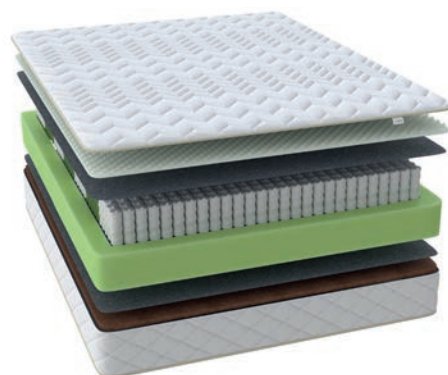

НОВИНКА

24
см

высота

160
кг

нагрузка

20
кг

разница
веса

●●●○●○
●●●●○●○
средняя / высокая
жесткость

CLASSIC SUPPORT M

Двусторонний матрас средней жесткости, в основе которого зональный пружинный блок Strong Spring-5-zone, способный выдерживать регулярные интенсивные нагрузки. Эластичная пена Raitex и натуральная кокосовая койра в комфортных слоях создают ощущение сбалансированной упругой анатомической поддержки, позволяя расслабиться и быстро погрузиться в сон.

СОСТАВ 1 см Raitex / 1 см Coconut / ThermoFelt / Strong Spring
5-zone 16 см / ThermoFelt / 1 см Coconut / 1 см Raitex

ЧЕХОЛ White Touch — чехол из белоснежного мягкого трикотажа с хлопком и с пышным наполнением из высокообъемного полиэфирного микроволокна и пены Raitex

ШИРИНА	80	90	120	140	160	180	200
ЦЕНА