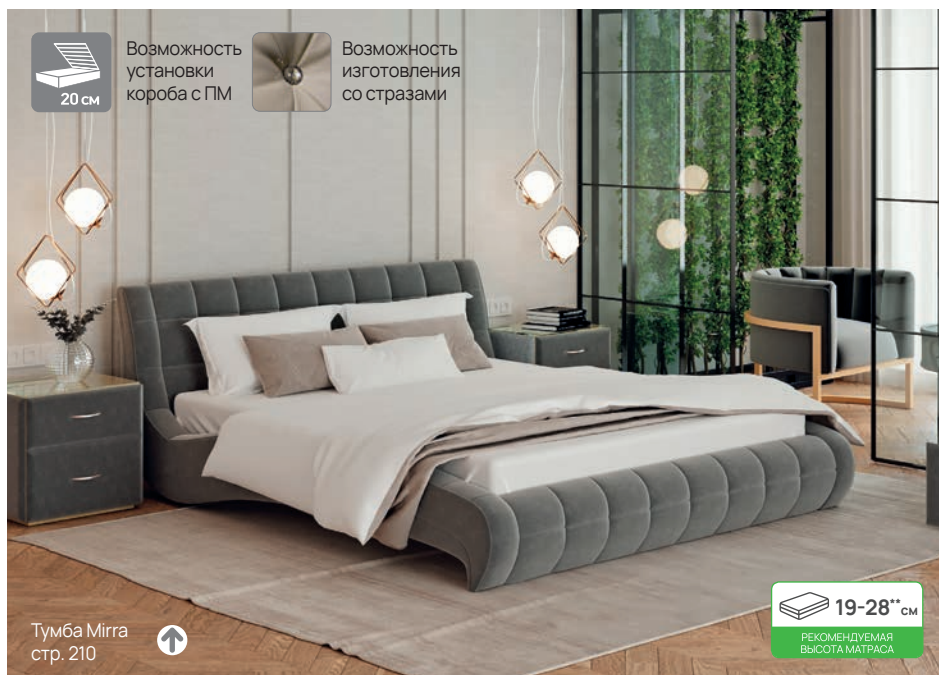

ШИРИНА	80	90	120	140	160	180	200
ЦЕНА							

Мягкие кровати

КРОВАТИ

Возможность установки короба с ПМ

Возможность изготовления со стразами

Тумба Mirra
стр. 210

19-28** см
РЕКОМЕНДУЕМАЯ
ВЫСОТА МАТРАСА

ШИРИНА	140	160	180	200
ЦЕНА				