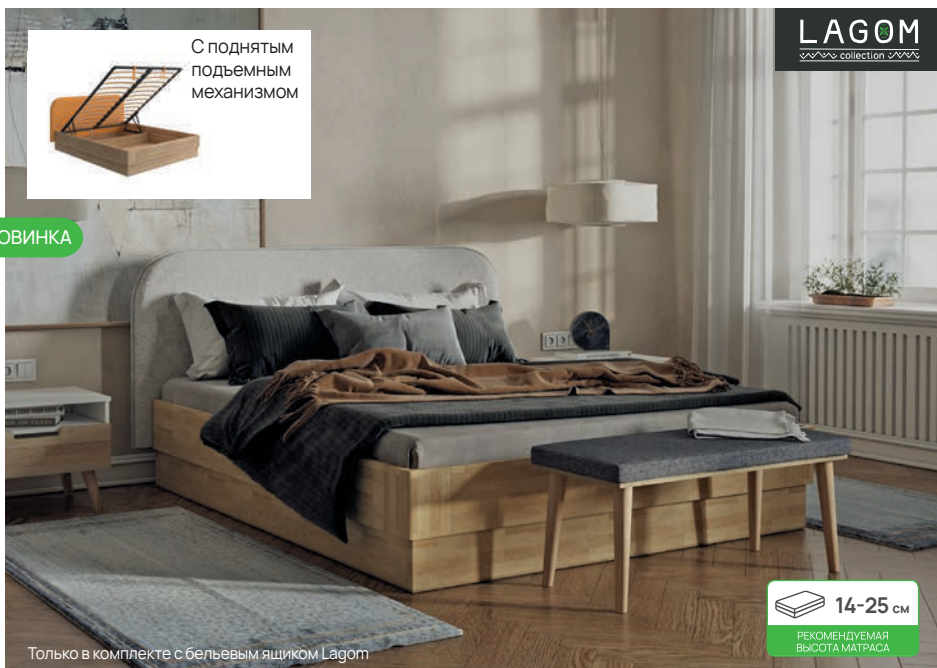

МАТЕРИАЛ: изголовье – мебельная ткань «Лама», Levis, Scandi Cotton; царговый пояс – массив бука, берёзы или дуба
ОСНОВАНИЕ: не входит в комплект
ИСПОЛНЕНИЕ: Lagom

КРОВАТИ

ШИРИНА	80	90	120	140	160	180	200
ЦЕНА							

** у этой модели высота матраса зависит от основания. Точную высоту с выбранным основанием подскажет продавец.

НОВИНКА

Только в комплекте с бельевым ящиком Lagom

14-25" см
РЕКОМЕНДУЕМАЯ ВЫСОТА МАТРАСА