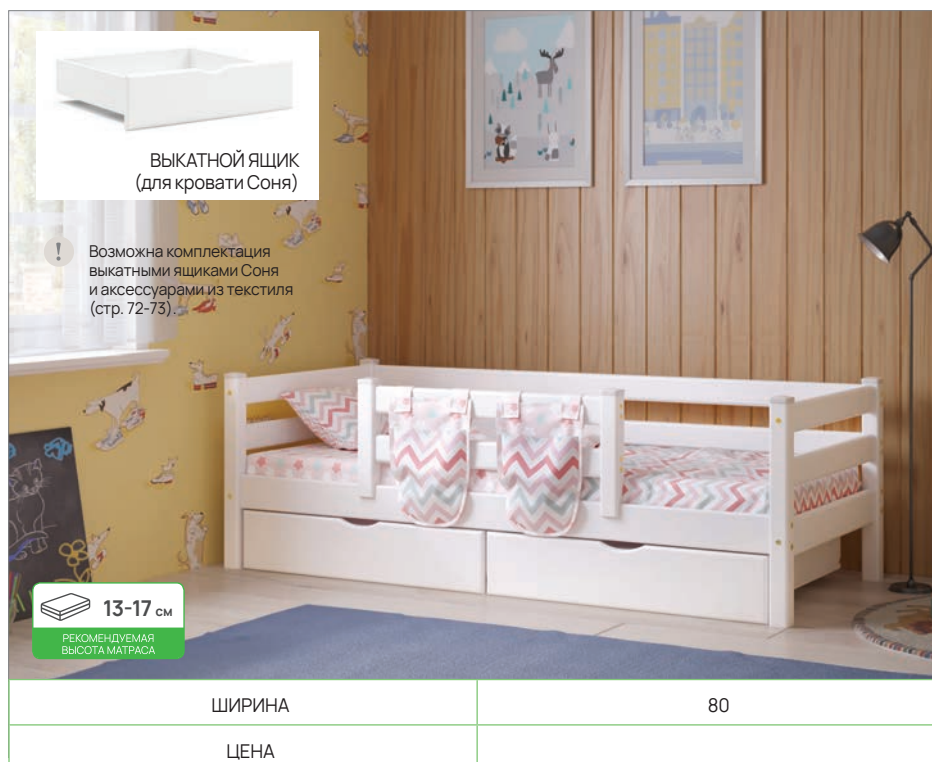

Состав

Пакет №1 базовый	1 шт.
Пакет №2 латы	1 шт.
Пакет №3 задняя защита	2 шт.
Пакет №5 передняя защита по центру	1 шт.

МАТЕРИАЛ: массив сосны
ИСПОЛНЕНИЕ: «Белая эмаль»