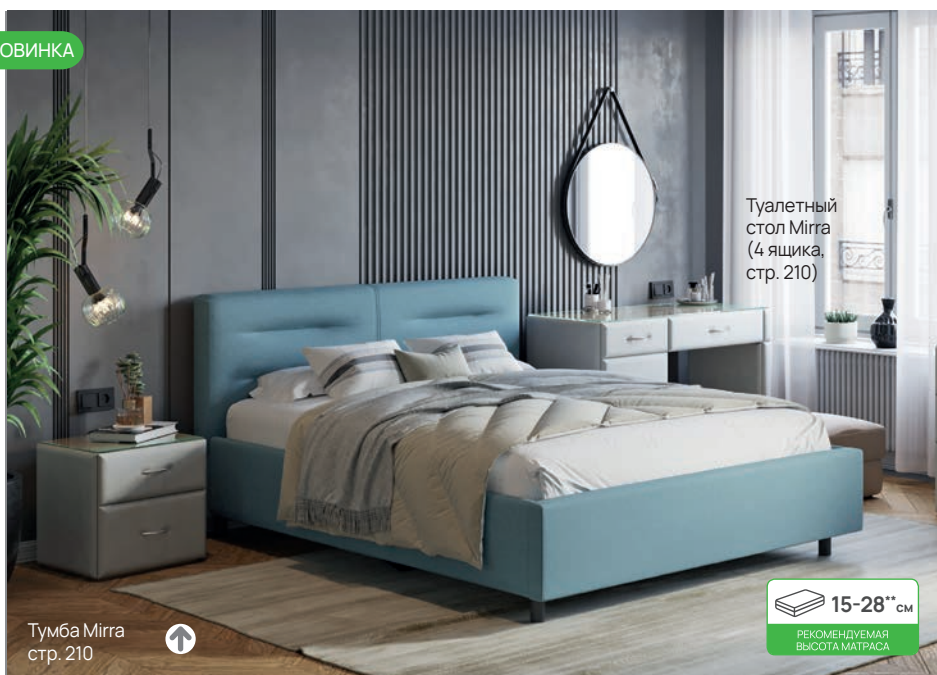

ИСПОЛНЕНИЕ: «Лофти», «Лама», «Бентлей», Casa, Forest, Tetra, Levis, Diva, Scandi Cotton, Ultra; экокожа – «Стандарт», «Комфорт»

ШИРИНА	80	90	120	140	160	180	200
ЦЕНА							

КРОВАТИ

Мягкие кровати

НОВИНКА

Туалетный стол Mirra (4 ящика, стр. 210)