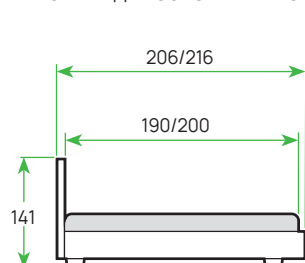

РАЗМЕРЫ ДЛЯ ОСНОВАНИЯ БЕЗ ПМ