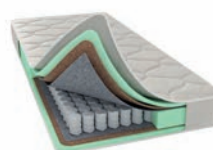

Исполнение в чехле «Жаккард»

17
СМ
высота