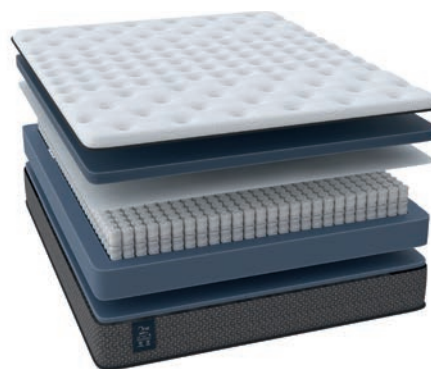

ПОДДЕРЖКА
ПОЯСНИЦЫ

STRONG
SPRING

Линейка **One Base** – это матрасы, сочетающие передовые технологии для комфортного сна и доступную цену. За счет средней высоты (24 см) они прекрасно подходят для большинства кроватей, в том числе и с низким изголовьем. Уже с базовым исполнением коллекции One вы можете оценить высокое качество материалов, эргономичность матрасов и насладиться полноценным отдыхом.

ВАЖНО!

Правильно располагать матрасы One – этикеткой со стороны головы или ног, в связи с особенностями применяемых в них технологий.

Коллекции матрасов / One Base

ONE BASE FIRM

Самая жесткая модель в линейке. Повышенная жесткость достигается за счет использования материала Raitex-dense — пены высокой плотности и жесткости. Даже при такой высокой жесткости матрас комфортен благодаря пышному чехлу One Good.

24
см
высота

140
кг
нагрузка

любая
разница
веса

●●●●○
высокая
жесткость

МАТРАСЫ

ONE BASE MEDIUM

Матрас универсальной средней жесткости благодаря пене Raitex в комфортном слое, которая вместе с пружинным блоком Strong Spring обеспечивает надежную поддержку во время сна. Дополнительный комфорт во время сна дарит пышный чехол One Good.