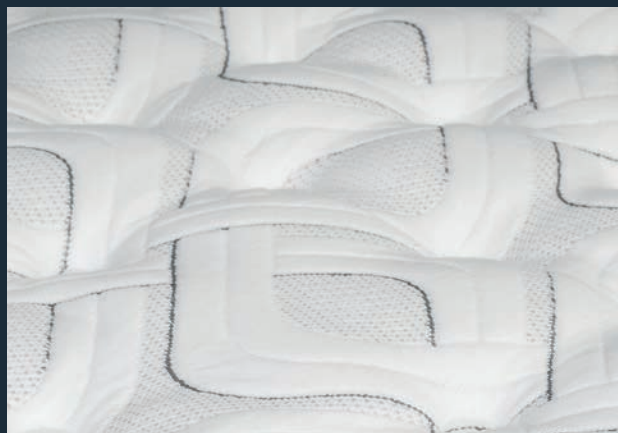

ПОДДЕРЖКА ПОЯСНИЦЫ

STRONG SPRING

УКРЕПЛЕННЫЕ КРАЯ

* Кроме One Posture Plus Firm

Линейка One Posture Plus – это матрасы, предлагающие повышенное удобство благодаря увеличенной высоте комфортных слоев и инновационной пене с эффектом «памяти» в наполнителе некоторых моделей. Укрепленные края позволяют не съезжая и не скатываясь разместиться на всей площади матраса, а высота 27 см – прекрасно сочетать его со спальными системами Raibox и с кроватями с высокими изголовьями.

ВАЖНО!

Правильно располагать матрасы One – этикеткой со стороны головы или ног, в связи с особенностями применяемых в них технологий.

Коллекции матрасов / One Posture Plus

ONE POSTURE PLUS FIRM

Самая жесткая модель в линейке — превосходная комбинация комфорта и поддержки. Повышенная жесткость достигается за счет использования материала Raitex-dense — пены высокой плотности и жесткости. Даже при такой высокой жесткости матрас комфортен благодаря пышному чехлу One Better.