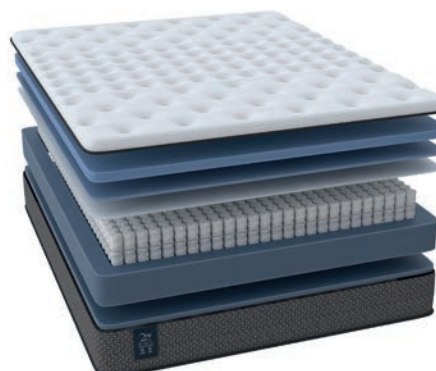

24
см
высота

140
кг
нагрузка

любая
разница
веса

●●●●○
низкая
жесткость