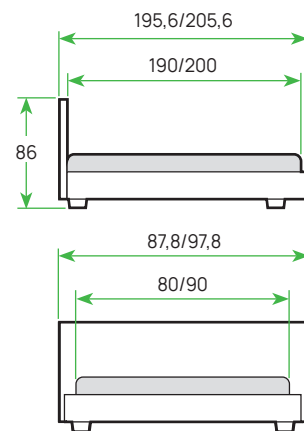

ВЕСТА-R СОФА

* можно комплектовать выкатным ящиком для кровати Веста-R

МАТЕРИАЛ: массив сосны или березы
ОСНОВАНИЕ: встроеное, с ламелями
ИСПОЛНЕНИЕ: «Сосна», «Береза»