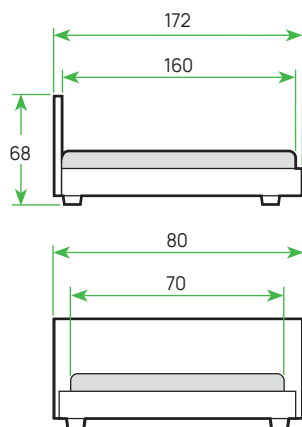

Модульная система СОНЯ

СОНЯ 70–160

! Возможна комплектация выкатными ящиками Соня и аксессуарами из текстиля (стр. 72-73).