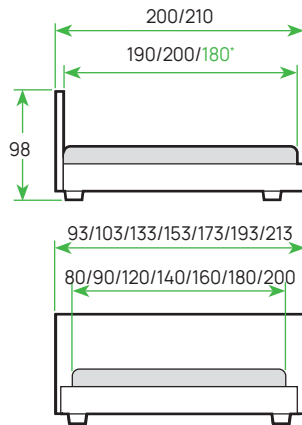

Кровати из массива

MARSELLE

*длина сп. места 180 допустима только для ширины 80/90

МАТЕРИАЛ: массив сосны или берёзы
ОСНОВАНИЕ: встроенное с деревянными ламелями.
ИСПОЛНЕНИЕ: «Сосна», «Берёза»

Выкатной ящик
(для кроватей Веста-2-R)

Вариант «Тахта»

Модификация
с ПМ и бельевым ящиком

14-25 см
РЕКОМЕНДУЕМАЯ
ВЫСОТА МАТРАСА

Комплектация двумя ящиками по одной стороне — только для кроватей длиной 200 см

ШИРИНА	80	90	120	140	160	180	200
ЦЕНА							

КРОВАТИ