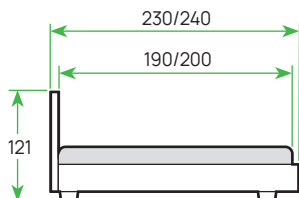

МАТЕРИАЛ: экокожа, ткань
ОСНОВАНИЕ: не входит в комплект

ИСПОЛНЕНИЕ: «Лофти», «Лама», «Бентлей», Casa, Forest, Tetra, Levis, Diva, Scandi Cotton, Ultra; экокожа – «Стандарт», «Комфорт»