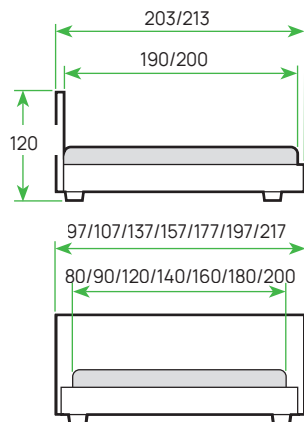

Мягкие кровати

ОКТАВА

Отдельно заказывается основание с подъемным механизмом, панели (раздвижные, нераздвижные, раздвижные базовые)

МАТЕРИАЛ: экокожа, ткань
ОСНОВАНИЕ: не входит в комплект
ИСПОЛНЕНИЕ: Casa, Beatto, Firmino, Savana, Tetra, Forest, Diva, Levis, Scandi Cotton, Ultra; экокожа – «Стандарт», «Люкс», «Комфорт»