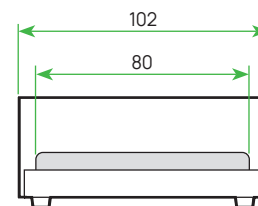

СОНЯ 9

1. Состав
2. Пакет №1 базовый 2 шт.
   - Пакет №2 латы 2 шт.
   - Пакет №3 задняя защита от падения 2 шт.
   - Пакет №4 передняя защита 1 шт.
   - Пакет №10 прямая лестница и опоры для двухъярусной кровати 1 шт.

МАТЕРИАЛ: массив сосны
ИСПОЛНЕНИЕ: «Белая эмаль»