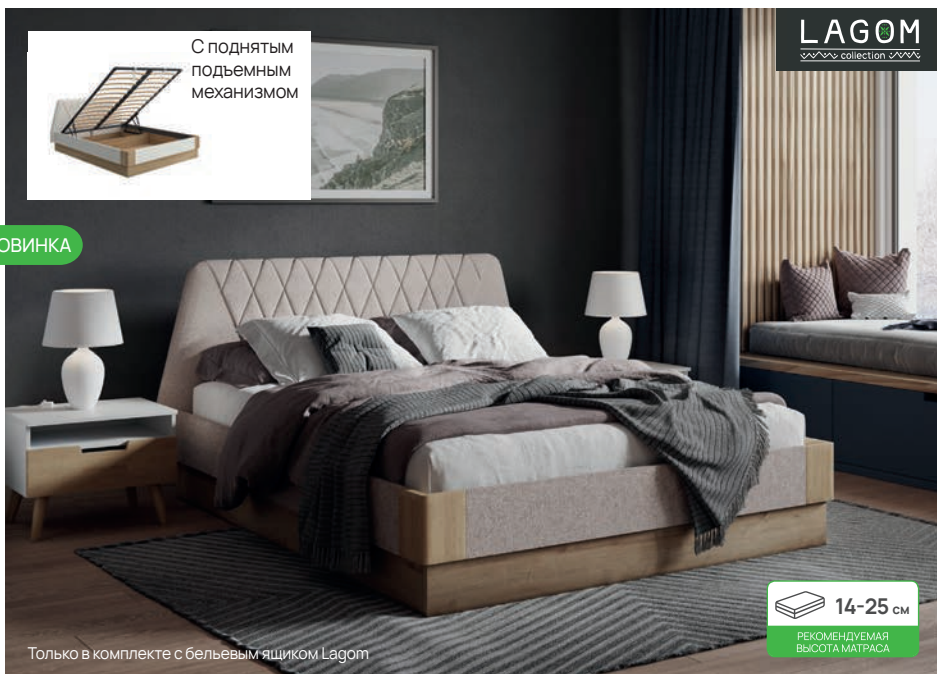

МАТЕРИАЛ: изголовье – мебельная ткань «Лама», Levis, Scandi Cotton; царговый пояс – ткань + массив бука, берёзы или дуба
ОСНОВАНИЕ: не входит в комплект
ИСПОЛНЕНИЕ: Lagom

КРОВАТИ

НОВИНКА

LAGOM collection

14-25" см
РЕКОМЕНДУЕМАЯ ВЫСОТА МАТРАСА

Только в комплекте с бельевым ящиком Lagom

ШИРИНА	140	160	180	200
ЦЕНА