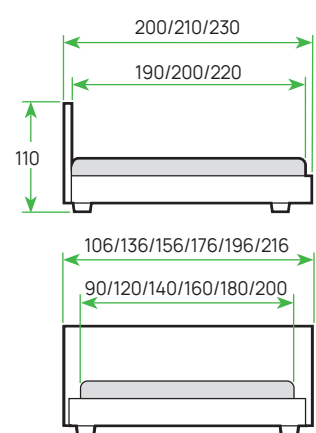

КРОВАТИ

ХИТ ПРОДАЖ

ШИРИНА	90	120	140	160	180	200
ЦЕНА						

OLIVIA

МАТЕРИАЛ: массив сосны или берёзы
ОСНОВАНИЕ: встроенное, с ламелями
ИСПОЛНЕНИЕ: Olivia

* у этой модели высота матраса зависит от модификации. Точную высоту к выбранной модификации подскажет продавец.