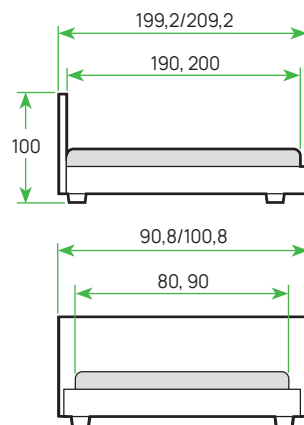

RICHARD СОФА

МАТЕРИАЛ: массив сосны, ткань
ОСНОВАНИЕ: встроеное, с ламелями
ИСПОЛНЕНИЕ: Richard Sofa