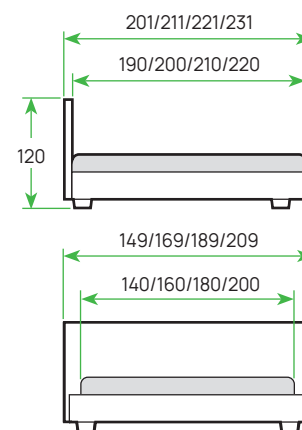

VESTER LITE С ПМ

МАТЕРИАЛ: массив сосны + ЛДСП, мебельная ткань
ОСНОВАНИЕ: металлическое с ПМ
ИСПОЛНЕНИЕ: «Сосна», «Белый жемчуг», «Бунратти», «Лофти», «Дуб Кантербери», «Тетра», «Лама», Manhattan, Diva, Gratta, Scandi Cotton

ШИРИНА	140	160	180	200
ЦЕНА