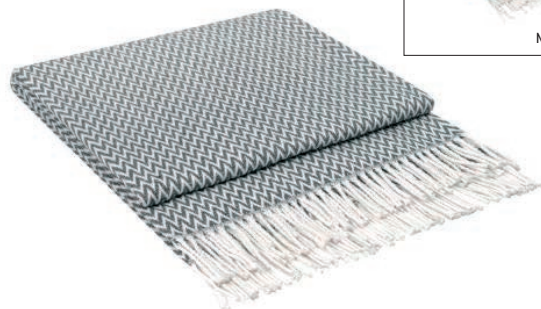

Состав: 100% хлопок
Размер: 140x200 см, цвет синий

ТОВАРЫ ДЛЯ ДОМА

Уютные товары для дома / Покрывала, пледы

ПЛЕД COTTON

СОСТАВ	Хлопок 50%, полиэстер 30%, ПАН 20%
РАЗМЕР	140 × 200 см
ЦВЕТ	серый, бежевый, мятный