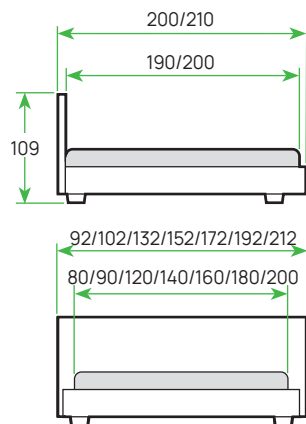

Мягкие кровати

LIBERTY

МАТЕРИАЛ: мебельная ткань
ОСНОВАНИЕ: встроенное с деревянными ламелями
ИСПОЛНЕНИЕ: Tesla, Levis, Ultra, Forest, «Лофти», «Лама», «Тетра»