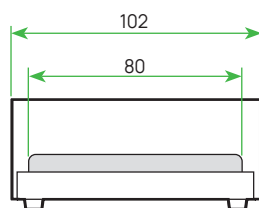

Модульная система СОНЯ

СОНЯ 11

Состав

Пакет №1 базовый	1 шт.
Пакет №2 латы	1 шт.
Пакет №3 задняя защита от падения	3 шт.
Пакет №4 передняя защита	1 шт.
Пакет №12 опоры для низкой кровати	1 шт.
Пакет №13 прямая лестница для низкой кровати	1 шт.

МАТЕРИАЛ: массив сосны
ИСПОЛНЕНИЕ: «Белая эмаль»