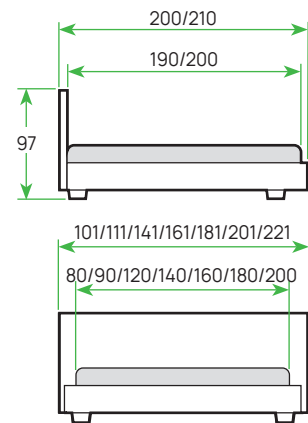

ШИРИНА	140	160	180	200
ЦЕНА				

Кровати из массива

ХИТ ПРОДАЖ

↑ Тумба Mirra стр. 210

14-29" см
РЕКОМЕНДУЕМАЯ ВЫСОТА МАТРАСА

LAGOM PLAIN WOOD

МАТЕРИАЛ: изголовье – мебельная ткань «Лама», Levis, Scandi Cotton; царговый пояс – массив бука, берёзы или дуба
ОСНОВАНИЕ: не входит в комплект
ИСПОЛНЕНИЕ: Lagom