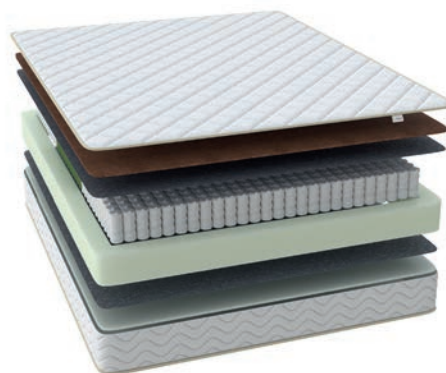

НОВИНКА

18
СМ

высота

120
КГ

нагрузка

20
КГ

разница
веса

●●●●○
●●●●○
средняя / низкая
жесткость

матрас
вскрутке

CLASSIC EASY M/F

Двусторонний матрас с разной жесткостью сторон на основе независимого пружинного блока. С одной стороны матраса используется пена Raitex, которая придает матрасу жесткость ниже средней и способствует расслаблению мышц. С другой — прочная и долговечная кокосовая койра обеспечивает жесткость и упругость спального места, не впитывает влагу, хорошо пропускает воздух и обладает антибактериальными свойствами.

СОСТАВ 2 см Raitex / ThermoFelt / EVS500 Zone 14 см / ThermoFelt / 2 см Coconut

ЧЕХОЛ Белоснежный чехол из синтетического жаккарда, простеганного на пене Raitex

ШИРИНА	80	90	120	140	160	180	200
ЦЕНА