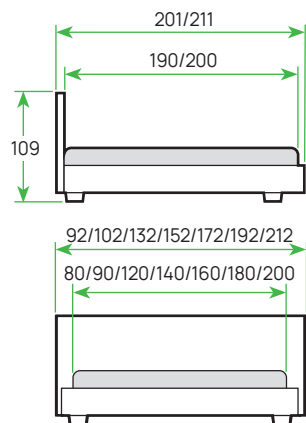

ШИРИНА	80	90	120	140	160	180	200
ЦЕНА							

КРОВАТИ

LIBERTY С ПМ

МАТЕРИАЛ: мебельная ткань
 ОСНОВАНИЕ: металлическое с ПМ
 ИСПОЛНЕНИЕ: Tesla, Levis, Forest, Ultra, «Лофти», «Лама», «Тетра»

ШИРИНА	80	90	120	140	160	180	200
ЦЕНА							