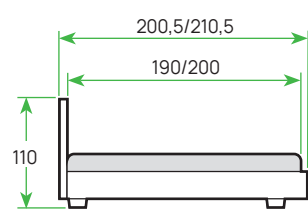

КРОВАТИ

ХИТ ПРОДАЖ

КОЛЛЕКЦИЯ
GAMILTON

11-35" см
РЕКОМЕНДУЕМАЯ
ВЫСОТА МАТРАСА

ШИРИНА	80	90	120	140	160	180	200
ЦЕНА							

GARBO GRAND

МАТЕРИАЛ: массив бука или дуба; мебельные ткани Levis, «Лфти», Scandi Cotton, Diva, Manhattan
ОСНОВАНИЕ: не входит в комплект
ИСПОЛНЕНИЕ: «Дуб», «Бук», Levis, «Лфти», Scandi Cotton, Diva, Manhattan