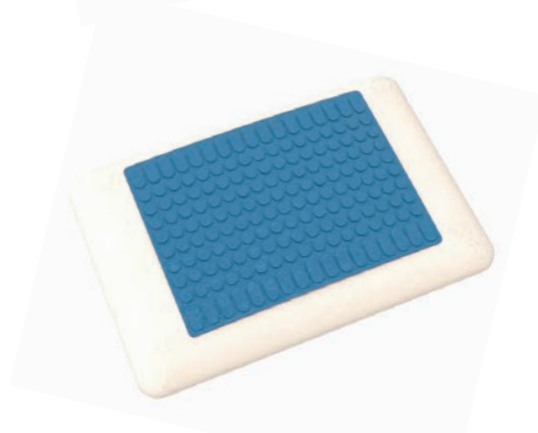

Аксессуары для сна / Подушки

CLIMATGEL MINI

Гелевые подушки на основе инновационного материала ClimatGel способствуют улучшению сна благодаря охлаждающему эффекту. Идеально повторяют очертания головы и шеи спящего.

СОСТАВ Наполнитель: ClimatGel, материал с эффектом «памяти»
Чехол: велюр

РАЗМЕР 40 × 60 см

Есть влагостойкий и трикотажный чехол.

CLIMATGEL MAXI

Гелевые подушки на основе инновационного материала ClimatGel способствуют улучшению сна благодаря охлаждающему эффекту. Идеально повторяют очертания головы и шеи спящего.

СОСТАВ Наполнитель: ClimatGel, материал с эффектом «памяти»
Чехол: велюр

РАЗМЕР 41 × 61 см

Есть влагостойкий и трикотажный чехол.

CLIMATGEL

Гелевая подушка с легким массажным эффектом за счет ребристой поверхности. Материал с эффектом «памяти» принимает форму головы и шеи, позволяя расслабиться.

СОСТАВ Наполнитель: ClimatGel, материал с эффектом «памяти»
Чехол: велюр

РАЗМЕР 40 × 60 см

Есть влагостойкий и трикотажный чехол.

! Допустимое технологическое отклонение размеров: ± 2 см. После вскрытия упаковки у подушки может сохраняться легкий и ненавязчивый аромат алоэ. Он полностью безвреден и исчезает в течение двух недель.