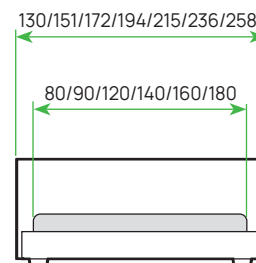

РАЗМЕРЫ ДЛЯ ОСНОВАНИЯ С ПМ