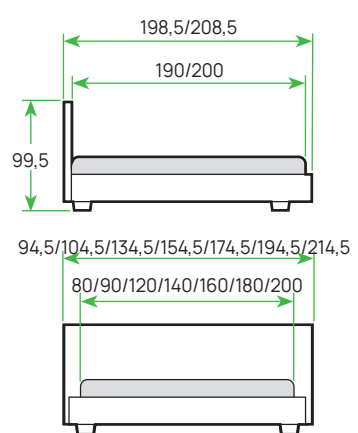

RONDA

Комплектация двумя ящиками по одной стороне – только для кроватей длиной 200 см.