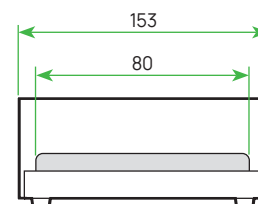

МАТЕРИАЛ: массив сосны
ИСПОЛНЕНИЕ: «Белая эмаль»

ШИРИНА	80
ЦЕНА	

СОНЯ 6

- Состав
- Пакет №1 базовый 1 шт.
 - Пакет №2 латы 1 шт.
 - Пакет №3 задняя защита от падения 3 шт.
 - Пакет №4 передняя защита 1 шт.
 - Пакет №6 опора для полувысокой кровати 1 шт.
 - Пакет №8 наклонная лестница для полувысокой кровати 1 шт.