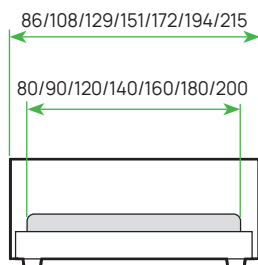

РАЗМЕРЫ ДЛЯ ОСНОВАНИЯ БЕЗ ПМ