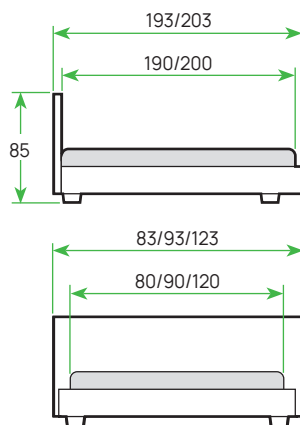

Детские кровати / массив

CHILD

Три вместительных ящика на роликах. Накладка-держатель и мягкая накладка на спинку.

МАТЕРИАЛ: ЛДСП
ОСНОВАНИЕ: встроенное
ИСПОЛНЕНИЕ: ЛДСП