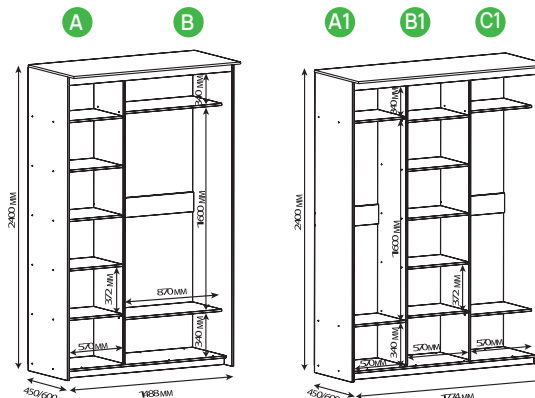

Наполнение Стороны А, В, А1, В1, С1

Высота, мм	2200 / 2400	2200 / 2400			
Ширина, мм	1488	1774			
Глубина, мм	450 / 600	450 / 600			
Высота	A	B	A1	B1	C1
внутреннего пространства верхней и нижней полок, мм	—	340	340	—	340
внутреннего пространства между верхней и нижней полками, мм	—	1400 1600	1400 1600	—	1400 1600
между полками, мм	322 372	—	—	322 372	—
Ширина	A	B	A1	B1	C1
внутр. пространства полок, мм	570	870	570	570	570

* Образцы спрашивайте у продавцов-консультантов.