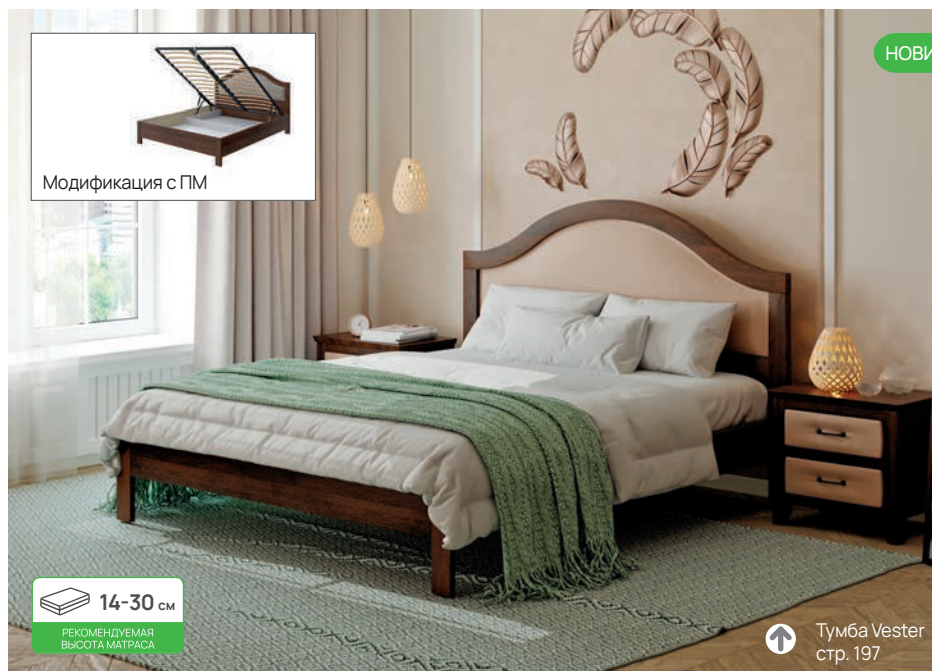

МАТЕРИАЛ: массив сосны,
мебельная ткань «Тетра»
ОСНОВАНИЕ: встроенное,
с ламелями
ИСПОЛНЕНИЕ: «Сосна», «Тетра»

ШИРИНА	80	90	120	140	160	180	200
ЦЕНА							

НОВИНКА

КРОВАТИ