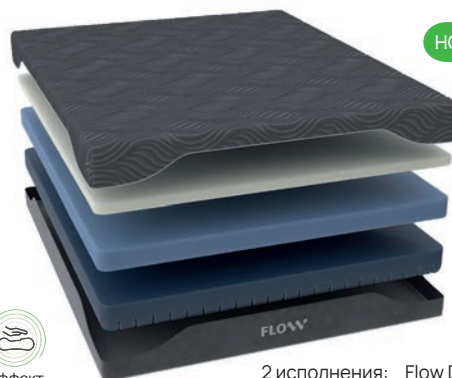

Коллекции матрасов / Flow

FLOW TRANSFORMER M

Односторонний матрас средней жесткости, разработанный для трансформируемых оснований, позволяет выбрать максимально удобное для отдыха положение. Благодаря увеличенному слою инновационной пены MemoGix с эффектом «памяти» матрас реагирует на тепло тела и под воздействием нагрузки повторяет его изгибы, исключая обратное давление и расслабляя мышцы. Пена Raitex Adaptive прекрасно подстраивается под оказываемую нагрузку на матрас и обеспечивает надежную поддержку.

СОСТАВ 4 см Memorix / 9 см Raitex Adaptive / 12 см Raitex-dense с фигурной резкой

ЧЕХОЛ Трикотажная ткань и криволинейный бурлет из мембранной ткани выполнены в современном дизайне

ШИРИНА	80	90	120	140	160	180	200
ЦЕНА							

НОВИНКА

26
см

высота

130
кг

нагрузка

30
кг

разница

веса

для трансформируемых оснований

●●●●○
средняя жесткость

эффект «памяти»

2 исполнения: Flow Dark

Flow Light

FLOW TRANSFORMER P

Мягкий односторонний матрас, разработанный для трансформируемых оснований, позволяет выбрать максимально удобное для отдыха положение. Благодаря увеличенному слою мягкой и нежной пены Senso Touch с эффектом «памяти» и адаптивным пенам Raitex Comfort и Raitex Adaptive матрас обладает глубоким эффектом «обволакивания», создает ощущение невесомости и максимального расслабления. Матрас выполнен в двух стильных вариантах исполнений на выбор.

СОСТАВ 4 см Senso Touch / 2 см Raitex Comfort / 7 см Raitex Adaptive / 12 см Raitex-dense с фигурной резкой

ЧЕХОЛ Трикотажная ткань и криволинейный бурлет из мембранной ткани выполнены в современном дизайне

ШИРИНА	80	90	120	140	160	180	200
ЦЕНА