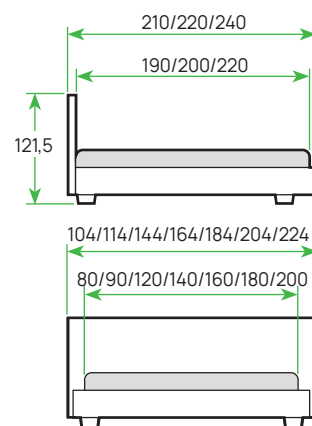

МАТЕРИАЛ: мебельная ткань
ОСНОВАНИЕ: не входит
в комплект
ИСПОЛНЕНИЕ: Levis, Gratta,
«Лофти», «Лама»