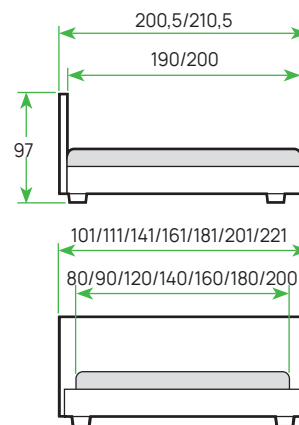

LAGOM PLAIN CHIPS

МАТЕРИАЛ: изголовье – мебельная ткань «Лама», Levis, Scandi Cotton; царговый пояс – ЛДСП + массив берёзы; опоры – массив берёзы или бука
ОСНОВАНИЕ: не входит в комплект
ИСПОЛНЕНИЕ: Lagom

КРОВАТИ