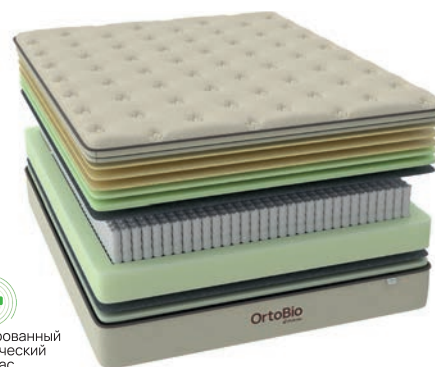

Коллекции матрасов / Orto

МАТРАСЫ

ORTOBIO F

Жесткость матраса обеспечивает натуральный материал сизаль, зарекомендовавший себя как прочный, износостойкий и безопасный наполнитель. Его волокнистая структура способствует циркуляции воздуха и помогает поддерживать оптимальный микроклимат спального места. Надежная поддержка позвоночника достигается благодаря современному блоку независимых пружин

СОСТАВ 1 см Sisal / 1 см Sisal / 1 см Sisal / 1 см Raitex /
2 см Raitex / Thermofelt / EVS760 16 см /
Thermofelt / 2 см Raitex

ЧЕХОЛ Трикотаж с волокнами льна, стеганный на хлопконе и пене Raitex со спанбондом, бурлет из мебельной ткани

ШИРИНА	80	90	120	140	160	180	200
ЦЕНА							

сертифицированный ортопедический матрас

28
см
высота

140
кг
нагрузка

30
кг
разница
веса

высокая жесткость

технология No Flip

ORTOBIO M

Сочетание натуральных материалов — латекса и сизаля — придает матрасу оптимальную среднюю жесткость. Их структура, а также дополнительная перфорация латекса способствуют постоянной циркуляции воздуха. За поддержку позвоночника в физиологически правильном положении отвечает блок независимых пружин.

СОСТАВ 2 см Latex / 1 см Sisal / 3 см Raitex / Thermofelt / EVS760 16 см /
Thermofelt / 2 см Raitex

ЧЕХОЛ Трикотаж с волокнами льна, стеганный на хлопконе и пене Raitex со спанбондом, бурлет из мебельной ткани

ШИРИНА	80	90	120	140	160	180	200
ЦЕНА							

сертифицированный ортопедический матрас