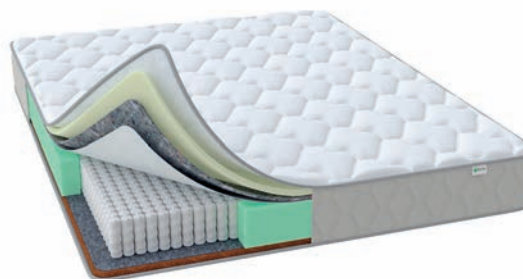

23
СМ
высота

130
КГ
нагрузка

30
КГ
разница
веса

●●●●○
средняя / высокая
жесткость

боковая
поддержка RRS

HARMONY S1000 M

Благодаря различным материалам с каждой из сторон матраса предлагает разные варианты средней жесткости: классический и с эффектом микромассажа. Точечную поддержку позвоночника обеспечивает блок с увеличенным количеством независимых пружин.

СОСТАВ 1 см Latex / 1 см FeltFiber / SpanFiber / 14 см S1000 / SpanFiber / 1 см Coconut / 2 см Raitex-cell

ЧЕХОЛ Чехол из мягкой трикотажной ткани, простеганной на полиэфирном волокне и пене Raitex со спанбондом

ШИРИНА	80	90	120	140	160	180	200
ЦЕНА