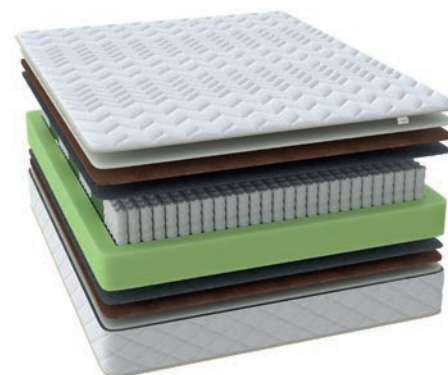

НОВИНКА

24
см

высота

160
кг

нагрузка

20
кг

разница
веса

●●●○●○
●●●●○●○
средняя
жесткость