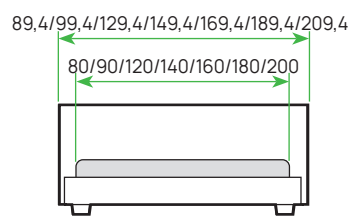

КРОВАТИ

ХИТ ПРОДАЖ

КОЛЛЕКЦИЯ
GAMILTON

11-35" см
РЕКОМЕНДУЕМАЯ
ВЫСОТА МАТРАСА

ШИРИНА	80	90	120	140	160	180	200
ЦЕНА							

GARBO GRAND

МАТЕРИАЛ: массив бука или дуба; мебельные ткани Levis, «Лфти», Scandi Cotton, Diva, Manhattan
ОСНОВАНИЕ: не входит в комплект
ИСПОЛНЕНИЕ: «Дуб», «Бук», Levis, «Лфти», Scandi Cotton, Diva, Manhattan