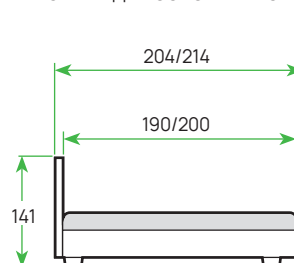

РАЗМЕРЫ ДЛЯ ОСНОВАНИЯ С ПМ

127