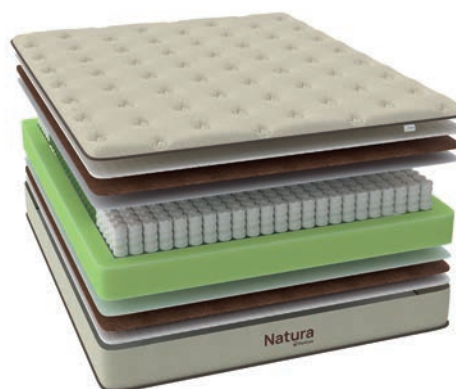

СОСТАВ 2 см Coconut / ThermoFelt / EVS500 3-zone / ThermoFelt / 2 см Coconut

ЧЕХОЛ Трикотаж с волокнами льна, стеганный на хлопоконе и пене Raitex со спанбондом, бурлет из мебельной ткани

ШИРИНА	80	90	120	140	160	180	200
ЦЕНА							

24
CM
высота

130
кг
нагрузка

20
кг
разница
веса

боковая
поддержка RRS

●●●●○
высокая
жесткость

NATURA COMFORT M

Матрас оптимальной средней жесткости на основе натуральных материалов — кокосовой койры и латекса, сочетание которых придает поверхности комфортную упругость. Поддержку позвоночника обеспечивает зональный блок независимых пружин, усиленный в центре. Матрас максимально адаптируется под анатомические особенности спящего человека и отлично распределяет нагрузку. Трикотаж с волокнами льна и хлопокон обеспечивают терморегуляцию и комфорт во время сна.

ШИРИНА	80	90	120	140	160	180	200
ЦЕНА							

24
CM
высота

130
кг
нагрузка

30
кг
разница
веса

боковая
поддержка RRS

●●●○○
средняя
жесткость

NATURA COMFORT P

Самый мягкий матрас в коллекции за счет латекса с обеих сторон, природного натурального материала на основе сока каучукового дерева гевеи. Благодаря упругости и эластичности он адаптируется под анатомические особенности спящего, помогая занять правильное положение во время сна. Поддержку позвоночника обеспечивает зональный блок с 512 независимыми пружинами на спальное место, усиленный в центре.