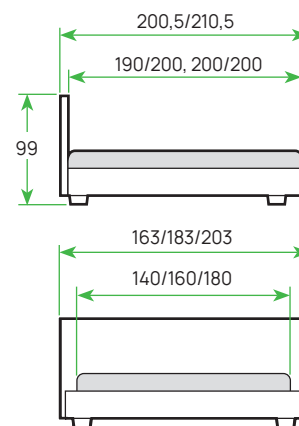

LAGOM SIDE CHIPS С ПМ

МАТЕРИАЛ: изголовье – мебельная ткань Levis, «Лама», Scandi Cotton; царговый пояс – ЛДСП + массив березы.
ОСНОВАНИЕ: металлическое с ПМ
ИСПОЛНЕНИЕ: Lagom