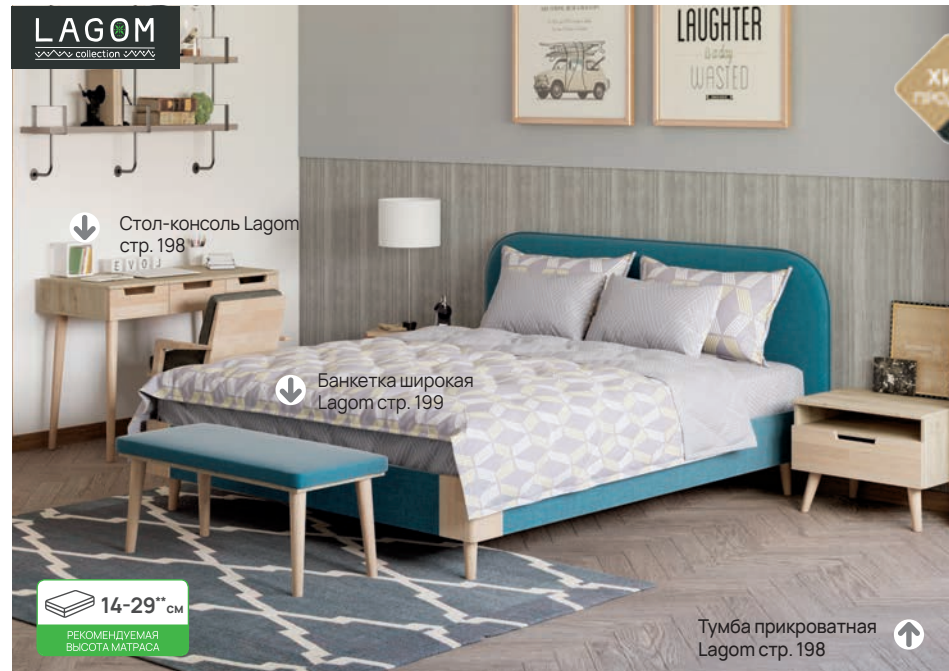

ШИРИНА	80	90	120	140	160	180	200
ЦЕНА							

** у этой модели высота матраса зависит от основания. Точную высоту с выбранным основанием подскажет продавец.