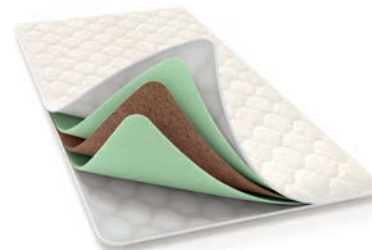

БАТТУС

Придает матрасу жесткость. Надежно защищает его поверхность от преждевременного изнашивания и повреждений.

СОСТАВ: Raitex / Coconut / Raitex / жаккардовая ткань, простеганная на синтепоне

ФИКСАЦИЯ: резинка по углам

НАЗНАЧЕНИЕ: придает жесткость матрасу

ШИРИНА	80	90	120	140	160	180	200
ЦЕНА							

4
СМ
высота

матрас
в скрутке

ВЕРБА

Сверхмягкий корректор комфорта из особого гипоаллергенного наполнителя MemoRait. Благодаря своей воздушной структуре он дарит ощущение невероятной легкости и комфорта, как будто вы парите в облаках.

СОСТАВ: MemoRait / сатин, простеганный на гипоаллергенном волокне

ФИКСАЦИЯ: резинка по углам

НАЗНАЧЕНИЕ: придает мягкость матрасу. Поставляется в скрученном виде

ШИРИНА	80	90	120	140	160	180	200
ЦЕНА