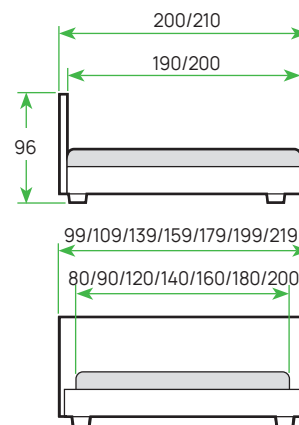

LAGOM HILL SOFT