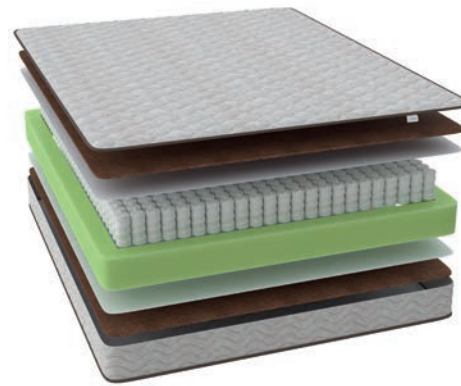

Коллекции матрасов / Natura

NATURA BASE F

Двусторонний матрас высокой жесткости, которую обеспечивает натуральная кокосовая койра – прочный и долговечный материал, обладающий высокой воздухопроницаемостью и антибактериальным эффектом, что способствует поддержанию оптимального микроклимата спального места. Блок независимых пружин обеспечивает равномерную поддержку позвоночника, позволяя снять напряжение и восполнить энергию.

СОСТАВ 1 см Coconut / SpanFiber / EVS500 14 см / SpanFiber / 1 см Coconut

ЧЕХОЛ Жаккардовая ткань с хлопком, простеганная на полиэфирном волокне

ШИРИНА	80	90	120	140	160	180	200
ЦЕНА