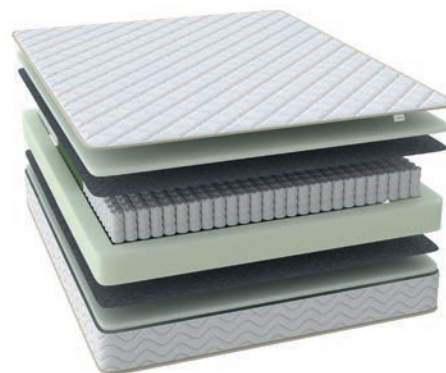

Коллекции матрасов / Classic

МАТРАСЫ

CLASSIC EASY M

Двусторонний матрас средней жесткости с блоком независимых пружин, усиленным в центре — в месте повышенной нагрузки. Это не только продлевает срок службы матраса, но и, в сочетании с эластичной пеной Raitex, позволяет достичь максимального анатомического эффекта и равномерной поддержки тела. Специальный прокладочный материал ThermoFelt защищает комфортные слои от истирания о пружины.

СОСТАВ 2 см Raitex / ThermoFelt / EVS500 Zone 14 см / ThermoFelt / 2 см Raitex

ЧЕХОЛ Белоснежный чехол из синтетического жаккарда, простеганного на пене Raitex

ШИРИНА	80	90	120	140	160	180	200
ЦЕНА							

НОВИНКА

20
СМ

высота

120
КГ

нагрузка

30
КГ

разница
веса

●●●●○
средняя
жесткость

матрас
вскрутке

CLASSIC EASY M/P

Двусторонний матрас с разной жесткостью сторон на основе независимого пружинного блока, который обеспечивает равномерную поддержку позвоночника. С одной стороны матраса — сочетание натуральной кокосовой койры и пены Raitex для повышенной степени жесткости. С другой — эластичный и мягкий материал Raitex для жесткости ниже средней, позволяющей расслабиться и принять удобное положение во время сна.

СОСТАВ 1 см Coconut / ThermoFelt / EVS500 Zone 14 см / ThermoFelt / 1 см Raitex

ЧЕХОЛ Белоснежный чехол из синтетического жаккарда, простеганного на пене Raitex

ШИРИНА	80	90	120	140	160	180	200
ЦЕНА