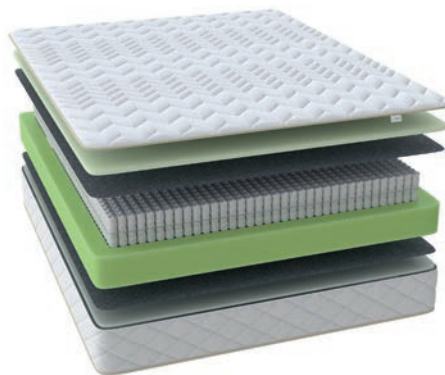

НОВИНКА

21
см
высота

135
кг
нагрузка

20
кг
разница
веса

●●●●○
высокая / низкая
жесткость

Коллекции матрасов / Матрасы для диванов

SOFA RELAX

Беспружинный матрас Sofa Relax подходит для моделей диванов, кресел и кроватей-раскладушек с раскладным механизмом типа седафлекс, французская раскладушка. Основным наполнителем является пена Raitex, которая обеспечивает анатомически правильную поддержку.

СОСТАВ 5 см Raitex-cell

ЧЕХОЛ Бязь, простеганная на пене Raitex

ШИРИНА	80	90	120	140	160	180	200
ЦЕНА