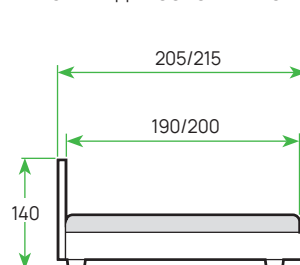

РАЗМЕРЫ ДЛЯ ОСНОВАНИЯ С ПМ