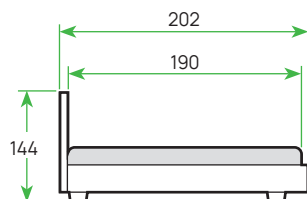

Модульная система СОНЯ

СОНЯ 7

Состав

Пакет №1 базовый	2 шт.
Пакет №2 латы	2 шт.
Пакет №3 задняя защита от падения	4 шт.
Пакет №4 передняя защита	1 шт.
Пакет №7 прямая лестница для полувысокой кровати	1 шт.
Пакет №9 опоры для угловой кровати	1 шт.

МАТЕРИАЛ: массив сосны
ИСПОЛНЕНИЕ: «Белая эмаль»

! Возможна комплектация аксессуарами из текстиля (стр. 72-73).

13-17 см
РЕКОМЕНДУЕМАЯ ВЫСОТА МАТРАСА

ШИРИНА	80
ЦЕНА	

ДЕТСКИЕ ТОВАРЫ