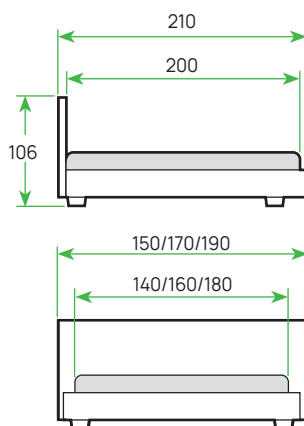

Мягкие кровати

LEYA

МАТЕРИАЛЫ: ткань
ОСНОВАНИЕ: встроенное деревянное, с берёзовыми ламелями, без подъемного механизма
ИСПОЛНЕНИЕ: Tesla, Levis, Ultra, Savana, Forest, «Лофти», «Лама», «Тетра»

ШИРИНА	140	160	180
ЦЕНА			

** у этой модели высота матраса зависит от основания. Точную высоту с выбранным основанием подскажет продавец.

КРОВАТИ

LEYA С ПМ

МАТЕРИАЛЫ: ткань
ОСНОВАНИЕ: встроенное металлическое с ПМ
ИСПОЛНЕНИЕ: Tesla, Levis, Ultra, Savana, Forest, «Лофти», «Лама», «Тетра»

ШИРИНА	140	160	180
ЦЕНА