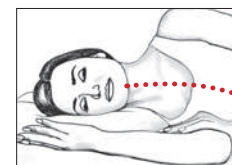

Обычная подушка – позвоночник искривлен

ВЫЕМКА ДЛЯ СНА НА БОКУ

Глубокие выемки по бокам позволяют избежать отечности по утрам и появления следов подушки на лице. Минимизируя нагрузку на лицо, они также предотвращают формирование морщин в носогубной области и области глаз.

ВЫЕМКА ДЛЯ ПЛЕЧ

Продольная выемка по нижнему краю подушки точно повторяет изгиб плеч, снимая тем самым напряжение в шейной зоне.

ДОПОЛНИТЕЛЬНЫЙ МОДУЛЬ

Позволяет регулировать высоту подушки, делая ее одинаково комфортной для людей различной комплекции, возраста и пола, а также подходящей к любому типу матрасов.