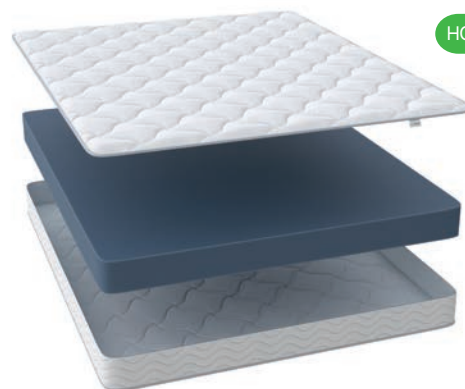

Коллекции матрасов / Flow

FLOW EASY F

Двусторонний беспружинный матрас высокой жесткости, в основе которого современный пенный наполнитель Raitex Support. Он обеспечивает надежную поддержку тела во время сна, не проваливаясь в местах повышенных нагрузок. Благодаря своей упругости подстраивается под изгибы тела, при этом быстро восстанавливает свою форму. Пышный чехол дарит дополнительный комфорт и ощущение нежности.

СОСТАВ 14 см Raitex Support

ЧЕХОЛ Мягкая трикотажная ткань, простеганная на дополнительном слое эластичной пены Raitex и полиэфирном волокне

ШИРИНА	80	90	120	140	160	180	200
ЦЕНА							

НОВИНКА

17
см
высота

120
кг
нагрузка

20
кг
разница
веса

матрас
в скрутке

●●●●○
высокая
жесткость

МАТРАСЫ

FLOW EASY M

Двусторонний беспружинный матрас средней жесткости, в основе которого современный пенный наполнитель Raitex. Он придает модели комфортную упругость, подстраиваясь под изгибы тела и позволяя легко принять удобное положение во время отдыха. Модель удобна в транспортировке, так как поставляется в скрученном виде.

СОСТАВ 14 см Raitex

ЧЕХОЛ Белоснежный чехол из синтетического жаккарда, простеганного на полиэфирном волокне

ШИРИНА	80	90	120	140	160	180	200
ЦЕНА