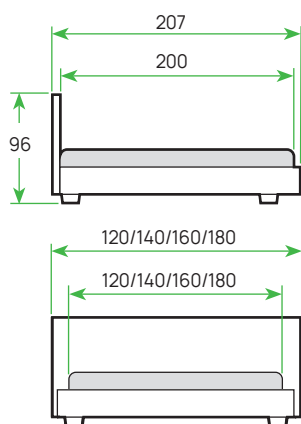

GARDA 2R

МАТЕРИАЛ: металл
+ массив березы
ОСНОВАНИЕ: встроенное,
с деревянными ламелями
ИСПОЛНЕНИЕ: Garda

 **16-25 см**
РЕКОМЕНДУЕМАЯ
ВЫСОТА МАТРАСА

ШИРИНА	90	120	140	160	180
ЦЕНА					

КРОВАТИ

СТРАЙП

МАТЕРИАЛ: металл
ОСНОВАНИЕ: встроенное,
с ламелями
ИСПОЛНЕНИЕ: «Металл»