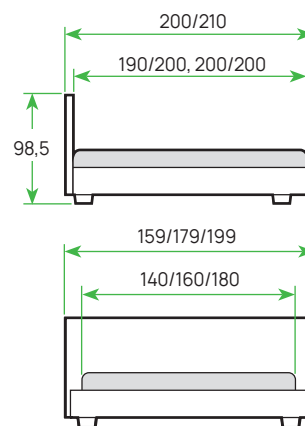

14-25" см
РЕКОМЕНДУЕМАЯ ВЫСОТА МАТРАСА

Только в комплекте с бельевым ящиком Lagom

ШИРИНА	140	160	180	200
ЦЕНА				

LAGOM HILL SOFT С ПМ

МАТЕРИАЛ: изголовье – мебельная ткань Levis, «Лама», Scandi Cotton; царговый пояс – мебельная ткань Levis, «Лама», Scandi Cotton + массив берёзы, бука или дуба
ОСНОВАНИЕ: металлическое с ПМ
ИСПОЛНЕНИЕ: Lagom