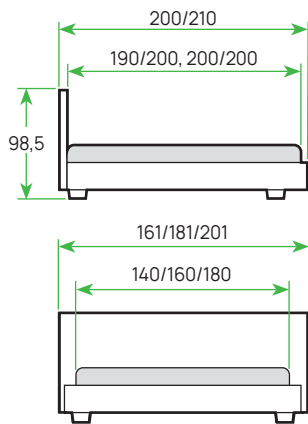

LAGOM PLAIN WOOD С ПМ

МАТЕРИАЛ: изголовье – мебельная ткань Levis, «Лама», Scandi Cotton; царговый пояс – массив берёзы, бука или дуба
ОСНОВАНИЕ: металлическое с ПМ
ИСПОЛНЕНИЕ: Lagom

ШИРИНА	140	160	180	200
ЦЕНА