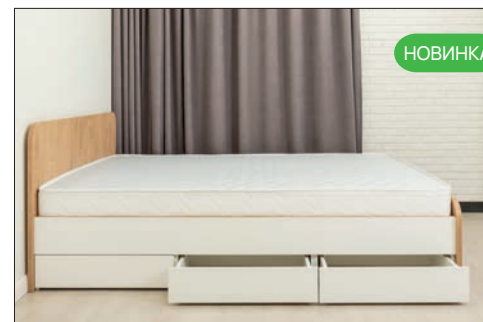

1 выпуск / 2023

Бортик

Съемный чехол

217

НОВИНКА

Комплект ящиков для кровати Way Plus

Ш, см	Г, см	В, см
190	55	22
200	55	22

КОЛЛЕКЦИИ МЕБЕЛИ