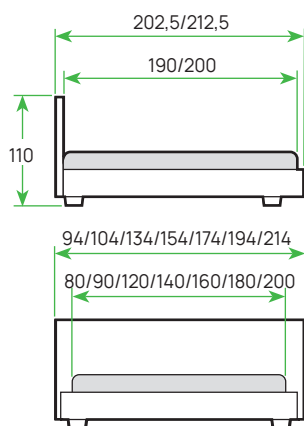

Тумба
Gamilton
стр. 201

11-35" CM
РЕКОМЕНДУЕМАЯ
ВЫСОТА МАТРАСА

ШИРИНА	80	90	120	140	160	180	200
ЦЕНА							

КРОВАТИ

GATSBY GRATE

МАТЕРИАЛ: массив бука или дуба; мебельные ткани Levis, Scandi Cotton, Diva, Manhattan, «Лофти»
ОСНОВАНИЕ: не входит в комплект
ИСПОЛНЕНИЕ: «Дуб», «Бук», «Лофти», Levis, Scandi Cotton, Diva, Manhattan