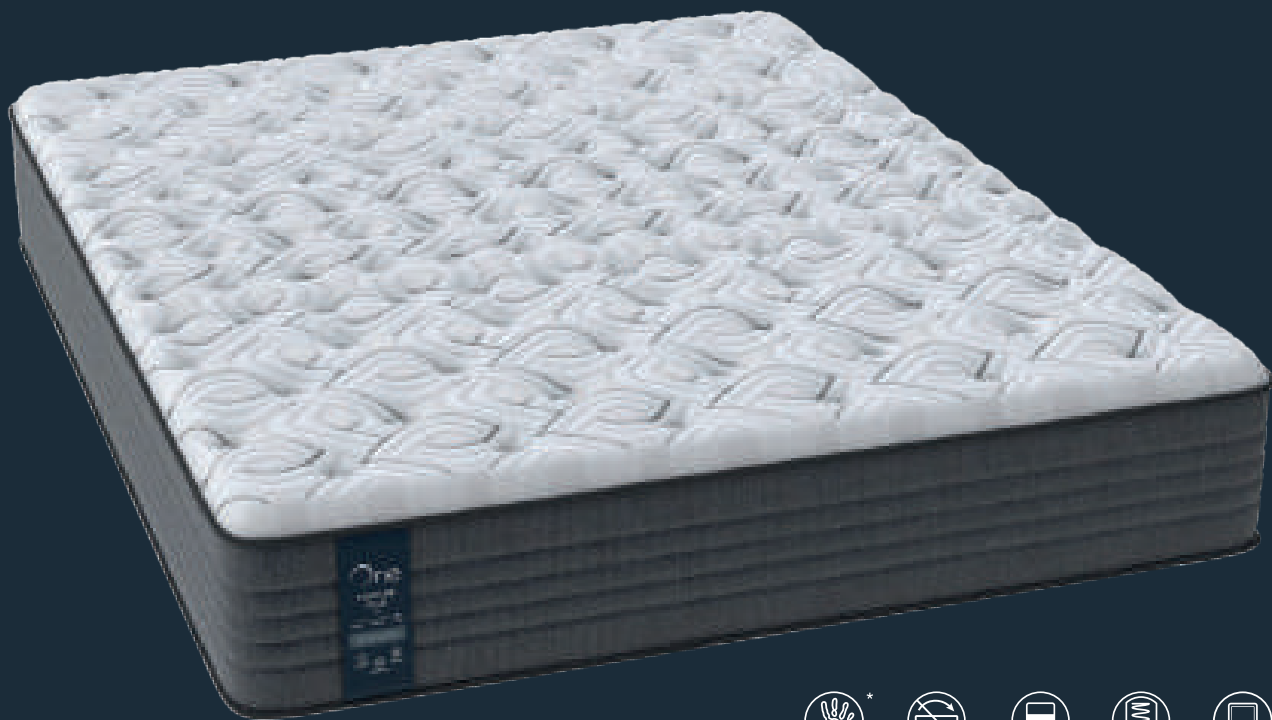

24
см
высота

140
кг
нагрузка

любая
разница
веса

●●●●○
низкая
жесткость

Коллекции матрасов / One Posture Plus

МАТРАСЫ

ЭФФЕКТ «ПАМЯТИ»*

НЕ ТРЕБУЕТ ПЕРЕВОРАЧИВАНИЯ

ПОДДЕРЖКА ПОЯСНИЦЫ

STRONG SPRING

УКРЕПЛЕННЫЕ КРАЯ

* Кроме One Posture Plus Firm

Линейка One Posture Plus – это матрасы, предлагающие повышенное удобство благодаря увеличенной высоте комфортных слоев и инновационной пене с эффектом «памяти» в наполнителе некоторых моделей. Укрепленные края позволяют не съезжая и не скатываясь разместиться на всей площади матраса, а высота 27 см – прекрасно сочетать его со спальными системами Raibox и с кроватями с высокими изголовьями.

ВАЖНО!

Правильно располагать матрасы One – этикеткой со стороны головы или ног, в связи с особенностями применяемых в них технологий.

Коллекции матрасов / One Posture Plus

ONE POSTURE PLUS FIRM

Самая жесткая модель в линейке — превосходная комбинация комфорта и поддержки. Повышенная жесткость достигается за счет использования материала Raitex-dense — пены высокой плотности и жесткости. Даже при такой высокой жесткости матрас комфортен благодаря пышному чехлу One Better.