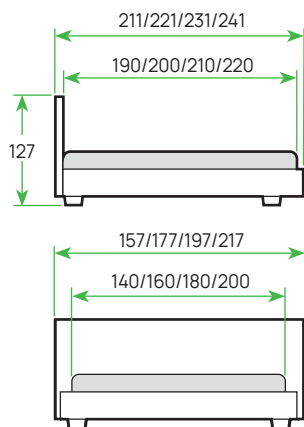

Кровати из массива

DUBLIN

МАТЕРИАЛ: массив сосны,
бука или дуба, ткань
ОСНОВАНИЕ: встроенное,
с ламелями
ИСПОЛНЕНИЕ: Dublin