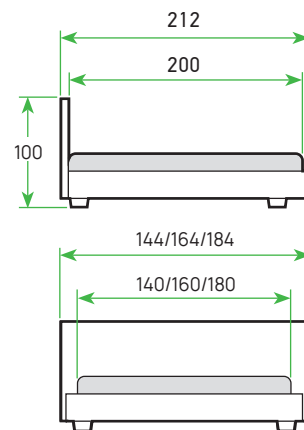

МАТЕРИАЛ: металл
+ массив бука
ОСНОВАНИЕ: встроенное,
с деревянными ламелями
ИСПОЛНЕНИЕ: Garda