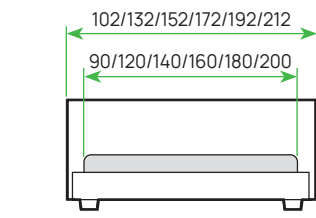

MILENA-M

Комплектация двумя ящиками по одной стороне – только для кроватей длиной 200 см.

МАТЕРИАЛ: массив сосны или берёзы
ОСНОВАНИЕ: встроенное, с ламелями
ИСПОЛНЕНИЕ: «Сосна», «Берёза»