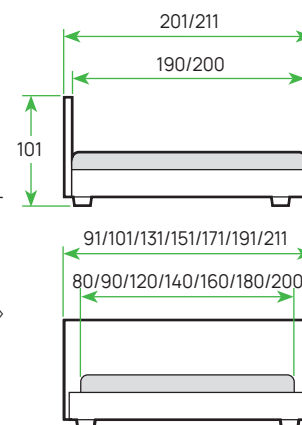

ШИРИНА	80	90	120	140	160	180	200
ЦЕНА