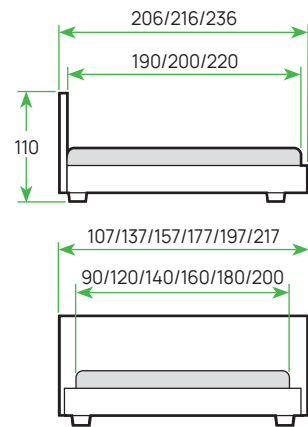

Тумба Vester
стр. 197 

ШИРИНА	140	160	180	200
ЦЕНА DUBLIN С ПМ				

Кровати из массива

↑ Тумба Fiord
стр. 195

15-30 см
РЕКОМЕНДУЕМАЯ
ВЫСОТА МАТРАСА

ШИРИНА	90	120	140	160	180	200
ЦЕНА						

FIORD

МАТЕРИАЛ: массив сосны, берёзы, бука, дуба
ОСНОВАНИЕ: входит в комплект
ИСПОЛНЕНИЕ: «Сосна», «Дуб», «Берёза», «Бук Fiord»