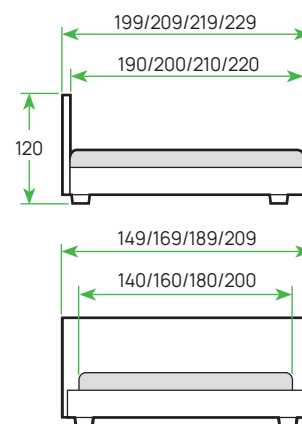

VESTER LITE