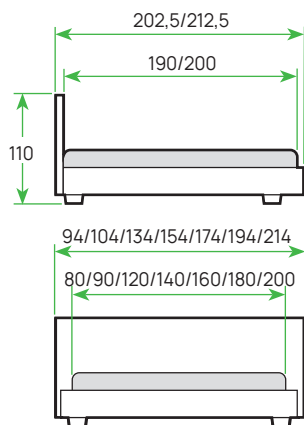

Кровати из массива

GATSBY GRAND

МАТЕРИАЛ: массив бука или дуба; мебельные ткани Levis, Scandi Cotton, Diva, Manhattan, «Лофти»
ОСНОВАНИЕ: не входит в комплект
ИСПОЛНЕНИЕ: «Дуб», «Бук», «Лофти», Levis, Scandi Cotton, Diva, Manhattan