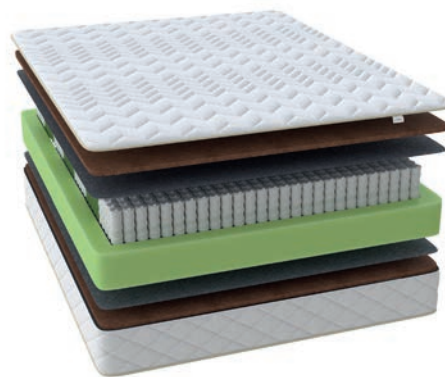

Коллекции матрасов / Classic

CLASSIC SUPPORT F

Двусторонний матрас высокой жесткости на базе зонального пружинного блока Strong Spring 5-zone, способного выдерживать повышенные нагрузки, и природного материала — натуральной кокосовой койры увеличенной высоты. Кокосовая койра обладает высокой воздухопроницаемостью и антибактериальным эффектом, что способствует поддержанию оптимального микроклимата спального места.

СОСТАВ 2 см Coconut / ThermoFelt / Strong Spring 5-zone
16 см / ThermoFelt / 2 см Coconut

ЧЕХОЛ White Touch — чехол из белоснежного мягкого трикотажа с хлопком и с пышным наполнением из высокообъемного полиэфирного микроволокна и пены Raitex

ШИРИНА	80	90	120	140	160	180	200
ЦЕНА							

НОВИНКА

24
см
высота

160
кг
нагрузка

20
кг
разница
веса

●●●●○
высокая
жесткость

МАТРАСЫ

CLASSIC ADAPTIVE F/P

С одной стороны матраса используется пена высокой плотности и жесткости Raitex-dense, с другой — пена Raitex меньшей плотности для придания мягкости (жесткость ниже средней). Благодаря 1020 пружинам на спальное место матрас точно подстраивается под изгибы тела и обеспечивает равномерную поддержку тела, позволяя комфортно отдыхать на протяжении всей ночи.

СОСТАВ 2 см Raitex-dense / ThermoFelt / S1000 14 см + рамка /
ThermoFelt / 1 см Raitex

ЧЕХОЛ White Touch — чехол из белоснежного мягкого трикотажа с хлопком и с пышным наполнением из высокообъемного полиэфирного микроволокна и пены Raitex

ШИРИНА	80	90	120	140	160	180	200
ЦЕНА