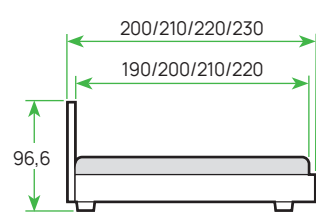

С поднятым подъемным механизмом

Выкатной ящик (для кроватей Niko, Milena)

Тумба Milena стр. 194

РЕКОМЕНДУЕМАЯ ВЫСОТА МАТРАСА 14-35 см

ШИРИНА	90	120	140	160	180	200
ЦЕНА						

MILENA-M

Комплектация двумя ящиками по одной стороне – только для кроватей длиной 200 см.