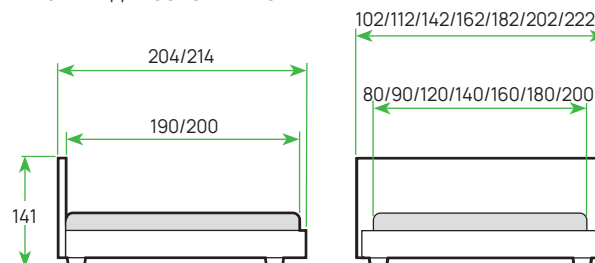

1 выпуск / 2023

РАЗМЕРЫ ДЛЯ ОСНОВАНИЯ С ПМ