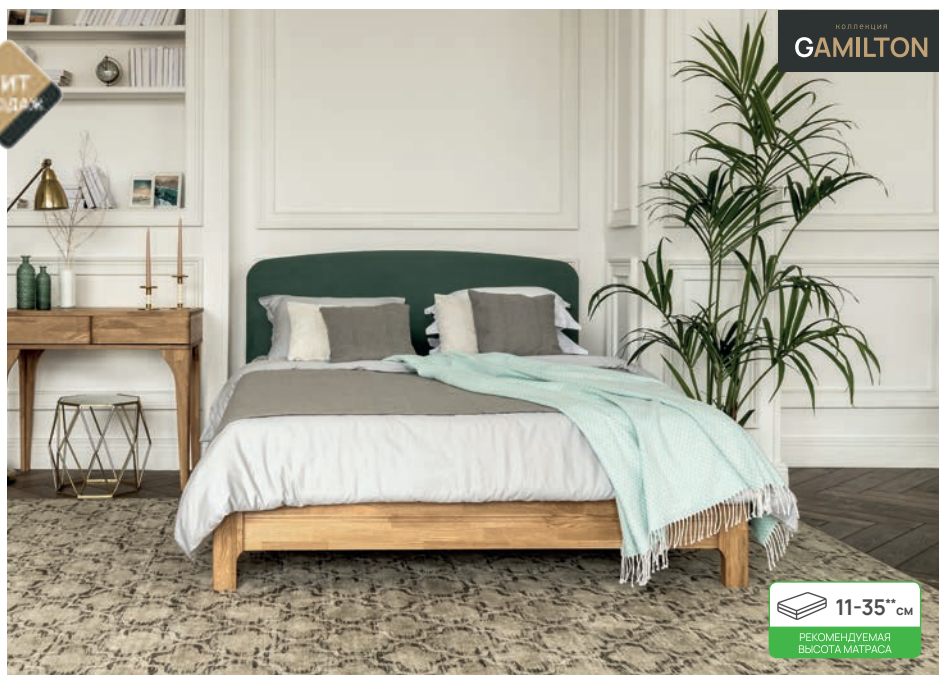

Кровати из массива

КРОВАТИ

ХИТ ПРОДАЖ

КОЛЛЕКЦИЯ
GAMILTON

11-35" см
РЕКОМЕНДУЕМАЯ
ВЫСОТА МАТРАСА

ШИРИНА	80	90	120	140	160	180	200
ЦЕНА