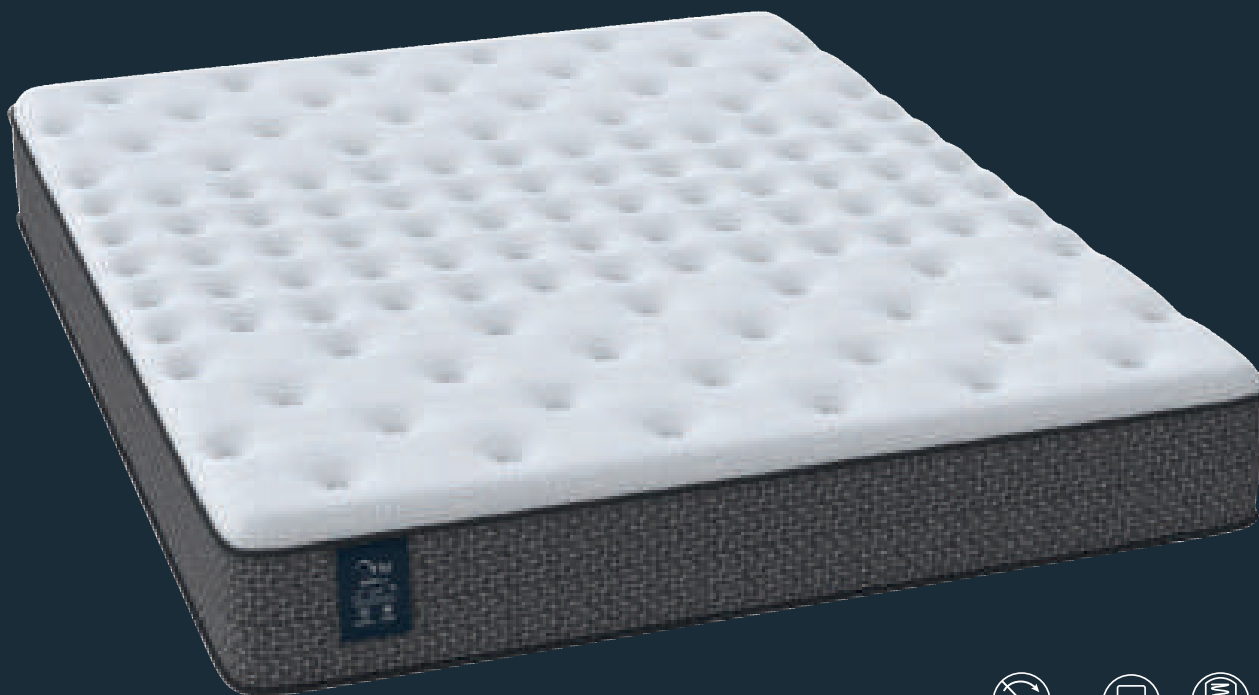

Коллекции матрасов / One Base

МАТРАСЫ

НЕ ТРЕБУЕТ
ПЕРЕВОРАЧИВАНИЯ

ПОДДЕРЖКА
ПОЯСНИЦЫ

STRONG
SPRING

Линейка **One Base** – это матрасы, сочетающие передовые технологии для комфортного сна и доступную цену. За счет средней высоты (24 см) они прекрасно подходят для большинства кроватей, в том числе и с низким изголовьем. Уже с базовым исполнением коллекции One вы можете оценить высокое качество материалов, эргономичность матрасов и насладиться полноценным отдыхом.

ВАЖНО!

Правильно располагать матрасы One – этикеткой со стороны головы или ног, в связи с особенностями применяемых в них технологий.