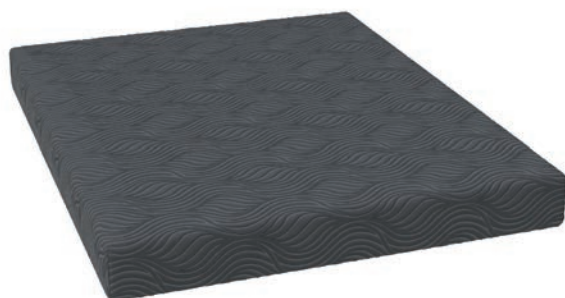

2 ИСПОЛНЕНИЯ МАТРАСОВ FLOW PLUS

Flow Dark