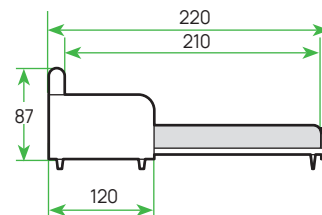

Диваны

Дополнительно можно заказать
выдвижные ящики

Механизм трансформации: аккордеон

MELLOW

Mellow

МАТЕРИАЛ: мебельная ткань,
металлокаркас
ИСПОЛНЕНИЕ: мебельная ткань
ЖЕСТКОСТЬ: Hard, Middle

ДИВАНЫ

Механизм трансформации: пантограф