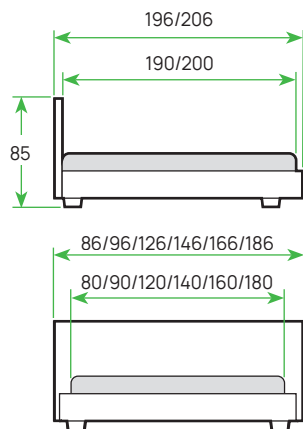

Кровати из ЛДСП

MILTON

МАТЕРИАЛ: ЛДСП
ОСНОВАНИЕ: встроенное,
с берёзовыми ламелями
ИСПОЛНЕНИЕ: ЛДСП

ШИРИНА	80	90	120	140	160	180
ЦЕНА						

КРОВАТИ

Кровати из ЛДСП

КРОВАТИ

↑ Тумба Milton стр. 215