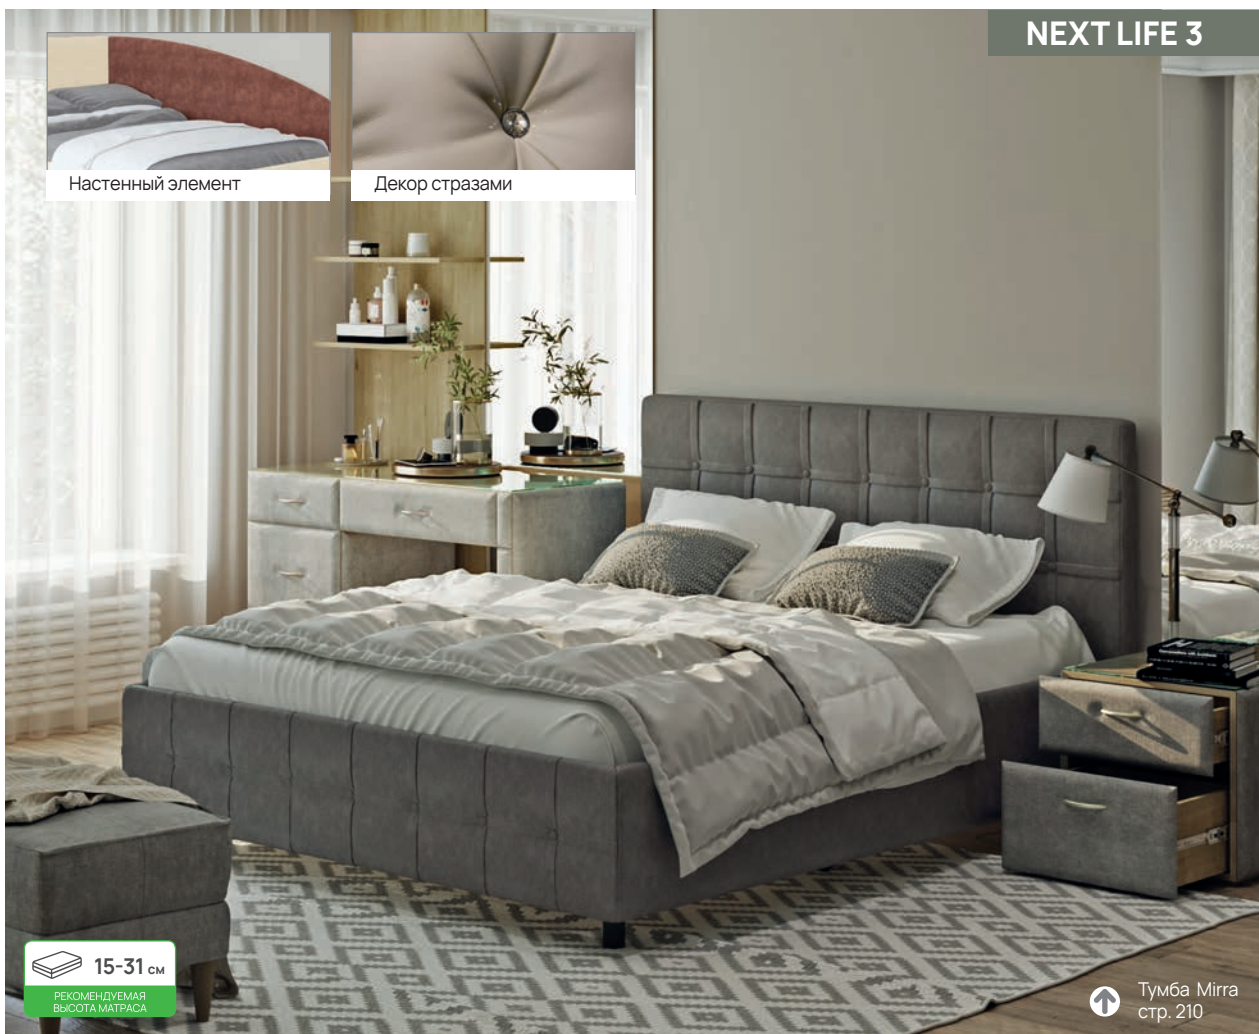

ШИРИНА	80	90	120	140	160	180	200
ЦЕНА							

Мягкие кровати

NEXT LIFE 3

Настенный элемент

Декор стразами

 **15-31 см**
РЕКОМЕНДУЕМАЯ
ВЫСОТА МАТРАСА

 Тумба Mirra
стр. 210

КРОВАТИ