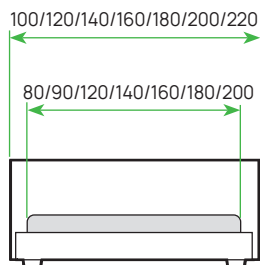

РАЗМЕРЫ ДЛЯ ОСНОВАНИЯ БЕЗ ПМ