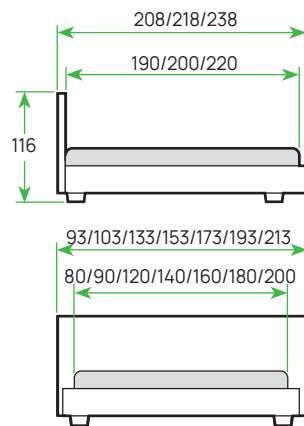

TESSERA GRAND

Дополнительные опции:
нераздвижные панели для кроватей с ПМ, нераздвижные панели для кроватей с ПМ белый, панели раздвижные для кроватей с ПМ базовый, панели раздвижные для кроватей с ПМ

МАТЕРИАЛ: мебельная ткань
ОСНОВАНИЕ: не входит в комплект
ИСПОЛНЕНИЕ: Casa, Savana, Levis, Ultra, Diva, Forest, «Тетра», «Лама», «Лофти», Scandi Cotton, Gratta