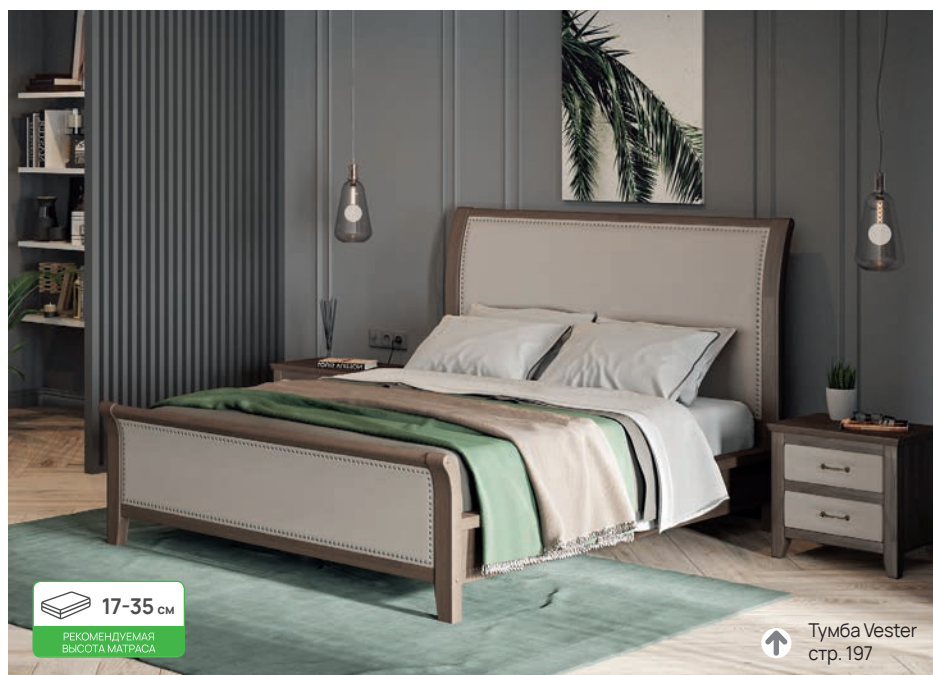

17-35 см
РЕКОМЕНДУЕМАЯ
ВЫСОТА МАТРАСА

Тумба Vester
стр. 197

ШИРИНА	140	160	180	200
ЦЕНА DUBLIN				

КРОВАТИ