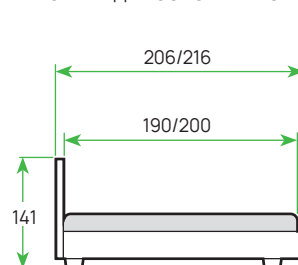

РАЗМЕРЫ ДЛЯ ОСНОВАНИЯ С ПМ