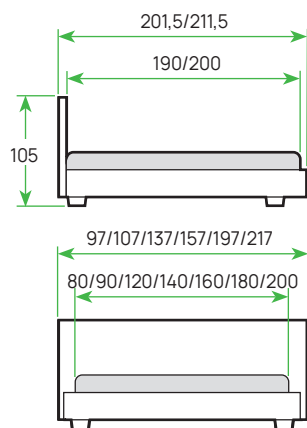

GLORIA GRATE

МАТЕРИАЛ: массив бука или дуба; мебельные ткани Levis, «Лофти», Scandi Cotton, Diva, Manhattan.
ОСНОВАНИЕ: не входит в комплект
ИСПОЛНЕНИЕ: «Дуб», «Бук», Levis, «Лофти», Scandi Cotton, Diva, Manhattan

КОЛЛЕКЦИЯ **GAMILTON**

Тумба Gamilton стр. 201

Банкетка Gamilton стр. 201

ХИТ ПРОДАЖ

РЕКОМЕНДУЕМАЯ ВЫСОТА МАТРАСА 11-35" CM

ШИРИНА	80	90	120	140	160	180	200
ЦЕНА