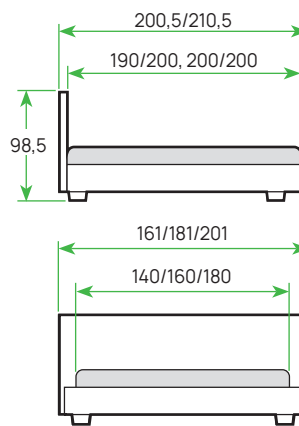

LAGOM PLANE CHIPS С ПМ

МАТЕРИАЛ: изголовье – мебельная ткань Levis, «Лама», Scandi Cotton; царговый пояс – ЛДСП + массив берёзы
ОСНОВАНИЕ: металлическое с ПМ
ИСПОЛНЕНИЕ: Lagom