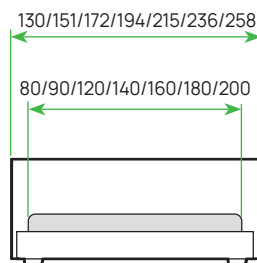

РАЗМЕРЫ ДЛЯ ОСНОВАНИЯ БЕЗ ПМ