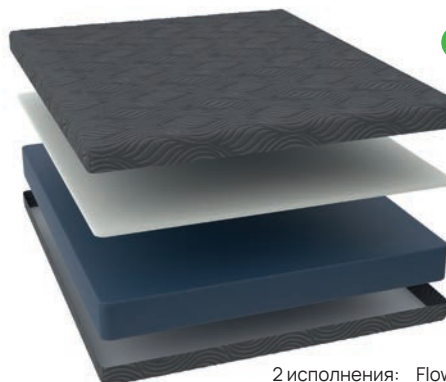

НОВИНКА

20
см
высота

130
кг
нагрузка

20
кг
разница
веса

2 исполнения: Flow Dark

Flow Light

●●●●○
эффект
«памяти»

●●●●○
средняя
жесткость

FLOW PLUS P

Односторонний беспружинный мягкий матрас подарит ощущение нежности и комфорта во время сна благодаря мягкой пене с эффектом «памяти» Senso Touch, сверхмягкой пене Raitex Soft и упругой и эластичной пене Raitex Comfort. Надежную поддержку позвоночника во время сна обеспечивает пена Raitex Support в основе матраса. На выбор доступны два стильных варианта исполнения из плотного мягкого трикотажа.

СОСТАВ 2 см Senso Touch / 2 см Raitex Soft / 5 см Raitex Comfort / 10 см Raitex Support

ЧЕХОЛ Мягкий плотный трикотаж в стильном дизайне с молнией. На нижней части матраса воздухопроницаемая прочная сетка

ШИРИНА	80	90	120	140	160	180	200
ЦЕНА