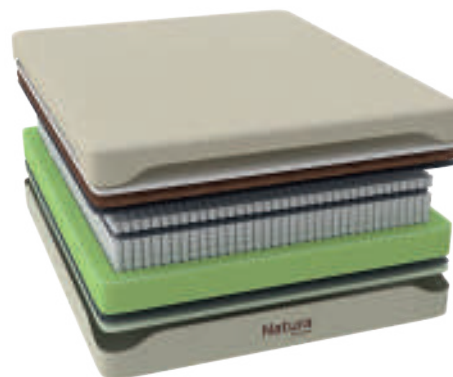

НОВИНКА

технология
No Flip

26
СМ

высота

140
КГ

нагрузка

20
КГ

разница
веса

боковая
поддержка RRS

●●●●○
высокая
жесткость

NATURA DOUBLE M

Сочетание природных материалов – латекса и кокоса – с современным пенным наполнителем Raitex Support придает одностороннему матрасу комфортную среднюю жесткость. Двухуровневая система на основе блоков независимых пружин обеспечивает равномерную точечную поддержку позвоночника, позволяя мышцам расслабиться. Верхний слой из трикотажа с волокнами льна обеспечивают высокий уровень терморегуляции и комфорта во время сна.

СОСТАВ 1 см Latex / 2 см Raitex Support / 1 см Coconut / ThermoFelt / EVS1000 5 см / ThermoFelt / S1000 14 см / ThermoFelt / 2 см Raitex Support

ЧЕХОЛ Трикотаж с волокнами льна и криволинейный бурлет из мебельной ткани выполнены в современном дизайне

ШИРИНА	80	90	120	140	160	180	200
ЦЕНА