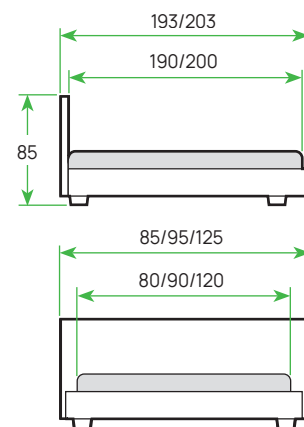

MILTON СОФА

МАТЕРИАЛ: ЛДСП
ОСНОВАНИЕ: встроеное, с берёзовыми ламелями
ИСПОЛНЕНИЕ: ЛДСП