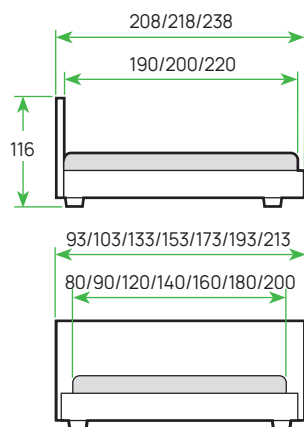

Мягкие кровати

TEYA GRAND

Дополнительные опции:
декор изголовья стразами, нераздвижные панели для кроватей с ПМ, нераздвижные панели для кроватей с ПМ белый, панели раздвижные для кроватей с ПМ базовый, панели раздвижные для кроватей с ПМ

МАТЕРИАЛ: мебельная ткань
ОСНОВАНИЕ: не входит в комплект
ИСПОЛНЕНИЕ: Casa, Beatto, Savana, Levis, Ultra, Forest, «Тетра», «Лама», «Лофти», Diva, Scandi Cotton, Gratta