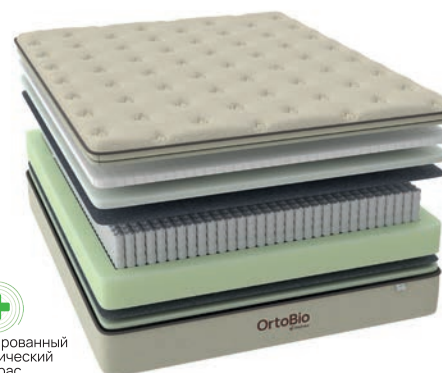

28
см
высота

140
кг
нагрузка

30
кг
разница
веса

низкая жесткость

технология No Flip