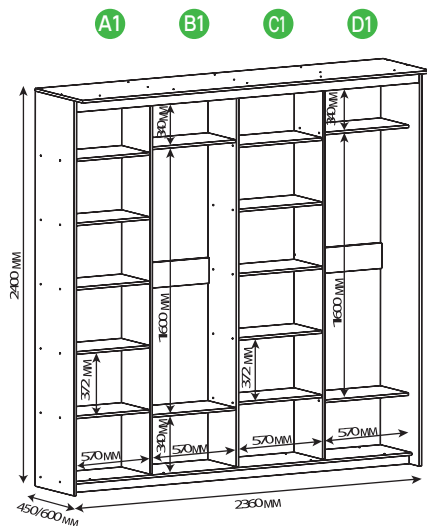

Коллекции мебели из ЛДСП

ЭЛИТ ШКАФ-КУПЕ 4-ДВЕРНЫЙ

Наполнение Секторы А, В, С, А1, В1, С1, D1

Высота, мм	2200 / 2400			2200 / 2400			
Ширина, мм	2074			2360			
Глубина, мм	450 / 600			450 / 600			
Высота	A	B	C	A1	B1	C1	D1
внутреннего пространства верхней и нижней полок, мм	-	340	-	-	340	-	340
внутреннего пространства между верхней и нижней полками, мм	-	1400	-	-	1400	-	1400
между полками, мм	322	-	-	322	-	-	372
Ширина	A	B	C	A1	B1	C1	D1
внутр. пространства полок, мм	570	870	570	570	570	570	570