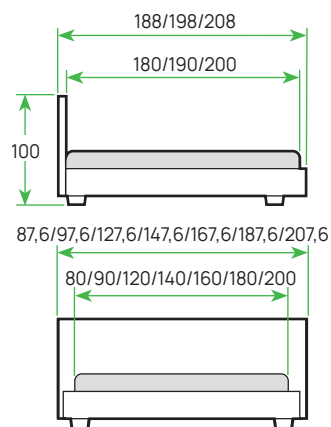

TORONTO

МАТЕРИАЛ: массив сосны или
берёзы
ОСНОВАНИЕ: встроенное,
с ламелями
ИСПОЛНЕНИЕ: «Сосна», «Берёза»