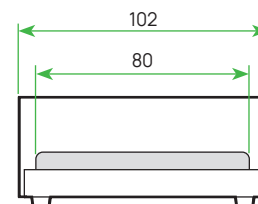

СОНЯ 5

1. Состав
2. Пакет №1 базовый 1 шт.
   - Пакет №2 латы 1 шт.
   - Пакет №3 задняя защита от падения 3 шт.
   - Пакет №4 передняя защита 1 шт.
   - Пакет №6 опора для полувысокой кровати 1 шт.
   - Пакет №7 прямая лестница для полувысокой кровати 1 шт.

МАТЕРИАЛ: массив сосны
ИСПОЛНЕНИЕ: «Белая эмаль»