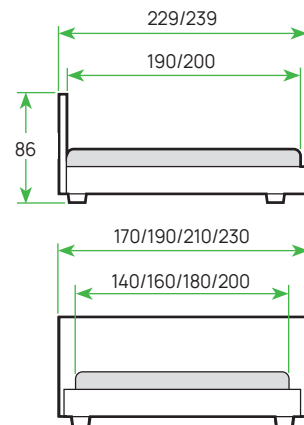

NUVOLA 1

МАТЕРИАЛ: ткань, экокожа
ОСНОВАНИЕ: не входит в комплект
ИСПОЛНЕНИЕ: Tetra, Casa, Diva, «Лофти», «Бентлей», «Лама», Forest, Ultra; экокожа – Levis, Scandi Cotton, «Стандарт», «Комфорт»