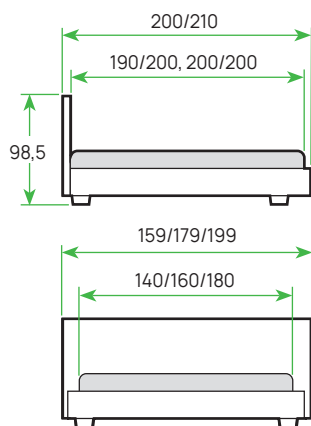

LAGOM HILL WOOD С ПМ

МАТЕРИАЛ: изголовье – мебельная ткань Levis, «Лама», Scandi Cotton; царговый пояс – массив берёзы, бука или дуба
ОСНОВАНИЕ: металлическое с ПМ
ИСПОЛНЕНИЕ: Lagom