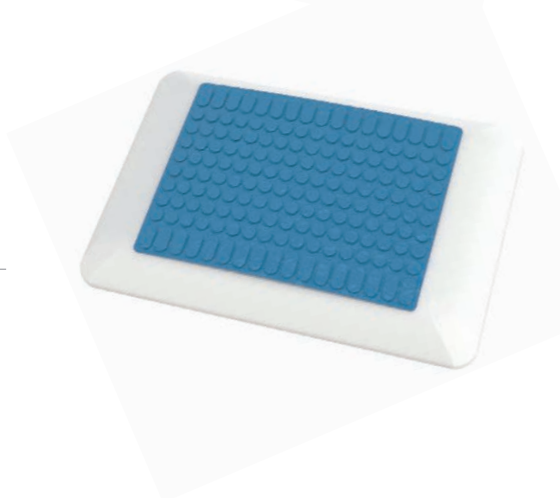

Аксессуары для сна / Подушки

CLIMATGEL MINI

Гелевые подушки на основе инновационного материала ClimatGel способствуют улучшению сна благодаря охлаждающему эффекту. Идеально повторяют очертания головы и шеи спящего.

СОСТАВ Наполнитель: ClimatGel, материал с эффектом «памяти»
Чехол: велюр

РАЗМЕР 40 × 60 см

Есть влагостойкий и трикотажный чехол.

CLIMATGEL MAXI

Гелевые подушки на основе инновационного материала ClimatGel способствуют улучшению сна благодаря охлаждающему эффекту. Идеально повторяют очертания головы и шеи спящего.

СОСТАВ Наполнитель: ClimatGel, материал с эффектом «памяти»
Чехол: велюр

РАЗМЕР 41 × 61 см

Есть влагостойкий и трикотажный чехол.

CLIMATGEL

Гелевая подушка с легким массажным эффектом за счет ребристой поверхности. Материал с эффектом «памяти» принимает форму головы и шеи, позволяя расслабиться.

СОСТАВ Наполнитель: ClimatGel, материал с эффектом «памяти»
Чехол: велюр

РАЗМЕР 40 × 60 см

Есть влагостойкий и трикотажный чехол.

! Допустимое технологическое отклонение размеров: ± 2 см. После вскрытия упаковки у подушки может сохраняться легкий и ненавязчивый аромат алоэ. Он полностью безвреден и исчезает в течение двух недель.