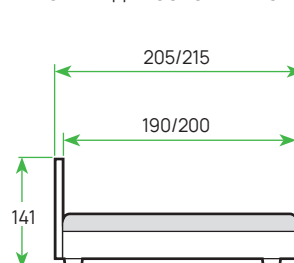

РАЗМЕРЫ ДЛЯ ОСНОВАНИЯ С ПМ