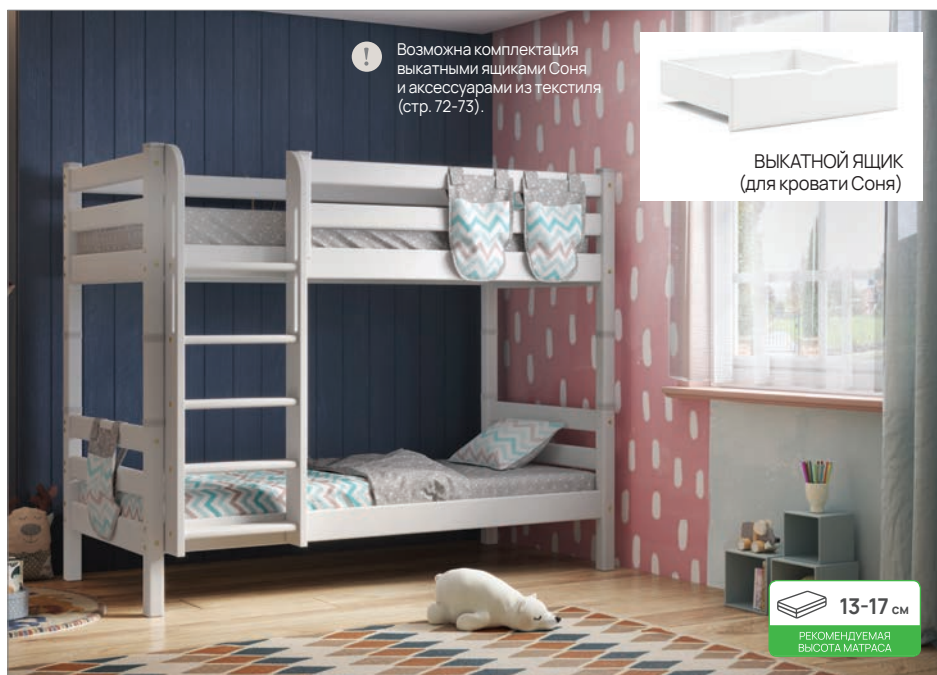

МАТЕРИАЛ: массив сосны
ИСПОЛНЕНИЕ: «Белая эмаль»

! Возможна комплектация аксессуарами из текстиля (стр. 72-73).

13-17 см
РЕКОМЕНДУЕМАЯ ВЫСОТА МАТРАСА

ШИРИНА	80
ЦЕНА	

Модульная система СОНЯ

ДЕТСКИЕ ТОВАРЫ

ШИРИНА	80
ЦЕНА	