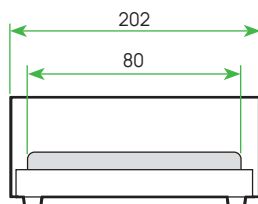

Модульная система СОНЯ

СОНЯ 7

Состав

Пакет №1 базовый	2 шт.
Пакет №2 латы	2 шт.
Пакет №3 задняя защита от падения	4 шт.
Пакет №4 передняя защита	1 шт.
Пакет №7 прямая лестница для полувысокой кровати	1 шт.
Пакет №9 опоры для угловой кровати	1 шт.

МАТЕРИАЛ: массив сосны
ИСПОЛНЕНИЕ: «Белая эмаль»

! Возможна комплектация аксессуарами из текстиля (стр. 72-73).

13-17 см
РЕКОМЕНДУЕМАЯ ВЫСОТА МАТРАСА

ШИРИНА	80
ЦЕНА	

ДЕТСКИЕ ТОВАРЫ