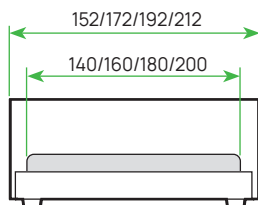

NUVOLA 4

ДОП. ОПЦИИ:
Возможность установки короба с ПМ

МАТЕРИАЛ: ткань
ОСНОВАНИЕ: не входит в комплект
ИСПОЛНЕНИЕ: «Лофти», «Бентлей», «Лама», Forest, Diva, Tetra, Levis, Scandi Cotton

Мягкие кровати

NUVOLA 7 NEW