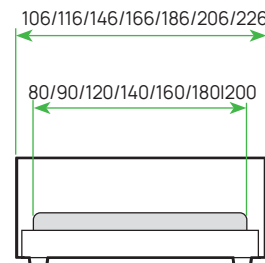

Спальные системы Raibox

RAIBOX HAMPTON

10-40 см
РЕКОМЕНДУЕМАЯ
ВЫСОТА МАТРАСА

КРОВАТИ

ШИРИНА	80	90	120	140	160	180	200
ЦЕНА RAIBOX							
ЦЕНА RAIBOX SET	-	-	-	-			
ЦЕНА RAIBOX С ПМ							

МАТЕРИАЛ: экокожа, ткань, ДСП
ОСНОВАНИЕ: Raibox/Raibox Set (сплошное)
или Raibox с ПМ (металлическое с ПМ)
ИСПОЛНЕНИЕ: Casa, Beatto, Firmino, Levis, Forest, Ultra,
«Лама», «Лофти», «Тетра», «Бентлей», Diva, Manhattan,
Scandi Cotton; экокожа – «Стандарт», «Комфорт»
Высота основания – 35 см (ножка 10 см)
Толщина изголовья – 12 см

РАЗМЕРЫ ДЛЯ ОСНОВАНИЯ БЕЗ ПМ

1 выпуск / 2023

РАЗМЕРЫ ДЛЯ ОСНОВАНИЯ С ПМ

127