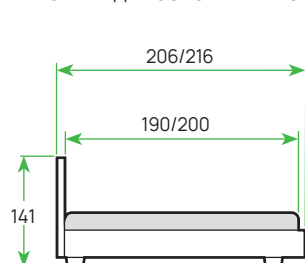

РАЗМЕРЫ ДЛЯ ОСНОВАНИЯ БЕЗ ПМ

1 выпуск / 2023