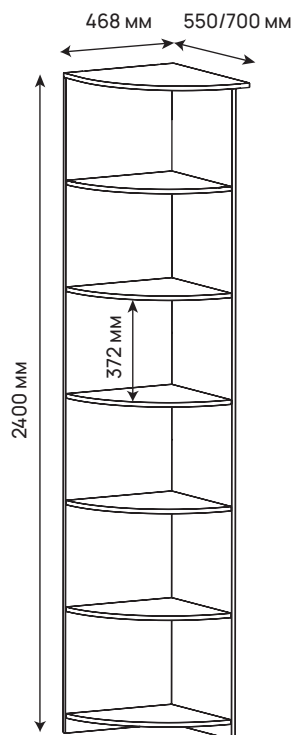

Коллекции мебели из ЛДСП

УГЛОВОЙ ТЕРМИНАЛ

1. **Цвет***
2. Беж Камео
   - Белый
   - Бук Бавария
   - Ваниль
   - Дуб Венге
   - Дуб Шамони светлый
   - Жемчуг
   - Ясень Коимбра
   - Ясень Шимо светлый
   - Ясень Шимо темный

* Образцы спрашивайте у продавцов-консультантов.

Высота, мм	2200 / 2400
Глубина, мм	430 / 582
Высота между полками, мм	339 / 372

КОЛЛЕКЦИИ МЕБЕЛИ