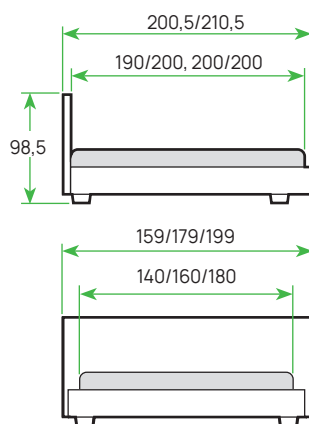

LAGOM HILL CHIPS С ПМ

МАТЕРИАЛ: изголовье – мебельная ткань Levis, «Лама», Scandi Cotton; царговый пояс – ЛДСП + массив берёзы
ОСНОВАНИЕ: металлическое с ПМ
ИСПОЛНЕНИЕ: Lagom