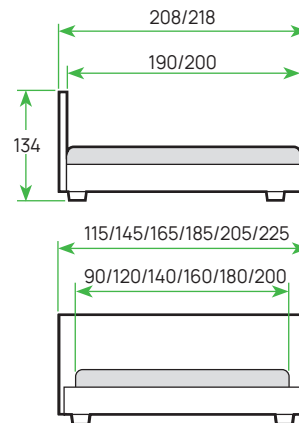

МАТЕРИАЛ: ткань (кант из ткани, экокожи)
ОСНОВАНИЕ: не входит в комплект
ИСПОЛНЕНИЕ: Casa, Forest, Diva, Tetra, Levis, Scandi Cotton, Ultra, «Лофти», «Лама», «Бентлей»;
кант из экокожи «Стандарт», «Комфорт»

** у этой модели высота матраса зависит от основания.
Точную высоту с выбранным основанием подскажет продавец.