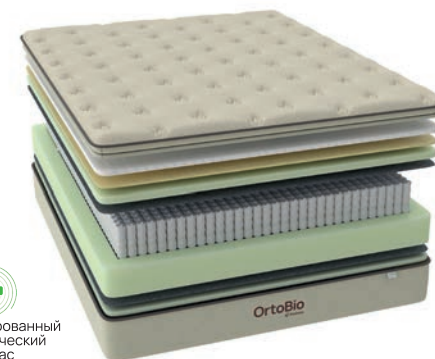

28
см
высота

140
кг
нагрузка

30
кг
разница
веса

средняя жесткость

технология No Flip

ORTOBIO P

Комфортную мягкость матраса обеспечивает слой натурального латекса — современного эластичного материала. Поддержку позвоночника в физиологически правильном положении гарантирует блок независимых пружин, который с максимальной точностью подстраивается под каждый участок тела.

СОСТАВ 3 см Latex / 3 см Raitex / Thermofelt / EVS760 16 см /
Thermofelt / 2 см Raitex

ЧЕХОЛ Трикотаж с волокнами льна, стеганный на хлопконе и пене Raitex со спанбондом, бурлет из мебельной ткани

ШИРИНА	80	90	120	140	160	180	200
ЦЕНА							

сертифицированный ортопедический матрас