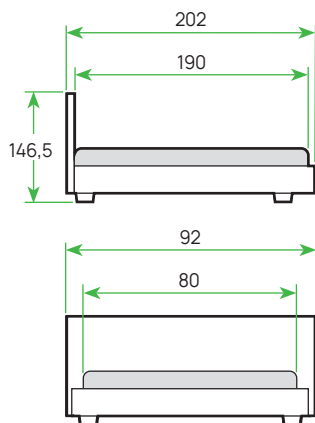

СОНЯ «ДОМИК»

! Возможна комплектация выкатными ящиками Соня и аксессуарами из текстиля (стр. 72-73).