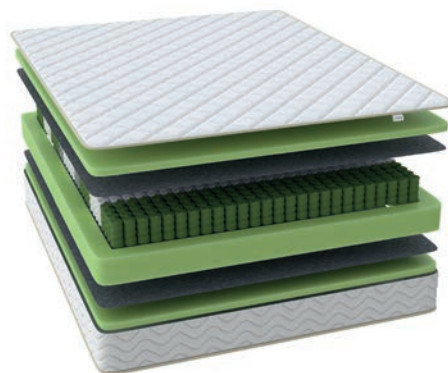

Коллекции матрасов / Classic

CLASSIC EASY F

Двусторонний матрас высокой жесткости с особо плотным и прочным пенным материалом Recycled Rait Support в сочетании с блоком независимых пружин. Разная длина проволоки в пружинах одинаковой высоты обеспечивает точечную зональную поддержку и позволяет сохранить здоровую осанку.

СОСТАВ 3 см Recycled Rait Support / ThermoFelt / EVS500 SSH
12 см / ThermoFelt / 3 см Recycled Rait Support

ЧЕХОЛ Белоснежный чехол из синтетического жаккарда, простеганного на пене Raitex

ШИРИНА	80	90	120	140	160	180	200
ЦЕНА							

НОВИНКА

20
см

высота

135
кг

нагрузка

20
кг

разница
веса

●●●●○
высокая
жесткость

CLASSIC SUPPORT M/F

Разносторонний матрас на базе зонального пружинного блока Strong Spring 5-zone, способного выдерживать повышенные нагрузки. Рельефная поверхность пены Raitex-cell с одной стороны матраса обеспечивает эффект микромассажа и способствует расслаблению. Натуральная жесткая кокосовая койра с другой — надежно поддерживает позвоночник, снимая напряжение и усталость.

СОСТАВ 2 см Raitex-cell / ThermoFelt / Strong Spring 5-zone
16 см / ThermoFelt / 2 см Coconut

ЧЕХОЛ White Touch — чехол из белоснежного мягкого трикотажа с хлопком и с пышным наполнением из высокообъемного полиэфирного микроволокна и пены Raitex

ШИРИНА	80	90	120	140	160	180	200
ЦЕНА