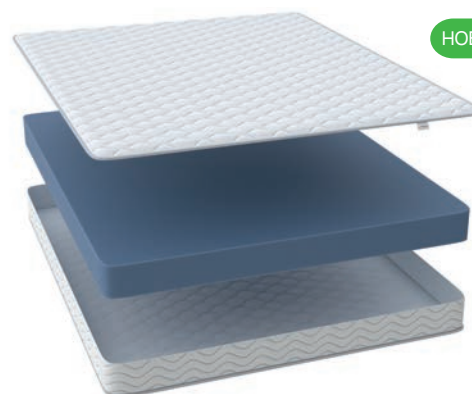

Коллекции матрасов / Flow

FLOW EASY F

Двусторонний беспружинный матрас высокой жесткости, в основе которого современный пенный наполнитель Raitex Support. Он обеспечивает надежную поддержку тела во время сна, не проваливаясь в местах повышенных нагрузок. Благодаря своей упругости подстраивается под изгибы тела, при этом быстро восстанавливает свою форму. Пышный чехол дарит дополнительный комфорт и ощущение нежности.

СОСТАВ 14 см Raitex Support

ЧЕХОЛ Мягкая трикотажная ткань, простеганная на дополнительном слое эластичной пены Raitex и полиэфирном волокне

ШИРИНА	80	90	120	140	160	180	200
ЦЕНА							

НОВИНКА

17
см
высота

120
кг
нагрузка

20
кг
разница
веса

матрас
в скрутке

●●●●○
высокая
жесткость

МАТРАСЫ

FLOW EASY M

Двусторонний беспружинный матрас средней жесткости, в основе которого современный пенный наполнитель Raitex. Он придает модели комфортную упругость, подстраиваясь под изгибы тела и позволяя легко принять удобное положение во время отдыха. Модель удобна в транспортировке, так как поставляется в скрученном виде.

СОСТАВ 14 см Raitex

ЧЕХОЛ Белоснежный чехол из синтетического жаккарда, простеганного на полиэфирном волокне

ШИРИНА	80	90	120	140	160	180	200
ЦЕНА							

НОВИНКА

15
см
высота

100
кг
нагрузка

30
кг
разница
веса

матрас
в скрутке

●●●○○
средняя
жесткость

2 ИСПОЛНЕНИЯ МАТРАСОВ FLOW PLUS