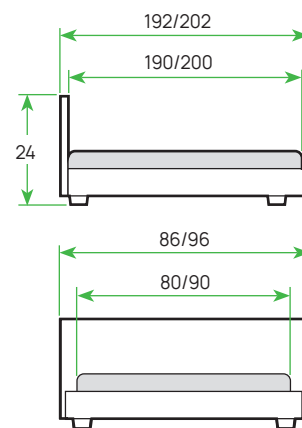

HAPPY

13-35 см
РЕКОМЕНДУЕМАЯ
ВЫСОТА МАТРАСА

ШИРИНА	80	90
ЦЕНА		

МАТЕРИАЛ: массив сосны
ОСНОВАНИЕ: встроенное,
с ламелями
ИСПОЛНЕНИЕ: Happy

КРОВАТИ

Кровати из металла и массива берёзы

Сочетание металлической фигурной решетки и массива берёзы смотрится изысканно и демократично одновременно.