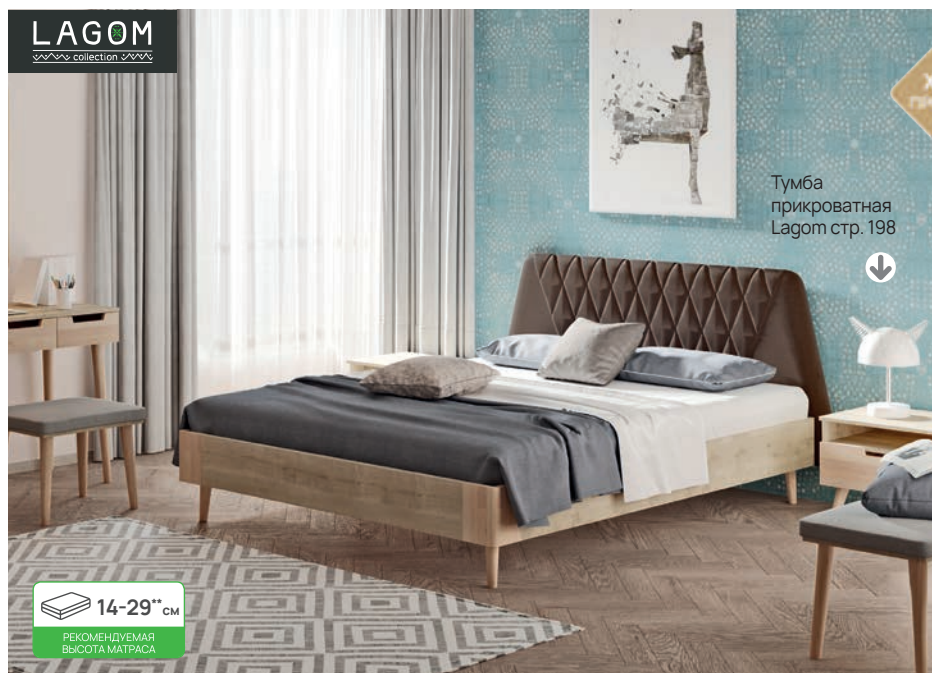

14-29** см
РЕКОМЕНДУЕМАЯ
ВЫСОТА МАТРАСА

ШИРИНА	80	90	120	140	160	180	200
ЦЕНА							

** у этой модели высота матраса зависит от основания. Точную высоту с выбранным основанием подскажет продавец.

КРОВАТИ