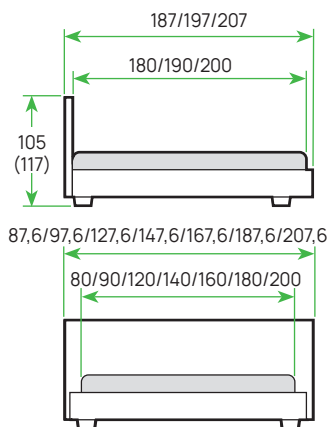

Кровати из массива

ONTARIO