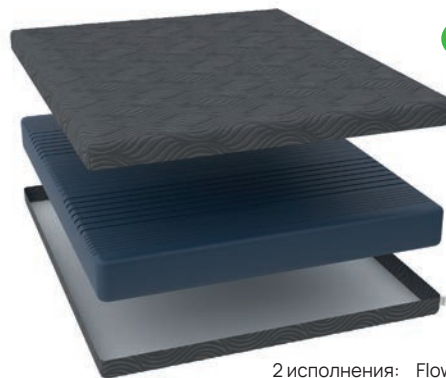

Коллекции матрасов / Flow

FLOW PLUS F

Односторонний беспружинный матрас на основе 7-зонального блока плотной жесткой пены Zonal Raitex-dense обеспечивает надежную поддержку тела с высокой степенью анатомической подстройки, что позволяет снять напряжение с позвоночника и полноценно отдохнуть. На выбор доступны два стильных варианта исполнения из плотного мягкого трикотажа.

СОСТАВ 19 см Zonal Raitex-dense

ЧЕХОЛ Мягкий плотный трикотаж в стильном дизайне с молнией. На нижней части матраса воздухопроницаемая прочная сетка

ШИРИНА	80	90	120	140	160	180	200
ЦЕНА							

НОВИНКА

20
см
высота

130
кг
нагрузка

20
кг
разница
веса

2 исполнения: Flow Dark

Flow Light

●●●●○
высокая
жесткость

FLOW PLUS M

Односторонний беспружинный матрас средней жесткости, верхний слой которого обладает эффектом «памяти». Благодаря которому матрас подстраивается под изгибы тела, позволяя расслабиться и быстро погрузиться в сон. Надежную поддержку позвоночника во время сна обеспечивает плотная пена Raitex-dense в основе матраса. На выбор доступны два стильных варианта исполнения из плотного мягкого трикотажа.

СОСТАВ 2 см Memorix / 17 см Raitex-dense

ЧЕХОЛ Мягкий плотный трикотаж в стильном дизайне с молнией. На нижней части матраса воздухопроницаемая прочная сетка

ШИРИНА	80	90	120	140	160	180	200
ЦЕНА