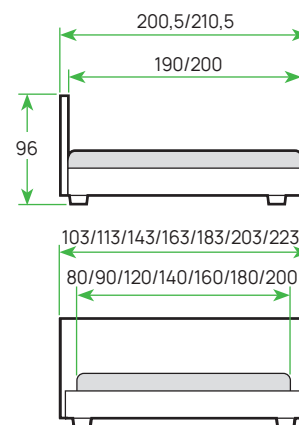

LAGOM SIDE CHIPS

МАТЕРИАЛ: изголовье – мебельная ткань «Лама», Levis, Scandi Cotton; царговый пояс – ЛДСП + массив березы; опоры – массив березы или бука
ОСНОВАНИЕ: не входит в комплект
ИСПОЛНЕНИЕ: Lagom