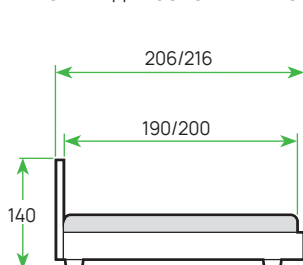

РАЗМЕРЫ ДЛЯ ОСНОВАНИЯ БЕЗ ПМ