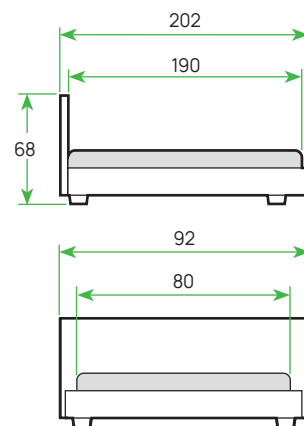

СОНЯ 2

Состав

Пакет №1 базовый	1 шт.
Пакет №2 латы	1 шт.
Пакет №3 задняя защита от падения	2 шт.

МАТЕРИАЛ: массив сосны
ИСПОЛНЕНИЕ: «Белая эмаль»