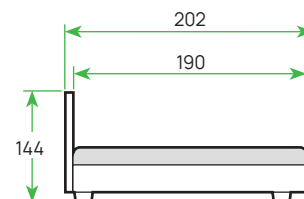

ШИРИНА	80
ЦЕНА	

СОНЯ 5

- Состав
- Пакет №1 базовый 1 шт.
 - Пакет №2 латы 1 шт.
 - Пакет №3 задняя защита от падения 3 шт.
 - Пакет №4 передняя защита 1 шт.
 - Пакет №6 опора для полувысокой кровати 1 шт.
 - Пакет №7 прямая лестница для полувысокой кровати 1 шт.