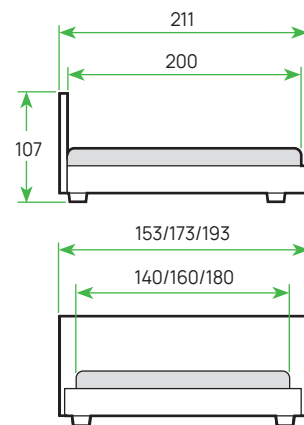

НОВИНКА

КРОВАТИ

ШИРИНА	140	160	180
ЦЕНА			

МІА

МАТЕРИАЛЫ: ткань
 ОСНОВАНИЕ: встроенное деревянное, с берёзовыми ламелями, без подъемного механизма
 ИСПОЛНЕНИЕ: Tesla, Levis, Ultra, Savana, Forest, «Лoftи», «Лама», «Тетра»