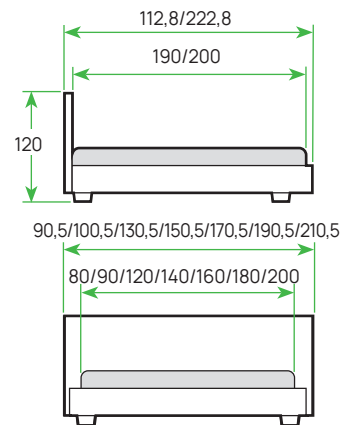

ODDA

МАТЕРИАЛ: ЛДСП + ткань
ОСНОВАНИЕ: не входит в комплект
ИСПОЛНЕНИЕ: ЛДСП + ткань «Лифти», Tetra, Savana, «Лама»