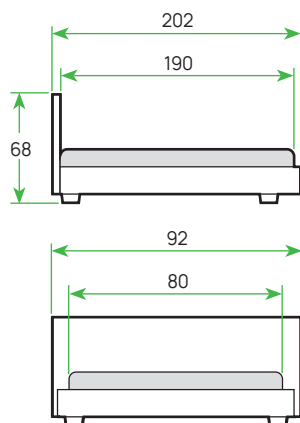

Модульная система СОНЯ

СОНЯ 3