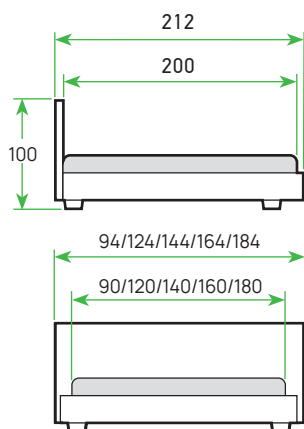

Кровати из металла и массива березы

GARDA 2R

МАТЕРИАЛ: металл
+ массив березы
ОСНОВАНИЕ: встроенное,
с деревянными ламелями
ИСПОЛНЕНИЕ: Garda