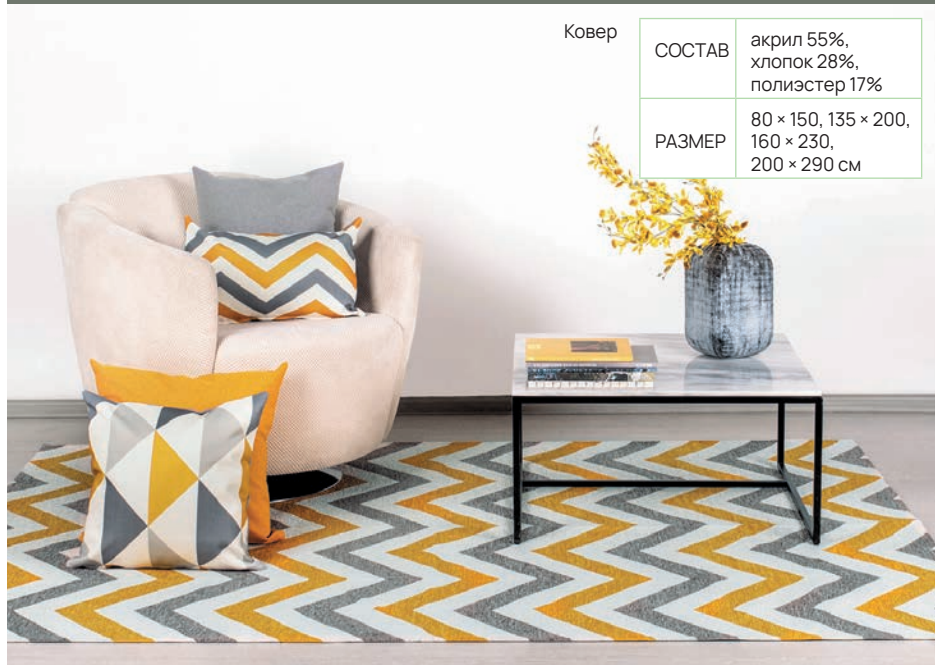

Уютные товары для дома / Ковры и комплекты декора

КОВЕР LINE RIKKO ПOKPЫBAЛO DUO RIKKO ДЕКОРАТИВНАЯ ПОДУШКА RIKKO

Ковер

СОСТАВ	акрил 55%, хлопок 28%, полиэстер 17%
РАЗМЕР	80 × 150, 135 × 200, 160 × 230, 200 × 290 см

Декоративная подушка RIKKO

СОСТАВ	чехол - полиэстер 100%
РАЗМЕР	45 × 45 см