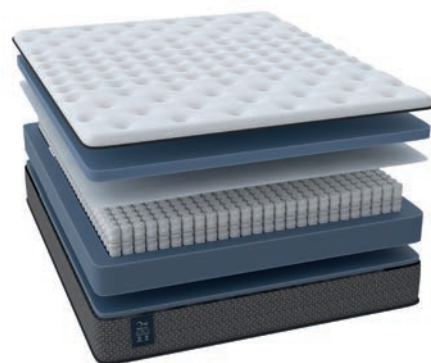

24
см
высота

140
кг
нагрузка

любая
разница
веса

●●●●○
высокая
жесткость

МАТРАСЫ

ONE BASE MEDIUM

Матрас универсальной средней жесткости благодаря пене Raitex в комфортном слое, которая вместе с пружинным блоком Strong Spring обеспечивает надежную поддержку во время сна. Дополнительный комфорт во время сна дарит пышный чехол One Good.

24
см
высота

140
кг
нагрузка

любая
разница
веса

●●●●○
средняя
жесткость

ONE BASE PLUSH

Самый мягкий матрас в линейке. Благодаря сочетанию мягкой пены Raitex Comfort и блока независимых пружин Strong Spring матрас одновременно дарит ощущения мягкости и надежной поддержки.