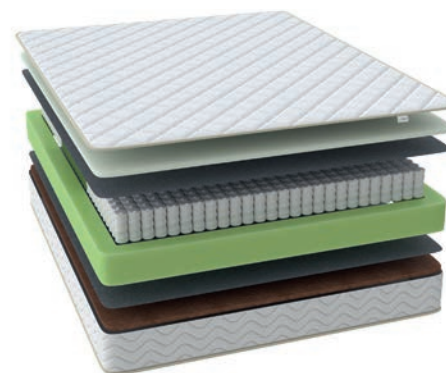

НОВИНКА

20
СМ

высота

130
КГ

нагрузка

30
КГ

разница
веса

●●●●○
●●●●○
средняя / высокая
жесткость

боковая
поддержка RRS