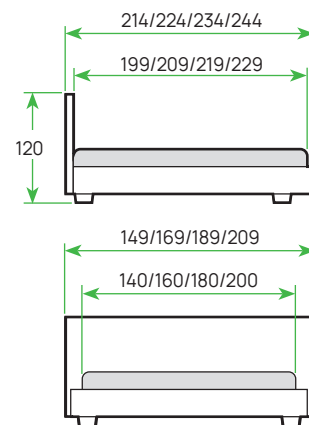

Кровати из массива

НОВИНКА

РЕКОМЕНДУЕМАЯ
ВЫСОТА МАТРАСА
17-29 см

ШИРИНА	140	160	180	200
ЦЕНА VESTER				

VESTER

МАТЕРИАЛ: массив сосны,
мебельная ткань
ОСНОВАНИЕ: встроенное
с деревянными ламелями
ИСПОЛНЕНИЕ: «Сосна»,
«Тетра», «Лофти», «Лама»,
Manhattan», Scandi Cotton, Diva,
Gratta

КРОВАТИ

НОВИНКА

РЕКОМЕНДУЕМАЯ
ВЫСОТА МАТРАСА
18-29 см

ШИРИНА	140	160	180	200
ЦЕНА VESTER С ПМ				

VESTER С ПМ

МАТЕРИАЛ: массив сосны,
мебельная ткань
ОСНОВАНИЕ: металлическое с ПМ
ИСПОЛНЕНИЕ: «Сосна», «Тетра»,
«Лофти», «Лама», Manhattan»,
Scandi Cotton, Diva, Gratta