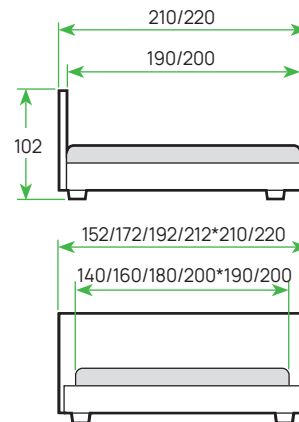

МАТЕРИАЛЫ: ткань, экокожа
ОСНОВАНИЕ: не входит в комплект
ИСПОЛНЕНИЕ: Casa, Beatto, Diva, Levis, Scandi Cotton, Forest, Ultra, «Тетра», «Лама», «Лофти», «Бентлей»;
экокожа – «Стандарт», «Комфорт»

КРОВАТИ