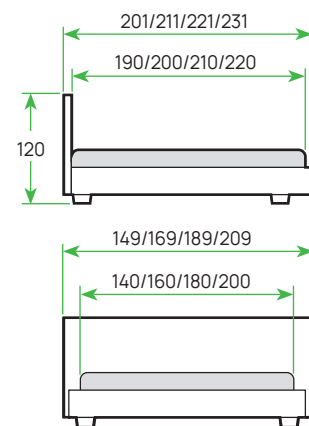

МАТЕРИАЛ: массив сосны,
мебельная ткань
ОСНОВАНИЕ: металлическое с ПМ
ИСПОЛНЕНИЕ: «Сосна», «Тетра»,
«Лофти», «Лама», Manhattan»,
Scandi Cotton, Diva, Gratta