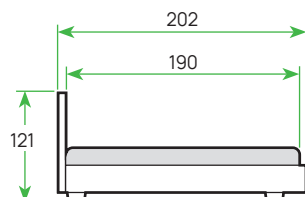

Модульная система СОНЯ

СОНЯ 11

Состав

Пакет №1 базовый	1 шт.
Пакет №2 латы	1 шт.
Пакет №3 задняя защита от падения	3 шт.
Пакет №4 передняя защита	1 шт.
Пакет №12 опоры для низкой кровати	1 шт.
Пакет №13 прямая лестница для низкой кровати	1 шт.

МАТЕРИАЛ: массив сосны
ИСПОЛНЕНИЕ: «Белая эмаль»