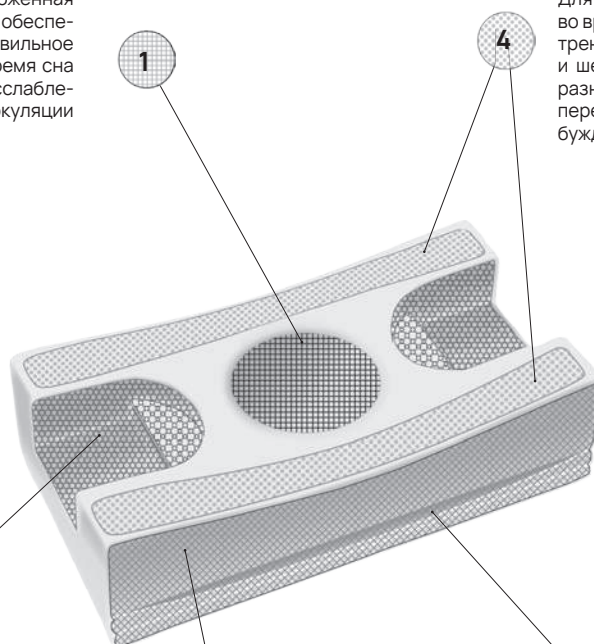

РАЗМЕР 27 × 50 см

АКСЕССУАРЫ ДЛЯ СНА

Подушка красоты

ВЫЕМКА ДЛЯ СНА НА СПИНЕ

Выемка особой формы, расположенная в центральной части подушки, обеспечивает физиологически правильное положение головы и шеи во время сна на спине. Это способствует расслаблению мышц и нормальной циркуляции крови.