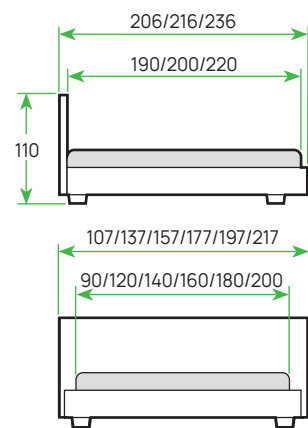

МАТЕРИАЛ: массив сосны, берёзы, бука, дуба
ОСНОВАНИЕ: металлическое, с ПМ
ИСПОЛНЕНИЕ: «Сосна», «Берёза», «Бук Fiord», «Дуб»