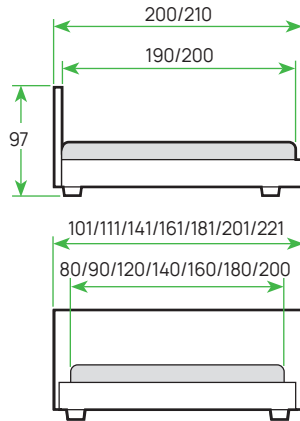

Кровати из массива

LAGOM PLAIN SOFT

МАТЕРИАЛ: изголовье – мебельная ткань «Лама», Levis, Scandi Cotton; царговый пояс – ткань + массив бука, берёзы или дуба
ОСНОВАНИЕ: не входит в комплект
ИСПОЛНЕНИЕ: Lagom