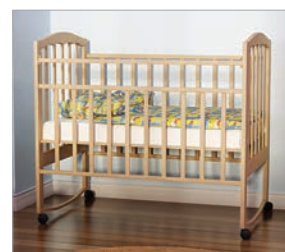

 10-16 см
РЕКОМЕНДУЕМАЯ
ВЫСОТА МАТРАСА

ШИРИНА	80	90	120
ЦЕНА			

Детские кровати / массив

ДЕТСКИЕ ТОВАРЫ

**КРОВАТЬ
ЗОЛУШКА 1
NEW**

Покрытие нетоксичными и безвредными для здоровья малышей лаками. Два варианта установки высоты основания.