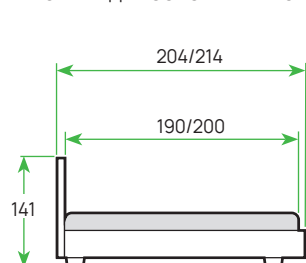

ПОДЪЕМНЫЙ МЕХАНИЗМ И СЪЕМНОЕ ДНО В КОМПЛЕКТЕ

МАТЕРИАЛ: экокожа, ткань, ДСП
ОСНОВАНИЕ: сплошное или металлическое с ПМ
ИСПОЛНЕНИЕ: Casa, Beatto, Firmino, «Лофти»,
Ultra, «Бентлей», «Лама», Tetra, Forest, Diva,
Manhattan, Levis, Scandi Cotton;
экокожа – «Стандарт», «Комфорт»
Высота основания – 35 см (ножка 10 см)
Толщина изголовья – 12 см

РАЗМЕРЫ ДЛЯ ОСНОВАНИЯ БЕЗ ПМ