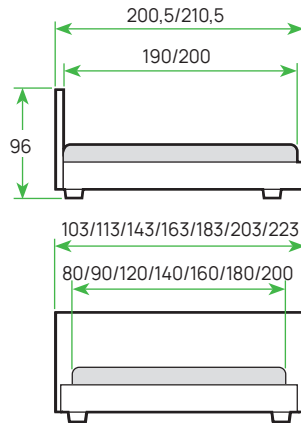

Кровати из массива

LAGOM SIDE SOFT

МАТЕРИАЛ: изголовье –
мебельная ткань «Лама», Levis,
Scandi Cotton; царговый пояс –
ткань + массив бука, берёзы
или дуба
ОСНОВАНИЕ: не входит
в комплект
ИСПОЛНЕНИЕ: Lagom