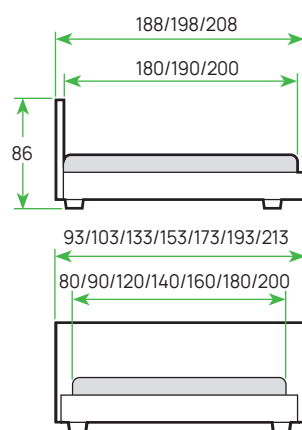

Кровати из массива

ОТТАВА

МАТЕРИАЛ: массив сосны
ОСНОВАНИЕ: встроенное,
с ламелями
ИСПОЛНЕНИЕ: «Оттава»

13-25 см
РЕКОМЕНДУЕМАЯ
ВЫСОТА МАТРАСА

ШИРИНА	80	90	120	140	160	180
ЦЕНА						

КРОВАТИ

КВЕБЕК

МАТЕРИАЛ: массив сосны или
берёзы
ОСНОВАНИЕ: встроенное,
с ламелями
ИСПОЛНЕНИЕ: «Сосна», «Берёза»

14-20 см
РЕКОМЕНДУЕМАЯ
ВЫСОТА МАТРАСА

ШИРИНА	80	90	120	140	160	180	200
ЦЕНА							

НОВИНКА

Модификация с ПМ