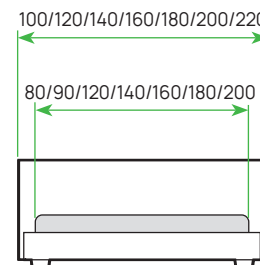

РАЗМЕРЫ ДЛЯ ОСНОВАНИЯ С ПМ