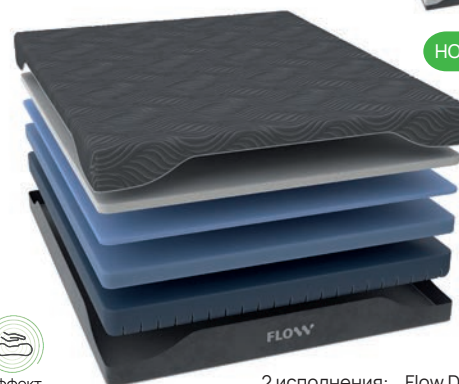

НОВИНКА

26
см

высота

120
кг

нагрузка

30
кг

разница

веса

для трансформируемых оснований

●●●●○
низкая жесткость

эффект «памяти»

2 исполнения: Flow Dark

Flow Light

матрас Flow Transformer