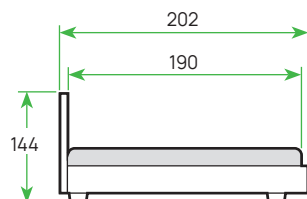

МАТЕРИАЛ: массив сосны
ИСПОЛНЕНИЕ: «Белая эмаль»

! Возможна комплектация аксессуарами из текстиля (стр. 72-73).

13-17 см
РЕКОМЕНДУЕМАЯ ВЫСОТА МАТРАСА

ШИРИНА	80
ЦЕНА	

ДЕТСКИЕ ТОВАРЫ

СОНЯ 8

Состав

Пакет №1 базовый	2 шт.
Пакет №2 латы	2 шт.
Пакет №3 задняя защита от падения	4 шт.
Пакет №4 передняя защита	1 шт.
Пакет №8 наклонная лестница для полувысокой кровати	1 шт.
Пакет №9 опоры для угловой кровати	1 шт.