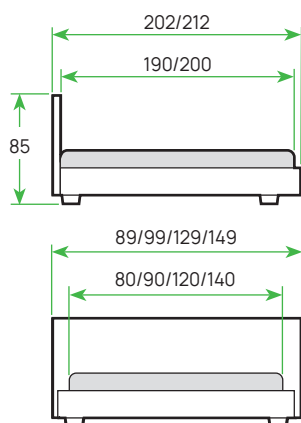

ДОПОЛНИТЕЛЬНЫЕ ОПЦИИ:
Высокие боковые спинки,
подходят к любой боковой
стороне кровати.

МАТЕРИАЛ: экокожа, ткань
ОСНОВАНИЕ: в комплект не входит
ИСПОЛНЕНИЕ: ткань – Diva, Savana, Forest, Ultra, «Лфти», «Бентлей»,
«Тетра», «Лама»; экокожа – «Стандарт», «Комфорт»