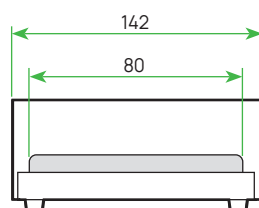

Модульная система СОНЯ

СОНЯ 11

Состав

Пакет №1 базовый	1 шт.
Пакет №2 латы	1 шт.
Пакет №3 задняя защита от падения	3 шт.
Пакет №4 передняя защита	1 шт.
Пакет №12 опоры для низкой кровати	1 шт.
Пакет №13 прямая лестница для низкой кровати	1 шт.

МАТЕРИАЛ: массив сосны
ИСПОЛНЕНИЕ: «Белая эмаль»

СОНЯ 12

Состав

Пакет №1 базовый	1 шт.
Пакет №2 латы	1 шт.
Пакет №3 задняя защита от падения	3 шт.
Пакет №4 передняя защита	1 шт.
Пакет №12 опоры для низкой кровати	1 шт.
Пакет №14 наклонная лестница для низкой кровати	1 шт.

МАТЕРИАЛ: массив сосны
ИСПОЛНЕНИЕ: «Белая эмаль»

ДЕТСКИЕ ТОВАРЫ