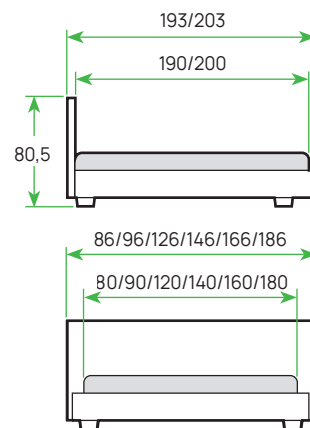

PRACTICA

МАТЕРИАЛ: ЛДСП
ОСНОВАНИЕ: встроенное с березовыми ламелями
ИСПОЛНЕНИЕ: ЛДСП