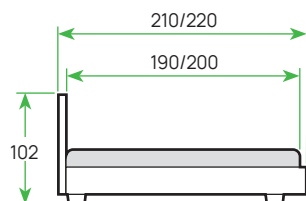

NUVOLA 4

ДОП. ОПЦИИ:
Возможность установки короба с ПМ

МАТЕРИАЛ: ткань
ОСНОВАНИЕ: не входит в комплект
ИСПОЛНЕНИЕ: «Лофти», «Бентлей», «Лама», Forest, Diva, Tetra, Levis, Scandi Cotton

Мягкие кровати

NUVOLA 7 NEW