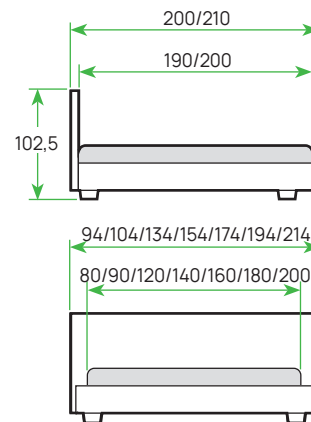

МАТЕРИАЛ: ткань
ОСНОВАНИЕ:
не входит в комплект
ИСПОЛНЕНИЕ: Casa, Savana,
Forest, Tetra, «Лама», «Лoftи»,
Diva, Levis, Scandi Cotton, Ultra