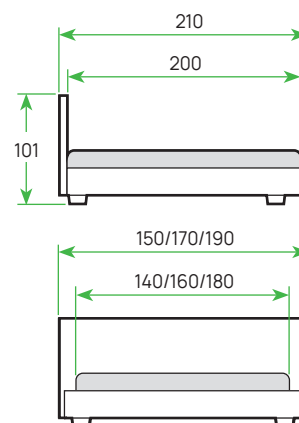

FORSA

МАТЕРИАЛ: ткань
ОСНОВАНИЕ:
не входит в комплект
ИСПОЛНЕНИЕ: Casa, Tetra,
Tesla, Ultra