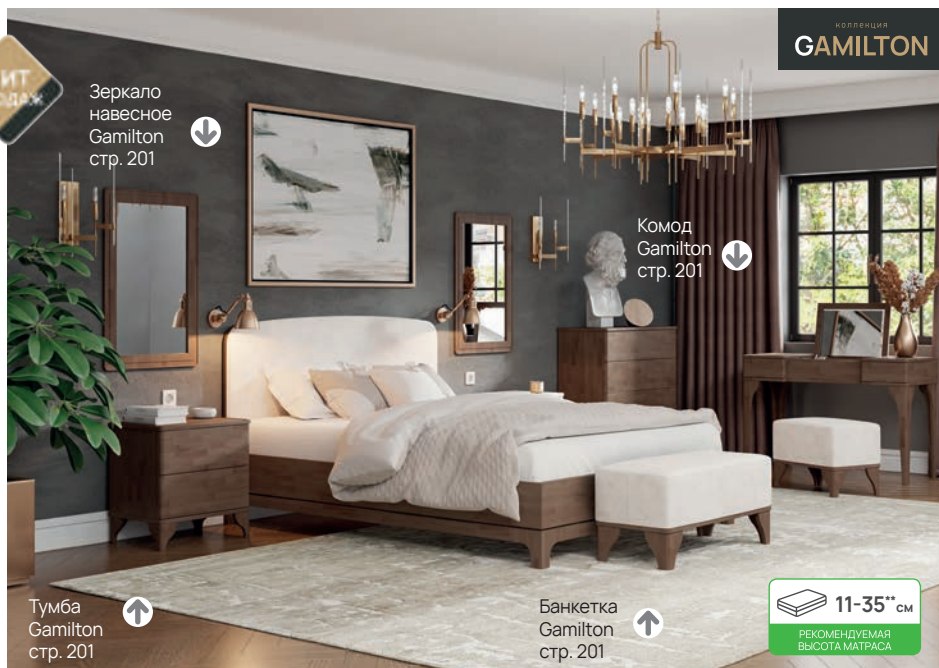

ХИТ ПРОДАЖ

КОЛЛЕКЦИЯ
GAMILTON

Зеркало навесное Gamilton стр. 201

Комод Gamilton стр. 201

Тумба Gamilton стр. 201

Банкетка Gamilton стр. 201

11-35" см
РЕКОМЕНДУЕМАЯ
ВЫСОТА МАТРАСА

ШИРИНА	80	90	120	140	160	180	200
ЦЕНА							