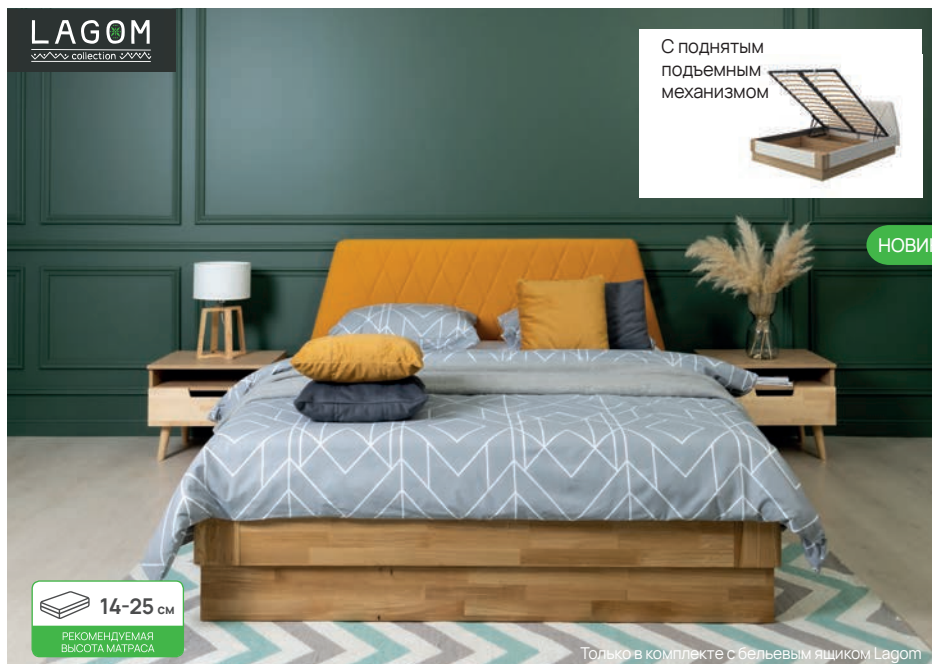

ШИРИНА	140	160	180	200
ЦЕНА