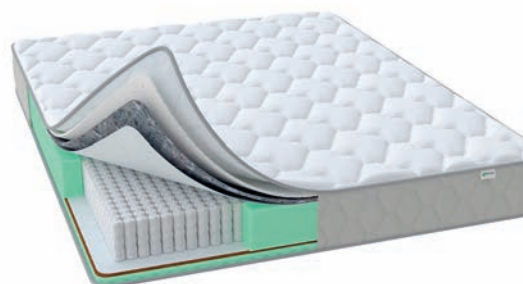

23
СМ
высота

130
КГ
нагрузка

30
КГ
разница
веса

●●●●○
средняя
жесткость

боковая
поддержка RRS