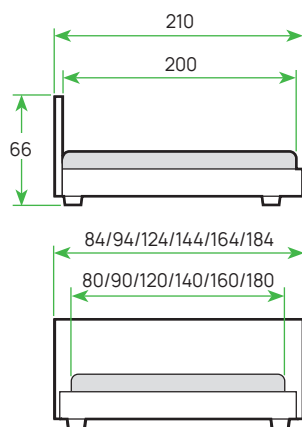

Кровати из массива

ОТТАВА

МАТЕРИАЛ: массив сосны
ОСНОВАНИЕ: встроенное,
с ламелями
ИСПОЛНЕНИЕ: «Оттава»