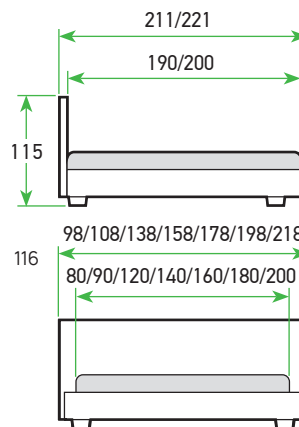

MALINA

Отдельно заказывается основание
с подъемным механизмом, панели
(раздвижные, нераздвижные,
раздвижные базовые)

МАТЕРИАЛ: экокожа, ткань
ОСНОВАНИЕ: не входит в комплект
ИСПОЛНЕНИЕ: Casa, Beatto, Diva,
Firmino, Savana, Tetra, Forest, Ultra,
«Бентлей», «Лофти», «Лама»,
Manhattan, Levis, Scandi Cotton;
экокожа – «Стандарт», «Комфорт»