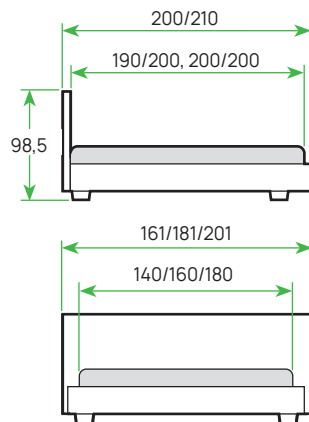

LAGOM PLAIN SOFT С ПМ

МАТЕРИАЛ: изголовье – мебельная ткань Levis, «Лама», Scandi Cotton; царговый пояс – мебельная ткань Levis, «Лама», Scandi Cotton + массив берёзы, бука или дуба
ОСНОВАНИЕ: металлическое с ПМ
ИСПОЛНЕНИЕ: Lagom