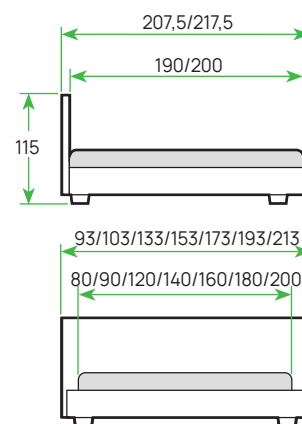

МАТЕРИАЛ: ткань
ОСНОВАНИЕ:
не входит в комплект
ИСПОЛНЕНИЕ: Casa, Savana,
Levis, Forest, «Тетра», «Лoftи»,
«Лама», Ultra, Diva, Scandi Cotton