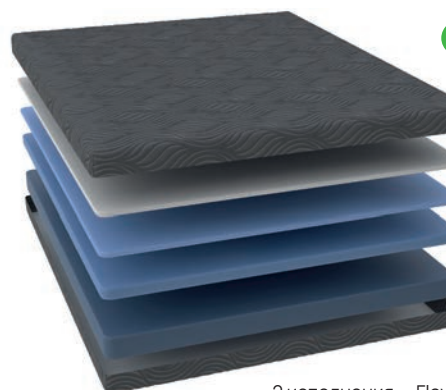

НОВИНКА

20
см
высота

120
кг
нагрузка

30
кг
разница
веса

2 исполнения: Flow Dark

Flow Light

●●●●○
эффект
«памяти»

●●●●○
низкая
жесткость