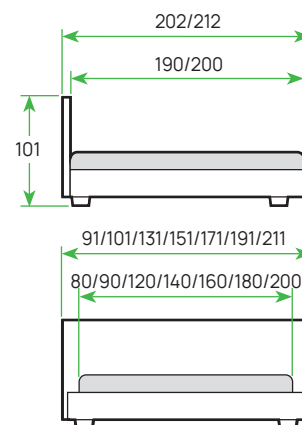

ШИРИНА	80	90	120	140	160	180	200
ЦЕНА							

Мягкие кровати

NEXT LIFE 4

Настенный элемент

Декор стразами

КРОВАТИ

Тумба Mirra
стр. 210

15-31 см
РЕКОМЕНДУЕМАЯ
ВЫСОТА МАТРАСА