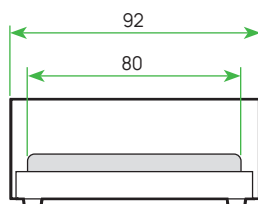

МАТЕРИАЛ: массив сосны
ИСПОЛНЕНИЕ: «Белая эмаль»

! Возможна комплектация аксессуарами из текстиля (стр. 72-73).

13-17 см
РЕКОМЕНДУЕМАЯ ВЫСОТА МАТРАСА

ШИРИНА	80
ЦЕНА	

ДЕТСКИЕ ТОВАРЫ

СОНЯ 8

Состав

Пакет №1 базовый	2 шт.
Пакет №2 латы	2 шт.
Пакет №3 задняя защита от падения	4 шт.
Пакет №4 передняя защита	1 шт.
Пакет №8 наклонная лестница для полувысокой кровати	1 шт.
Пакет №9 опоры для угловой кровати	1 шт.