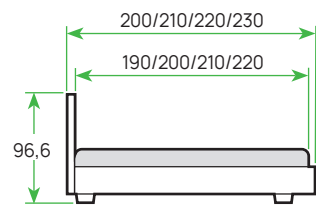

NIKO

МАТЕРИАЛ: массив сосны или берёзы
ОСНОВАНИЕ: встроенное, с ламелями
ИСПОЛНЕНИЕ: «Сосна», «Берёза»

КРОВАТИ

ХИТ ПРОДАЖ