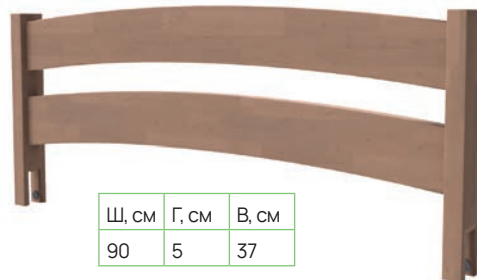

Ш, см	Г, см	В, см
90	5	37

Выкатной ящик
Веста-R