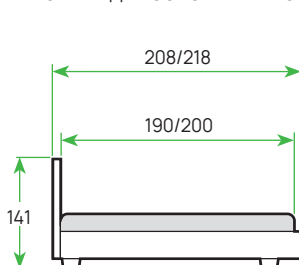

РАЗМЕРЫ ДЛЯ ОСНОВАНИЯ БЕЗ ПМ