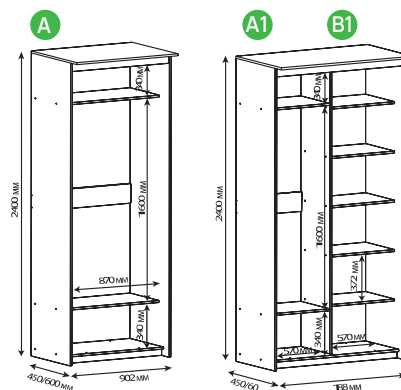

Наполнение Стороны А, А1, В1

Высота, мм	2200 / 2400	2200 / 2400
Ширина, мм	902	1188
Глубина, мм	450 / 600	450 / 600
Высота	A	A1 B1
внутреннего пространства верхней и нижней полок, мм	340	340
внутреннего пространства между верхней и нижней полками, мм	1400 / 1600	1400 / 1600
между полками, мм	—	322 / 372
Ширина	A	A1 B1
внутр. пространства полок, мм	870	570 570