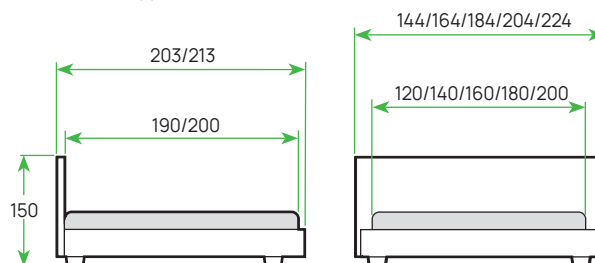

РАЗМЕРЫ ДЛЯ ОСНОВАНИЯ БЕЗ ПМ

РАЗМЕРЫ ДЛЯ ОСНОВАНИЯ С ПМ

Кровати из ЛДСП

Мебель для спальни из ЛДСП отличается демократичной ценой и долговечностью. Качественная обработка придает её внешнему виду особую аккуратность, что способствует созданию уюта в комнате.