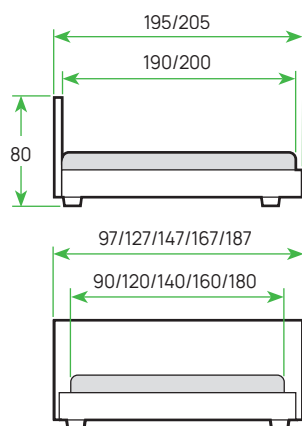

Кровати из ЛДСП

WAY

МАТЕРИАЛ: ЛДСП
ОСНОВАНИЕ: встроенное,
с ламелями
ИСПОЛНЕНИЕ: «Дуб Кантербери»,
«Дуб Кантербери/Белый жемчуг»,
«Дуб Кантербери/Вулканический
Серый», «Бунратти», «Бунратти/
Белый жемчуг», «Бунратти/Вулка-
нический Серый»