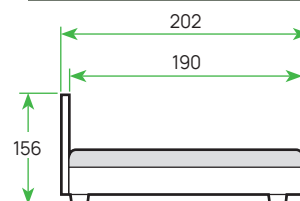

СОНЯ 9

1. Состав
2. Пакет №1 базовый 2 шт.
   - Пакет №2 латы 2 шт.
   - Пакет №3 задняя защита от падения 2 шт.
   - Пакет №4 передняя защита 1 шт.
   - Пакет №10 прямая лестница и опоры для двухъярусной кровати 1 шт.

МАТЕРИАЛ: массив сосны
ИСПОЛНЕНИЕ: «Белая эмаль»