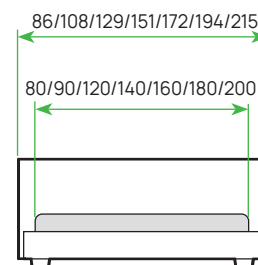

РАЗМЕРЫ ДЛЯ ОСНОВАНИЯ С ПМ