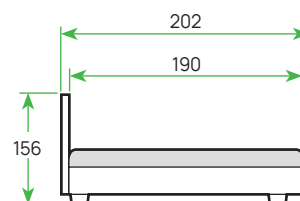

СОНЯ 10

1. Состав
2. Пакет №1 базовый 2 шт.
   - Пакет №2 латы 2 шт.
   - Пакет №3 задняя защита от падения 2 шт.
   - Пакет №4 передняя защита 1 шт.
   - Пакет №11 наклонная лестница и опоры для двухъярусной кровати 1 шт.

МАТЕРИАЛ: массив сосны
ИСПОЛНЕНИЕ: «Белая эмаль»