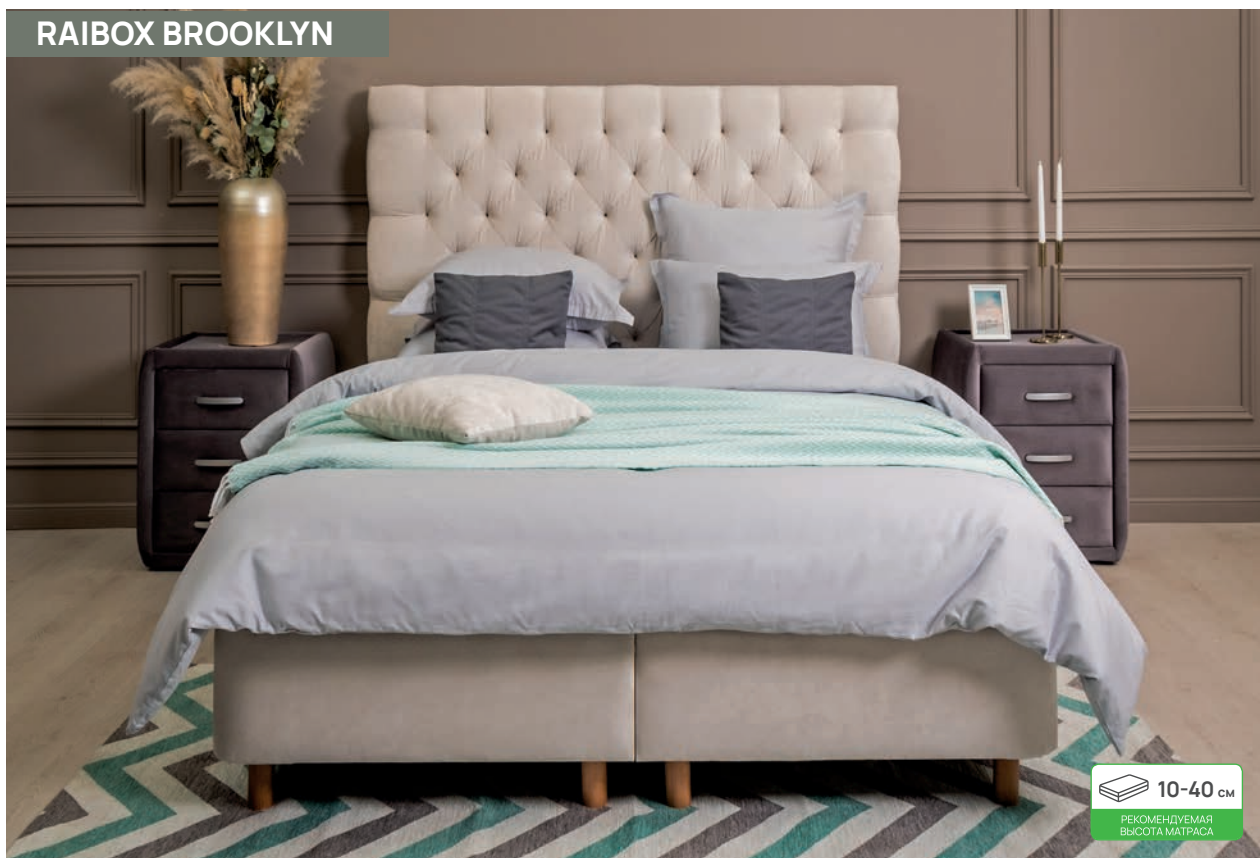

Спальные системы Raibox

RAIBOX BROOKLYN

КРОВАТИ