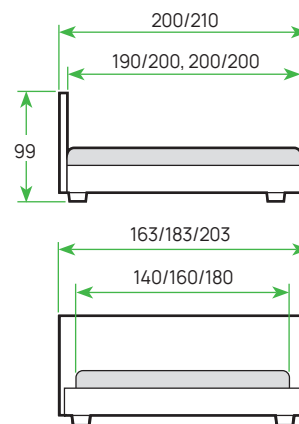

LAGOM
collection

С поднятым
подъемным
механизмом

НОВИНКА

Только в комплекте с бельевым ящиком Lagom

14-25 см
РЕКОМЕНДУЕМАЯ
ВЫСОТА МАТРАСА

ШИРИНА	140	160	180	200
ЦЕНА				

LAGOM SIDE WOOD С ПМ

МАТЕРИАЛ: изголовье –
мебельная ткань «Лама», Levis,
Scandi Cotton; царговый пояс –
массив бука, берёзы или дуба
ОСНОВАНИЕ: металлическое с ПМ
ИСПОЛНЕНИЕ: Lagom