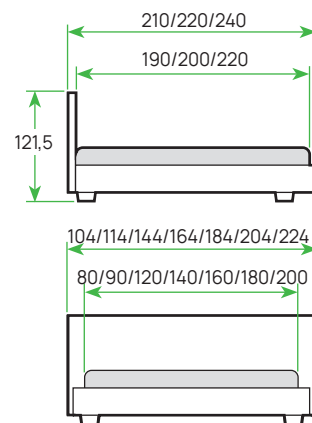

HYGGE SIMPLE

МАТЕРИАЛ: мебельная ткань
ОСНОВАНИЕ: не входит
в комплект
ИСПОЛНЕНИЕ: Levis, Gratta,
«Лофти», «Лама»

КРОВАТИ

НОВИНКА

Банкетка Hygge
стр. 208

13-40** см
РЕКОМЕНДУЕМАЯ
ВЫСОТА МАТРАСА

ШИРИНА	80	90	120	140	160	180	200
ЦЕНА							