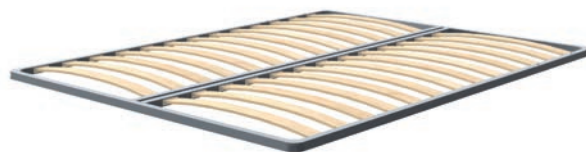

Основания

ОСНОВАНИЕ МЕТАЛЛИЧЕСКОЕ EVF

Габариты (Ш×Д), см	80/90/120/140/160/180/200 × 190/200/210/220
Высота, см	3,5
Вид основания	цельносварное
Возможность установки ПМ	да
Возможность установки ножек	нет
Максимальная нагрузка (кг) на спальное место	140