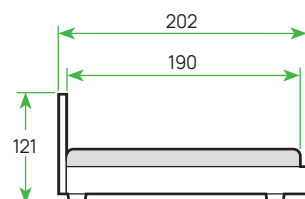

Модульная система СОНЯ

СОНЯ 11

Состав

Пакет №1 базовый	1 шт.
Пакет №2 латы	1 шт.
Пакет №3 задняя защита от падения	3 шт.
Пакет №4 передняя защита	1 шт.
Пакет №12 опоры для низкой кровати	1 шт.
Пакет №13 прямая лестница для низкой кровати	1 шт.

МАТЕРИАЛ: массив сосны
ИСПОЛНЕНИЕ: «Белая эмаль»

СОНЯ 12

Состав

Пакет №1 базовый	1 шт.
Пакет №2 латы	1 шт.
Пакет №3 задняя защита от падения	3 шт.
Пакет №4 передняя защита	1 шт.
Пакет №12 опоры для низкой кровати	1 шт.
Пакет №14 наклонная лестница для низкой кровати	1 шт.

МАТЕРИАЛ: массив сосны
ИСПОЛНЕНИЕ: «Белая эмаль»

ДЕТСКИЕ ТОВАРЫ