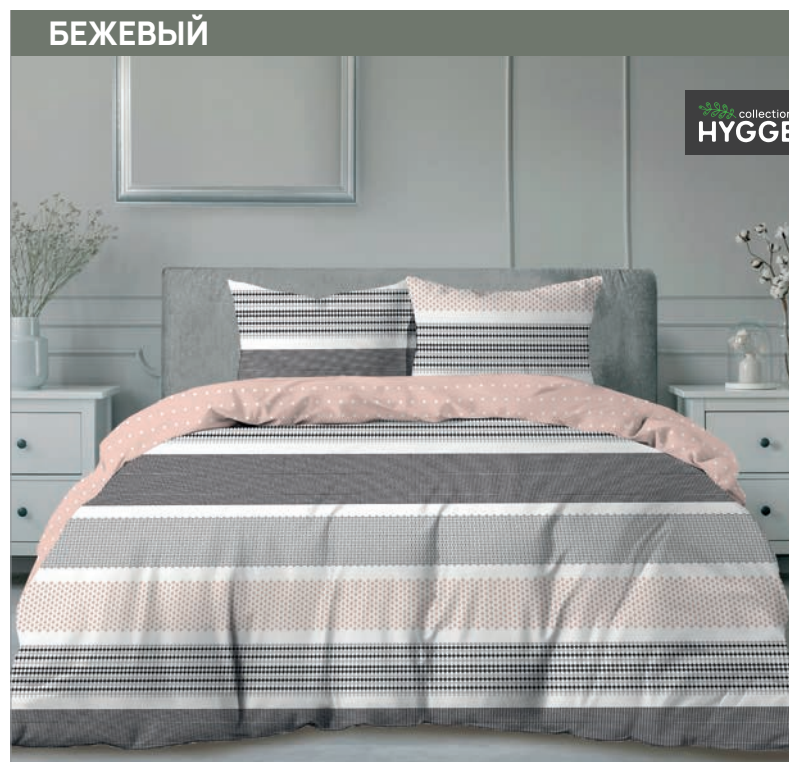

АКСЕССУАРЫ ДЛЯ СНА

UNA

LAGOM
collection 2020

НОВИНКА

В комплект входят пододеяльник и две наволочки.

СОСТАВ	100% хлопок, поплин
РАЗМЕР евро	Пододеяльник 200 × 220 см, 1 шт. Наволочки 50 × 70 см, 2 шт.
цвет	серый