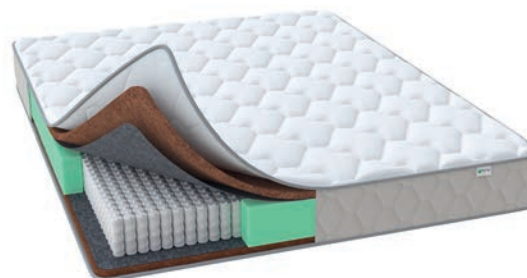

Коллекции матрасов / Harmony

МАТРАСЫ

HARMONY S1000 F

Матрас высокой жесткости благодаря толстому слою кокосовой койры. Волокнистая структура этого натурального прочного наполнителя способствует улучшенной циркуляции воздуха и помогает поддерживать оптимальный для сна микроклимат. Точечную поддержку позвоночника обеспечивает блок с увеличенным количеством независимых пружин.

СОСТАВ 2 см Coconut / Thermofelt / 14 см S1000 / Thermofelt / 2 см Coconut

ЧЕХОЛ Чехол из мягкой трикотажной ткани, простеганной на полиэфирном волокне и пене Raitex со спанбондом

ШИРИНА	80	90	120	140	160	180	200
ЦЕНА							

22
СМ
высота

130
КГ
нагрузка

20
КГ
разница
веса

●●●●○
высокая
жесткость

боковая
поддержка RRS

HARMONY S1000 M / F

Сочетает среднюю и высокую жесткости с разных сторон, благодаря чему можно в любой момент изменить условия для сна, всего лишь перевернув матрас. Каждая из сторон включает различные по свойствам материалы: натуральную кокосовую койру и максимально приближенную к природному латексу пену Latex Like. Точечную поддержку позвоночника обеспечивает блок с увеличенным количеством независимых пружин.

СОСТАВ 2 см Latex Like / 1 см FeltFiber / SpanFiber / 14 см S1000 / Thermofelt / 2 см Coconut

ЧЕХОЛ Чехол из мягкой трикотажной ткани, простеганной на полиэфирном волокне и пене Raitex со спанбондом

ШИРИНА	80	90	120	140	160	180	200
ЦЕНА