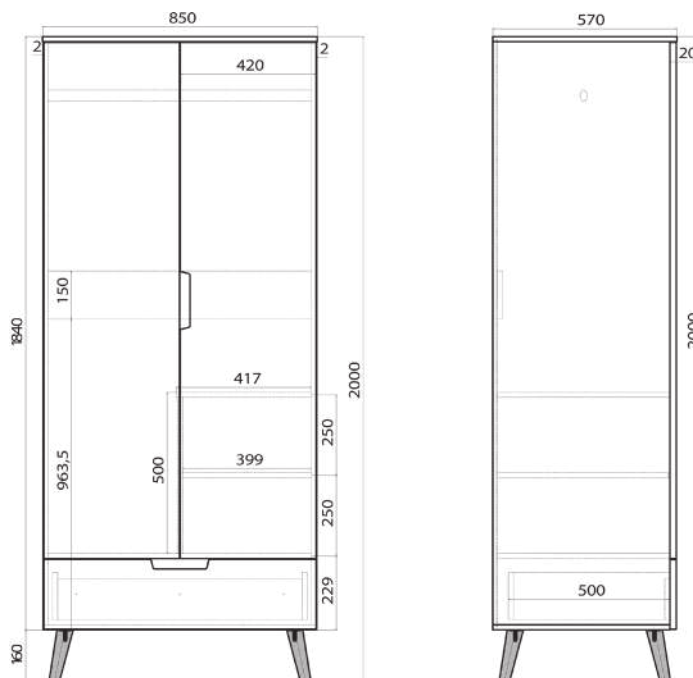

Коллекции мебели из массива

LAGOM

КОЛЛЕКЦИИ МЕБЕЛИ

Лagom
шкаф двухдверный

Материал	ЛДСП + массив березы / бука / дуба
Высота, мм	2000
Ширина, мм	850
Глубина, мм	570