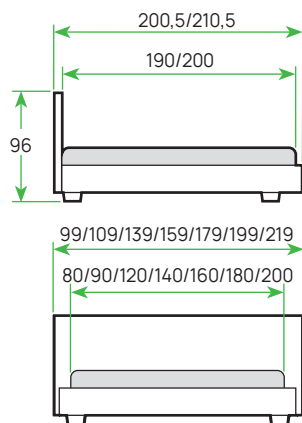

Кровати из массива

LAGOM HILL CHIPS

МАТЕРИАЛ: изголовье – мебельная ткань «Лама», Levis, Scandi Cotton; царговый пояс – ЛДСП + массив берёзы; опоры – массив берёзы или бука
ОСНОВАНИЕ: не входит в комплект
ИСПОЛНЕНИЕ: Lagom