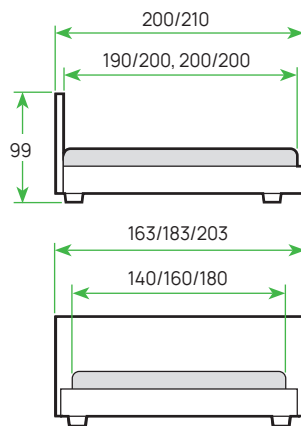

LAGOM SIDE SOFT С ПМ

МАТЕРИАЛ: изголовье –
мебельная ткань Levis, «Лама»,
Scandi Cotton; царговый пояс –
мебельная ткань Levis, «Лама»,
Scandi Cotton + массив берёзы,
бука или дуба
ОСНОВАНИЕ: металлическое с ПМ
ИСПОЛНЕНИЕ: Lagom