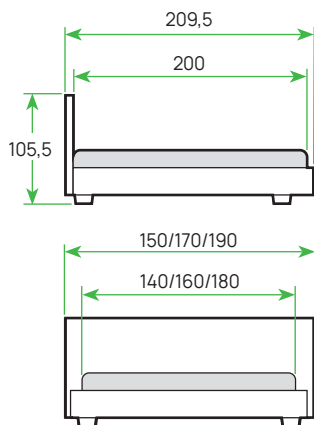

Мягкие кровати

LEYA