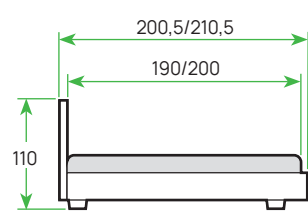

GARBO GRATE

МАТЕРИАЛ: массив бука или дуба; мебельные ткани Levis, «Лфти», Scandi Cotton, Diva, Manhattan
ОСНОВАНИЕ: не входит в комплект
ИСПОЛНЕНИЕ: «Дуб», «Бук», Levis, «Лфти», Scandi Cotton, Diva, Manhattan