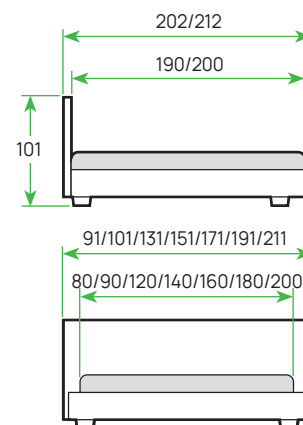

ШИРИНА	80	90	120	140	160	180	200
ЦЕНА