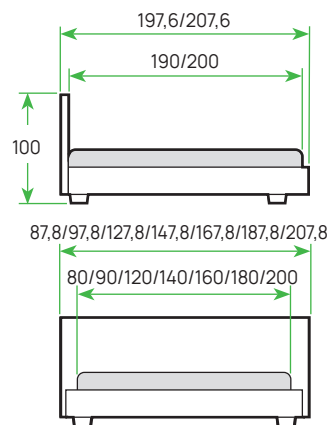

PRIMA

Комплектация двумя ящиками по одной стороне — только для кроватей длиной 200 см.

МАТЕРИАЛ: массив сосны,
мебельная ткань
ОСНОВАНИЕ: встроенное,
с ламелями
ИСПОЛНЕНИЕ: «Сосна»,
«Лофти», Savana