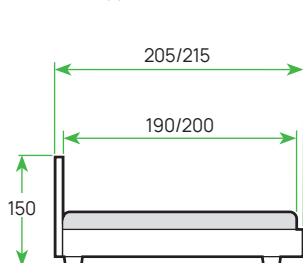

РАЗМЕРЫ ДЛЯ ОСНОВАНИЯ БЕЗ ПМ

РАЗМЕРЫ ДЛЯ ОСНОВАНИЯ С ПМ

Кровати из ЛДСП

Мебель для спальни из ЛДСП отличается демократичной ценой и долговечностью. Качественная обработка придает её внешнему виду особую аккуратность, что способствует созданию уюта в комнате.