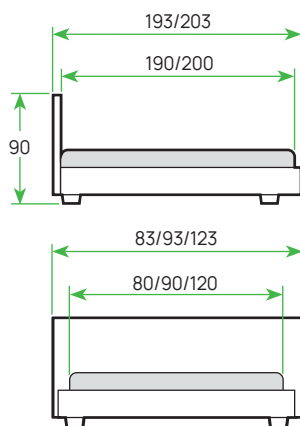

LORI

Два вместительных ящика на роликах.
Два мягких валика в комплекте.

МАТЕРИАЛ: ЛДСП
с мягкими элементами
ОСНОВАНИЕ: встроенное
ИСПОЛНЕНИЕ: ЛДСП