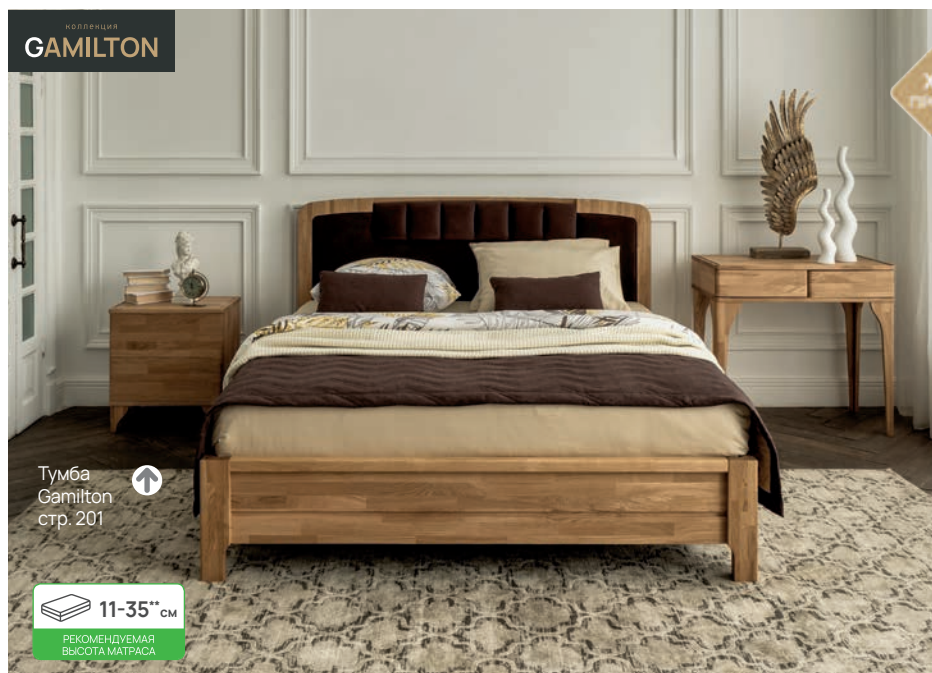

Тумба
Gamilton
стр. 201

11-35" CM
РЕКОМЕНДУЕМАЯ
ВЫСОТА МАТРАСА

ШИРИНА	80	90	120	140	160	180	200
ЦЕНА							

КРОВАТИ