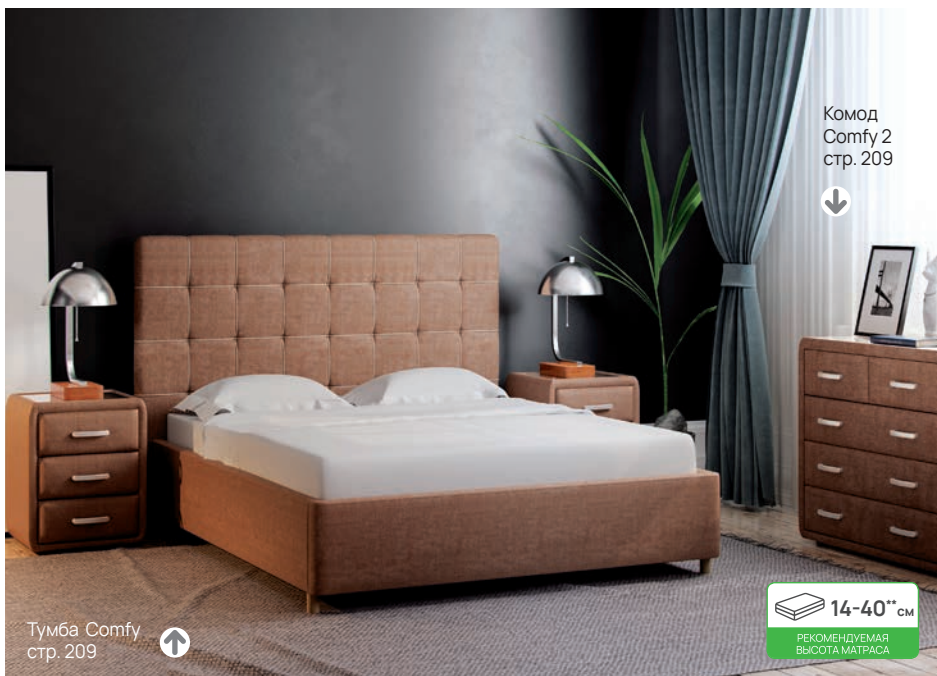

Комод Comfy 2 стр. 209

Тумба Comfy стр. 209

14-40" см
РЕКОМЕНДУЕМАЯ ВЫСОТА МАТРАСА

ШИРИНА	90	120	140	160	180	200
ЦЕНА						

LEON

Отдельно заказывается основание с подъемным механизмом, панели (раздвижные, нераздвижные, раздвижные базовые)