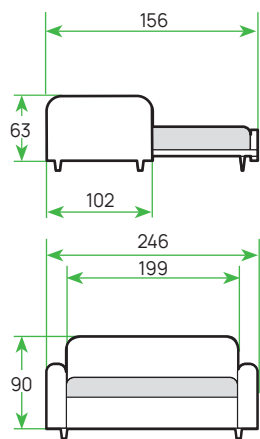

Диваны

HYGGE

Hygge

МАТЕРИАЛ: мебельная ткань,
ППУ, ДСП, фанера
Исполнение: Gratta, Levis, Лофти,
Лама
Жесткость: Hard