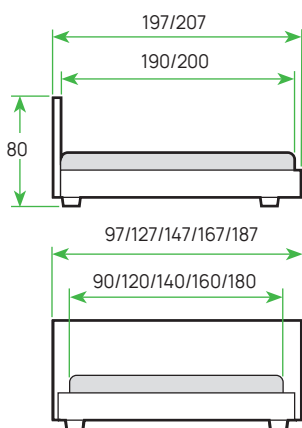

WAY С ПМ

МАТЕРИАЛ: ЛДСП
ОСНОВАНИЕ: металлическое с ПМ
ИСПОЛНЕНИЕ: «Бунратти»,
«Бунратти/Белый жемчуг»,
«Бунратти/Вулканический
Серый», «Дуб Кантербери», «Дуб
Кантербери/Белый жемчуг»,
«Дуб Кантербери/Вулканический
Серый»