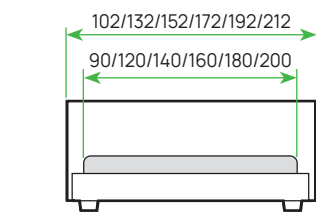

NIKO

МАТЕРИАЛ: массив сосны или берёзы
ОСНОВАНИЕ: встроенное, с ламелями
ИСПОЛНЕНИЕ: «Сосна», «Берёза»

КРОВАТИ

ХИТ ПРОДАЖ