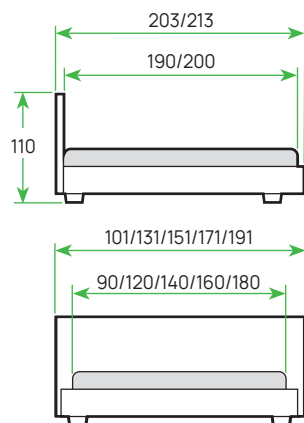

Кровати из ЛДСП

RONA