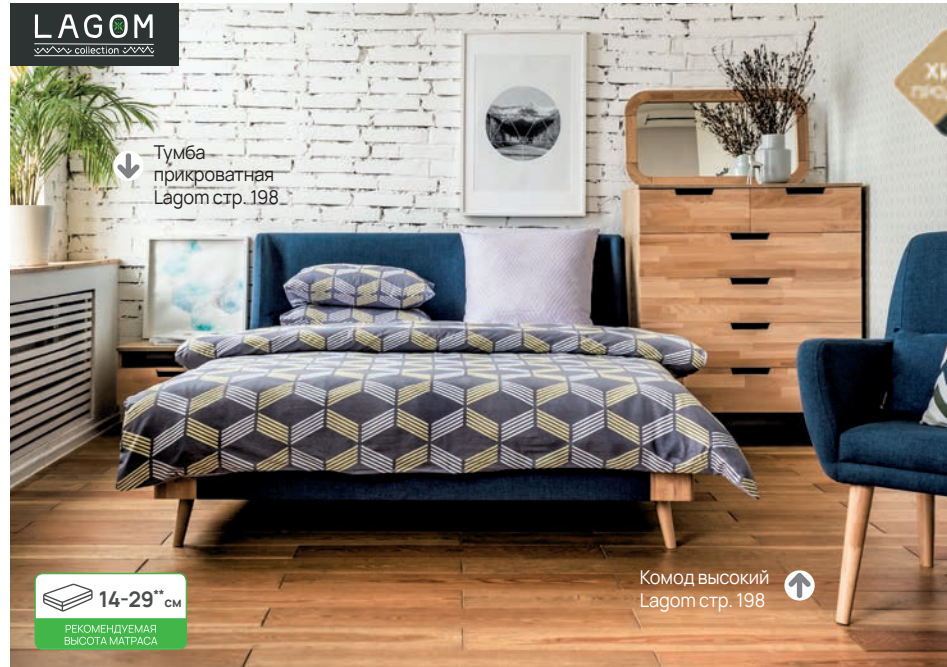

ШИРИНА	80	90	120	140	160	180	200
ЦЕНА							

КРОВАТИ