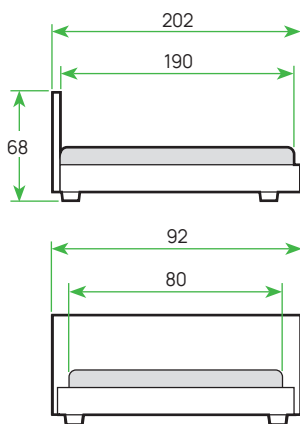

Модульная система СОНЯ

СОНЯ 3

Состав

Пакет №1 базовый	1 шт.
Пакет №2 латы	1 шт.
Пакет №3 задняя защита	2 шт.
Пакет №4 передняя защита	1 шт.

МАТЕРИАЛ: массив сосны
ИСПОЛНЕНИЕ: «Белая эмаль»

ДЕТСКИЕ ТОВАРЫ

СОНЯ 4

Состав

Пакет №1 базовый	1 шт.
Пакет №2 латы	1 шт.
Пакет №3 задняя защита	2 шт.
Пакет №5 передняя защита по центру	1 шт.

МАТЕРИАЛ: массив сосны
ИСПОЛНЕНИЕ: «Белая эмаль»