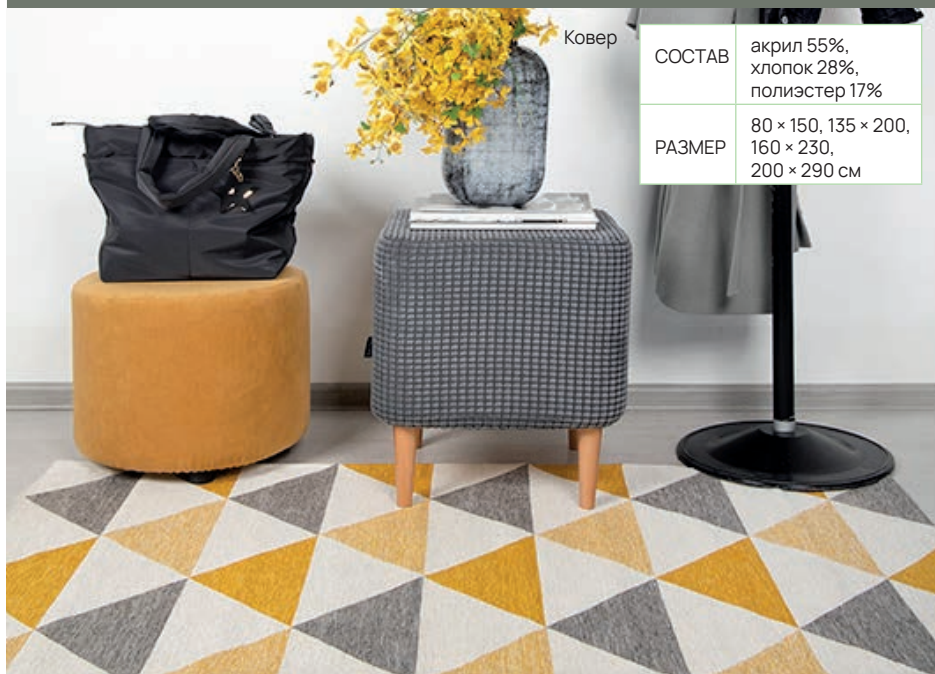

КОВЕР LINE OTTO ПOKPЫBAЛO DUO OTTO ДЕКОРАТИВНАЯ ПОДУШКА OTTO

Ковер

СОСТАВ	акрил 55%, хлопок 28%, полиэстер 17%
РАЗМЕР	80 × 150, 135 × 200, 160 × 230, 200 × 290 см

Декоративная подушка OTTO

СОСТАВ	чехол - полиэстер 100%
РАЗМЕР	45 × 45 см

Покрывало DUO OTTO

СОСТАВ	чехол - полиэстер 100%
РАЗМЕР	230 × 240 см

ТОВАРЫ ДЛЯ ДОМА