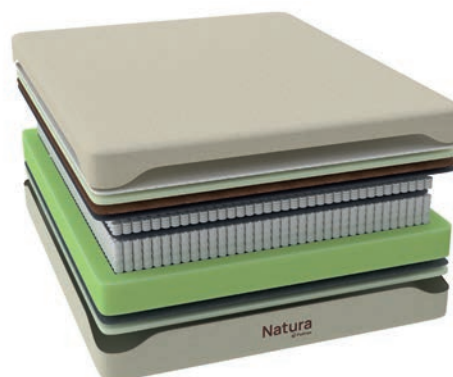

ШИРИНА	80	90	120	140	160	180	200
ЦЕНА							

НОВИНКА

технология
No Flip

26
СМ

высота

140
КГ

нагрузка

20
КГ

разница
веса

боковая
поддержка RRS

●●●●○
высокая
жесткость

NATURA DOUBLE M

Сочетание природных материалов – латекса и кокоса – с современным пенным наполнителем Raitex Support придает одностороннему матрасу комфортную среднюю жесткость. Двухуровневая система на основе блоков независимых пружин обеспечивает равномерную точечную поддержку позвоночника, позволяя мышцам расслабиться. Верхний слой из трикотажа с волокнами льна обеспечивают высокий уровень терморегуляции и комфорта во время сна.

ШИРИНА	80	90	120	140	160	180	200
ЦЕНА							

НОВИНКА

технология
No Flip

26
СМ

высота

140
КГ

нагрузка

30
КГ