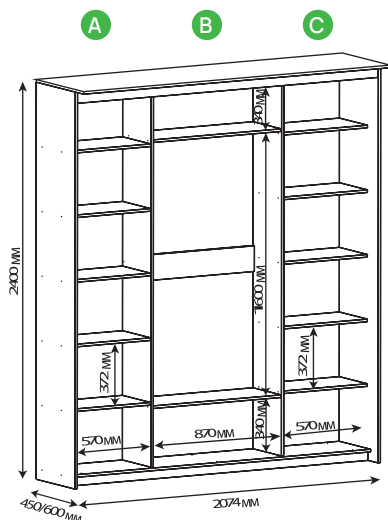

Коллекции мебели из ЛДСП

ЭЛИТ ШКАФ-КУПЕ 4-ДВЕРНЫЙ

Наполнение Секторы А, В, С, А1, В1, С1, D1

Высота, мм	2200 / 2400			2200 / 2400			
Ширина, мм	2074			2360			
Глубина, мм	450 / 600			450 / 600			
Высота	A	B	C	A1	B1	C1	D1
внутреннего пространства верхней и нижней полок, мм	-	340	-	-	340	-	340
внутреннего пространства между верхней и нижней полками, мм	-	1400	-	-	1400	-	1400
между полками, мм	322	-	-	322	-	-	372
Ширина	A	B	C	A1	B1	C1	D1
внутр. пространства полок, мм	570	870	570	570	570	570	570