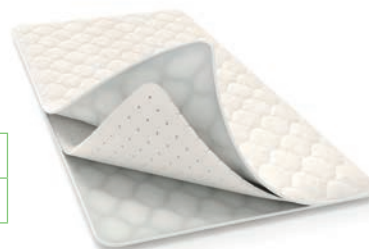

АДОНИС

Благодаря наполнителю из латекса делает спальное место более комфортным и улучшает анатомические свойства матраса.

СОСТАВ: Latex / жаккардовая ткань, простеганная на синтепоне

ФИКСАЦИЯ: резинка по углам

НАЗНАЧЕНИЕ: придает мягкость матрасу. Поставляется в скрученном виде

ШИРИНА	80	90	120	140	160	180	200
ЦЕНА							

3
СМ
высота

матрас
в скрутке

БАТТУС

Придает матрасу жесткость. Надежно защищает его поверхность от преждевременного изнашивания и повреждений.