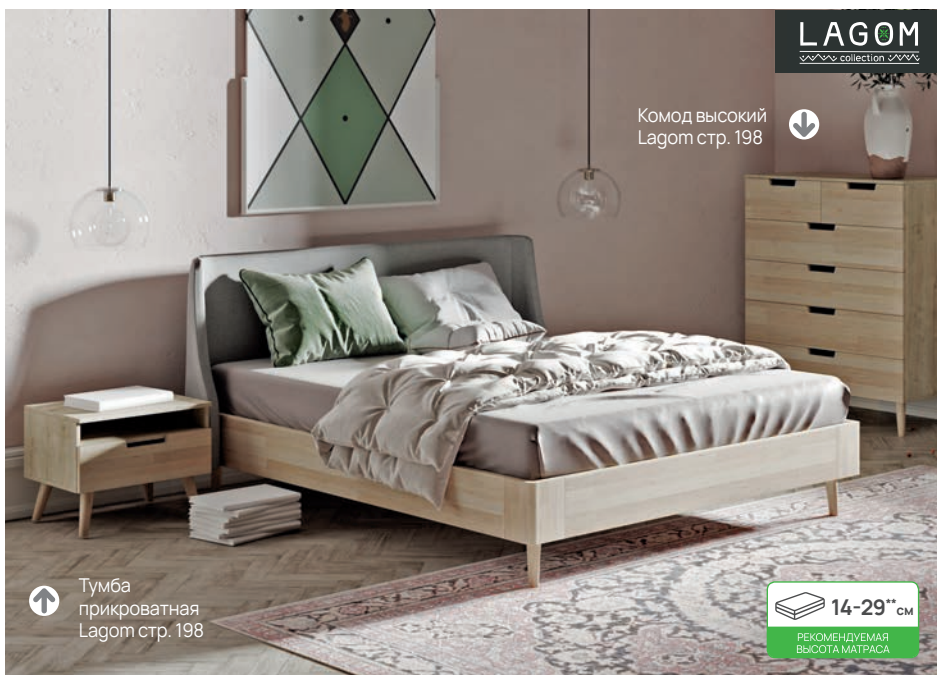

ШИРИНА	140	160	180	200
ЦЕНА				

Кровати из массива

КРОВАТИ

LAGOM
collection

Комод высокий
Lagom стр. 198

↑ Тумба
прикроватная
Lagom стр. 198

14-29** см
РЕКОМЕНДУЕМАЯ
ВЫСОТА МАТРАСА

ШИРИНА	80	90	120	140	160	180	200
ЦЕНА							