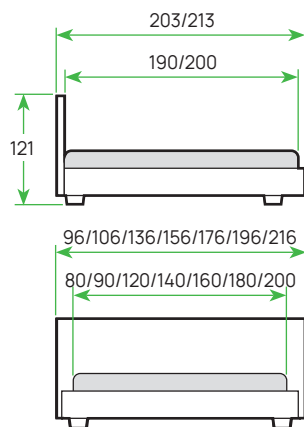

Мягкие кровати

VERONA

МАТЕРИАЛ: ткань, экокожа
ОСНОВАНИЕ: не входит в комплект
ИСПОЛНЕНИЕ: Casa, Beatto, Firmino, Savana, Tetra, Forest, «Бентлей», «Лофти», «Лама», Diva, Manhattan, Ultra; экокожа – «Стандарт», «Комфорт»