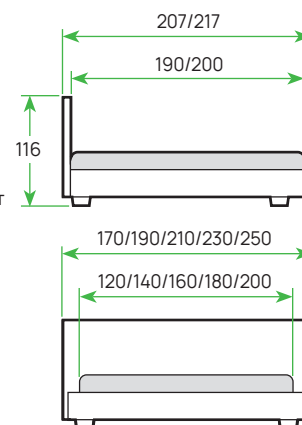

ШИРИНА	80	90	120	140	160	180	200
ЦЕНА