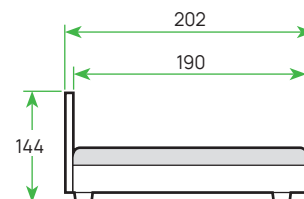

СОНЯ 6

1. Состав
2. Пакет №1 базовый 1 шт.
   - Пакет №2 латы 1 шт.
   - Пакет №3 задняя защита от падения 3 шт.
   - Пакет №4 передняя защита 1 шт.
   - Пакет №6 опора для полувысокой кровати 1 шт.
   - Пакет №8 наклонная лестница для полувысокой кровати 1 шт.

МАТЕРИАЛ: массив сосны
ИСПОЛНЕНИЕ: «Белая эмаль»