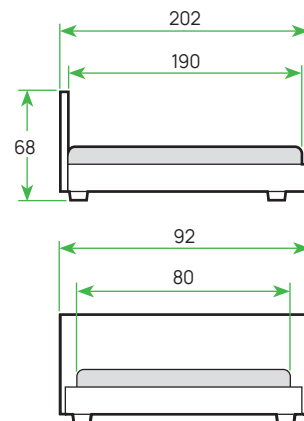

! Возможна комплектация выкатными ящиками Соня и аксессуарами из текстиля (стр. 72-73).

МАТЕРИАЛ: массив сосны
ИСПОЛНЕНИЕ: «Белая эмаль»

Модульная система СОНЯ

ДЕТСКИЕ ТОВАРЫ

ШИРИНА	80
ЦЕНА	

СОНЯ 1

Состав

Пакет №1 базовый	1 шт.
Пакет №2 латы	1 шт.