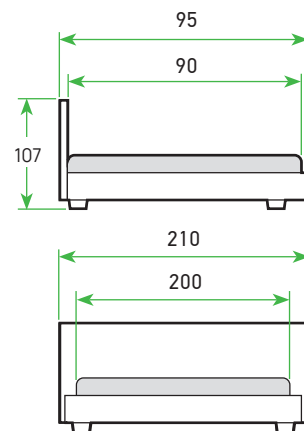

КРОВАТИ

Кровати из металла и массива березы

КРОВАТИ

16-25 см
РЕКОМЕНДУЕМАЯ
ВЫСОТА МАТРАСА

ШИРИНА	200
ЦЕНА	

GARDA 2R СОФА

МАТЕРИАЛ: металл
+ массив берёзы
ОСНОВАНИЕ: встроенное,
с деревянными ламелями
ИСПОЛНЕНИЕ: Garda