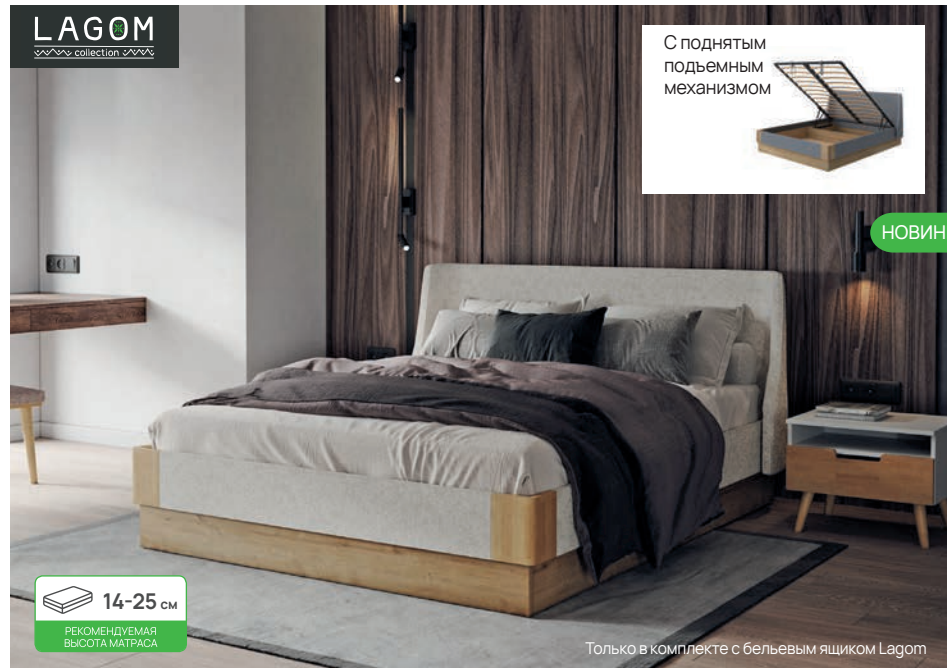

ШИРИНА	140	160	180	200
ЦЕНА