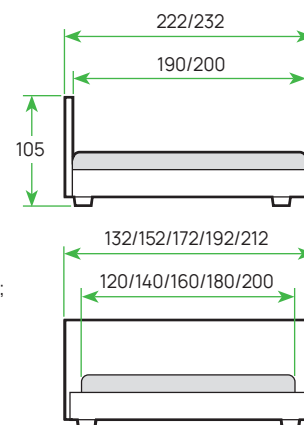

ШИРИНА	80	90	120	140	160	180	200
ЦЕНА