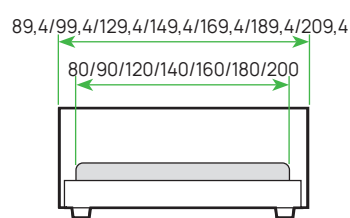

GARBO GRATE

МАТЕРИАЛ: массив бука или дуба; мебельные ткани Levis, «Лфти», Scandi Cotton, Diva, Manhattan
ОСНОВАНИЕ: не входит в комплект
ИСПОЛНЕНИЕ: «Дуб», «Бук», Levis, «Лфти», Scandi Cotton, Diva, Manhattan