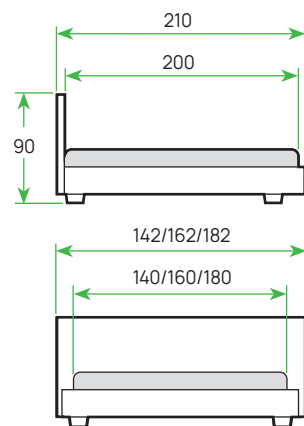

AURA NEXT

МАТЕРИАЛ: мебельная ткань
ОСНОВАНИЕ: встроенное с деревянными ламелями
ИСПОЛНЕНИЕ: Tesla, Levis, Diva, Savana, Forest, Ultra, Casa, Gratta, Firmino, Scandi Cotton «Лофти», «Лама», «Тетра»