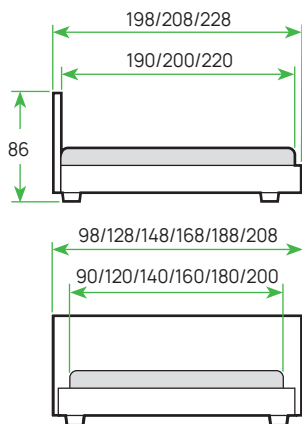

ВЕСТА-1-R

МАТЕРИАЛ: массив сосны или берёзы
ОСНОВАНИЕ: встроенное, с ламелями
ИСПОЛНЕНИЕ: «Сосна», «Берёза»

Веста-1-R тахта

14-25 см
РЕКОМЕНДУЕМАЯ
ВЫСОТА МАТРАСА

Тумба Веста-R
стр. 197

ШИРИНА	90	120	140	160	180	200
ЦЕНА