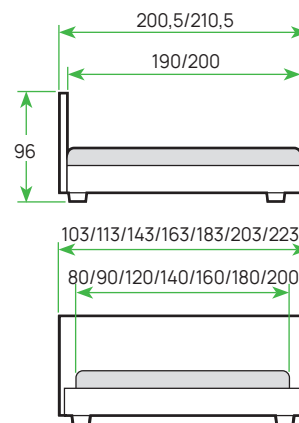

LAGOM SIDE WOOD

МАТЕРИАЛ: изголовье –
мебельная ткань «Лама», Levis,
Scandi Cotton; царговый пояс –
массив бука, берёзы или дуба
ОСНОВАНИЕ: не входит
в комплект
ИСПОЛНЕНИЕ: Lagom