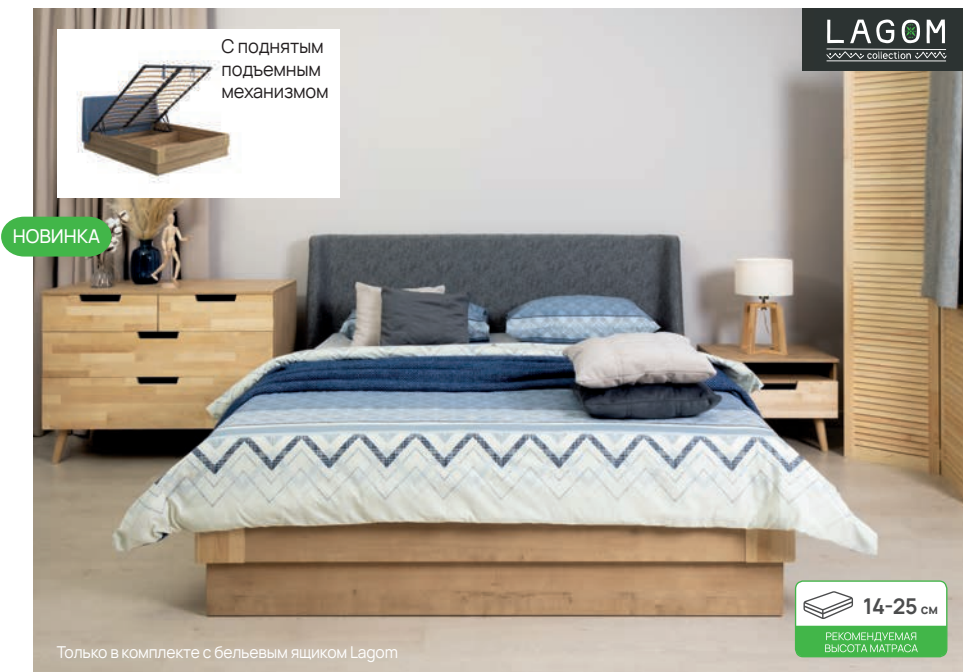

Кровати из массива

КРОВАТИ

ШИРИНА	80	90	120	140	160	180	200
ЦЕНА							

** у этой модели высота матраса зависит от основания. Точную высоту с выбранным основанием подскажет продавец.

LAGOM SIDE CHIPS

МАТЕРИАЛ: изголовье – мебельная ткань «Лама», Levis, Scandi Cotton; царговый пояс – ЛДСП + массив березы; опоры – массив березы или бука
ОСНОВАНИЕ: не входит в комплект
ИСПОЛНЕНИЕ: Lagom