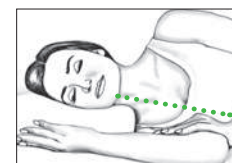

Подушка красоты – позвоночник прямой