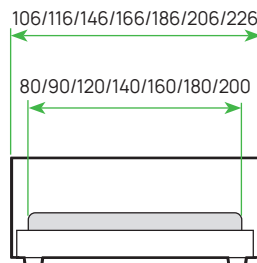

Спальные системы Raibox

RAIBOX HAMPTON

10-40 см
РЕКОМЕНДУЕМАЯ
ВЫСОТА МАТРАСА

КРОВАТИ

ШИРИНА	80	90	120	140	160	180	200
ЦЕНА RAIBOX							
ЦЕНА RAIBOX SET	-	-	-	-			
ЦЕНА RAIBOX С ПМ							

МАТЕРИАЛ: экокожа, ткань, ДСП
ОСНОВАНИЕ: Raibox/Raibox Set (сплошное)
или Raibox с ПМ (металлическое с ПМ)
ИСПОЛНЕНИЕ: Casa, Beatto, Firmino, Levis, Forest, Ultra,
«Лама», «Лофти», «Тетра», «Бентлей», Diva, Manhattan,
Scandi Cotton; экокожа – «Стандарт», «Комфорт»
Высота основания – 35 см (ножка 10 см)
Толщина изголовья – 12 см

РАЗМЕРЫ ДЛЯ ОСНОВАНИЯ БЕЗ ПМ

1 выпуск / 2023

РАЗМЕРЫ ДЛЯ ОСНОВАНИЯ С ПМ

127