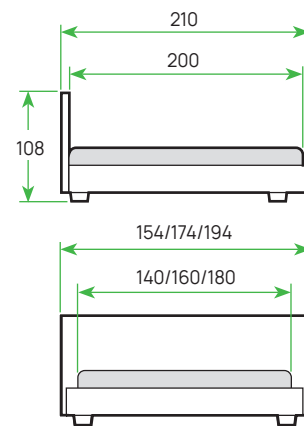

МАТЕРИАЛЫ: ткань
ОСНОВАНИЕ: встроенное металлическое с ПМ
ИСПОЛНЕНИЕ: Tesla, Levis, Ultra, Savana, Forest, «Лoftи», «Лама», «Тетра»