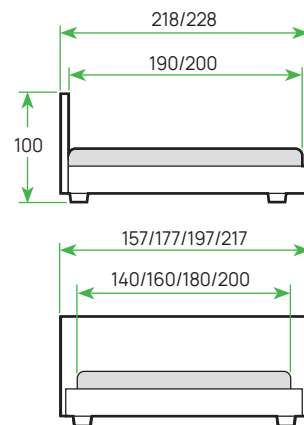

МАТЕРИАЛ: ткань
ОСНОВАНИЕ: не входит в комплект
ИСПОЛНЕНИЕ: «Лофти», «Бентлей», «Лама», Forest, Diva, Tetra, Levis, Scandi Cotton