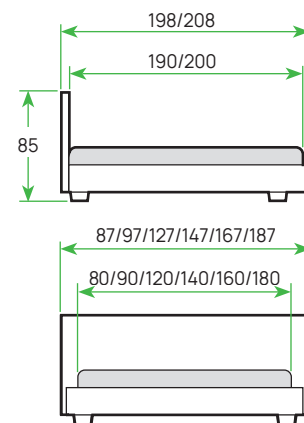

Кровати из ЛДСП

КРОВАТИ

↑ Тумба Milton стр. 215

ШИРИНА	80	90	120	140	160	180
ЦЕНА						

MILTON С ПМ

МАТЕРИАЛ: ЛДСП
ОСНОВАНИЕ: с подъемным механизмом
ИСПОЛНЕНИЕ: ЛДСП

НОВИНКА

ШИРИНА	80	90	120	140	160	180
ЦЕНА						

PRACTICA

МАТЕРИАЛ: ЛДСП
ОСНОВАНИЕ: встроенное с березовыми ламелями
ИСПОЛНЕНИЕ: ЛДСП