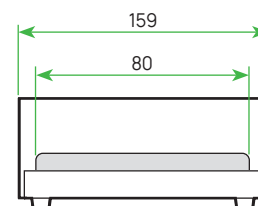

СОНЯ 10

1. Состав
2. Пакет №1 базовый 2 шт.
   - Пакет №2 латы 2 шт.
   - Пакет №3 задняя защита от падения 2 шт.
   - Пакет №4 передняя защита 1 шт.
   - Пакет №11 наклонная лестница и опоры для двухъярусной кровати 1 шт.

МАТЕРИАЛ: массив сосны
ИСПОЛНЕНИЕ: «Белая эмаль»