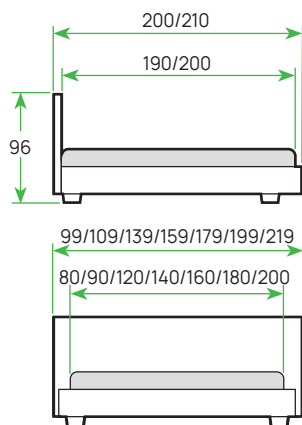

Кровати из массива

LAGOM HILL WOOD

МАТЕРИАЛ: изголовье – мебельная ткань «Лама», Levis, Scandi Cotton; царговый пояс – массив бука, берёзы или дуба
ОСНОВАНИЕ: не входит в комплект
ИСПОЛНЕНИЕ: Lagom